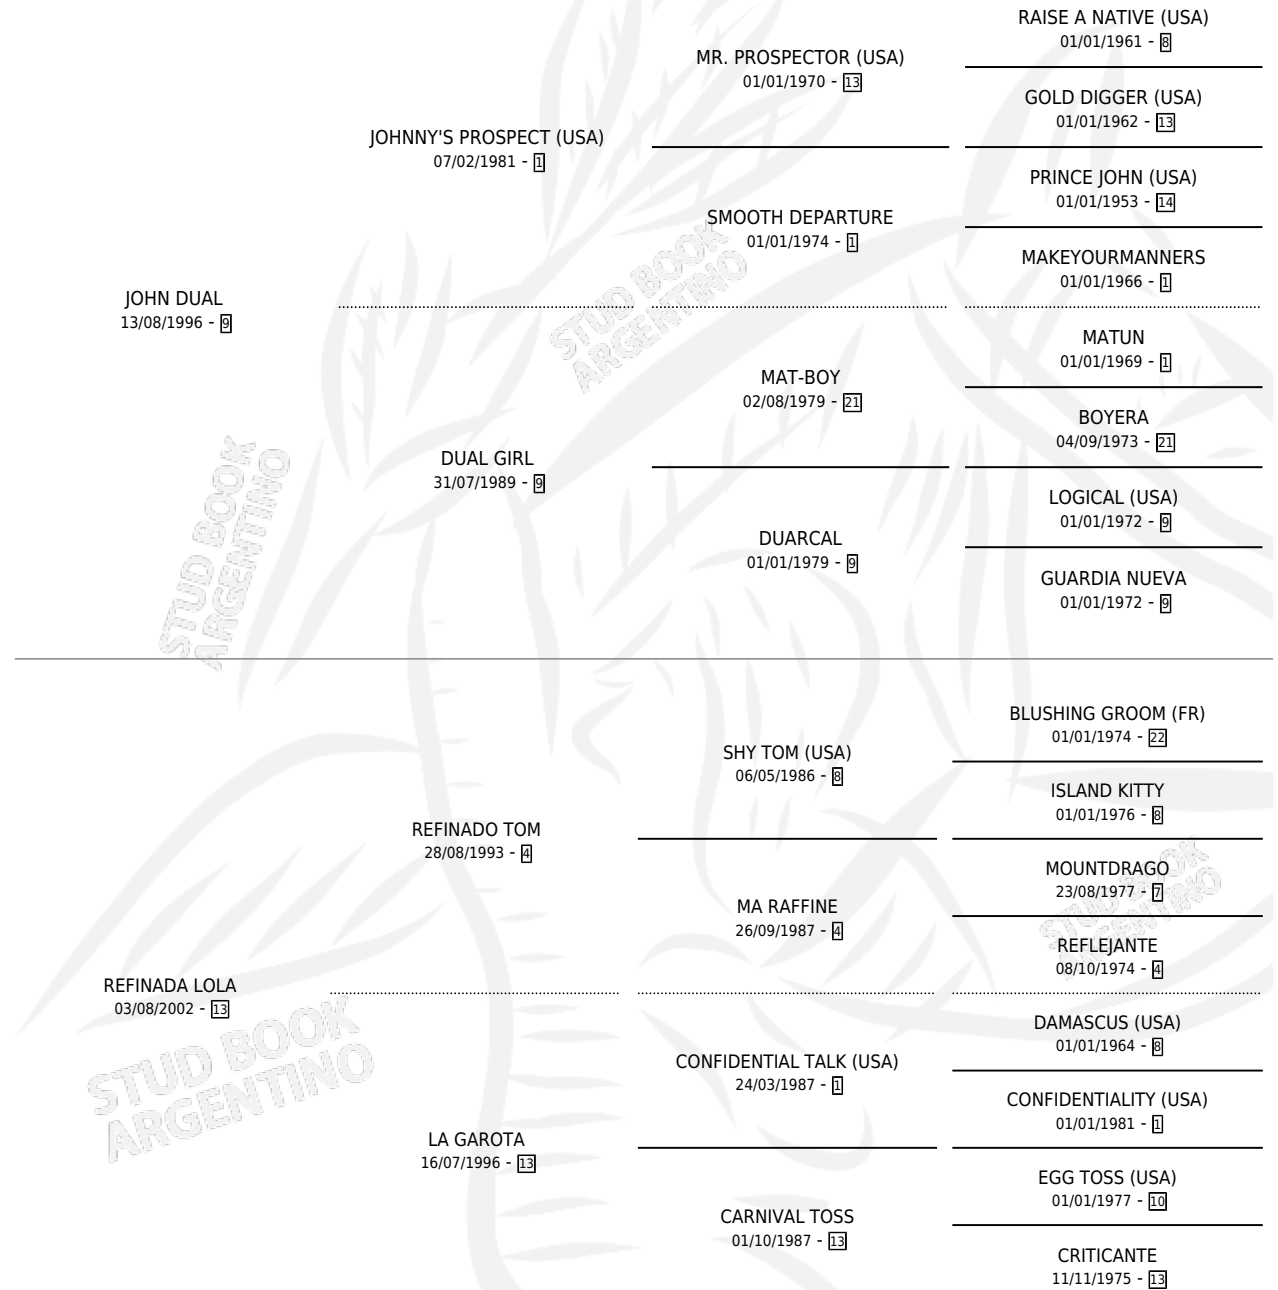

FINA DUAL

por JOHN DUAL y REFINADA LOLA por REFINADO TOM

Argentina · Hembra · Zaino Doradillo · SP · 03/10/2011
Familia 13-e · Volumen 41

ESTADO

TIPIFICACIÓN SANGUÍNEA	X
TIPIFICACIÓN POR ADN	X
PASAPORTE	X
IDENTIFICACIÓN POR MICROCHIP	X
REPRODUCTOR	X

Lugar de nacimiento: El Peje

Criador: El Peje

PEDIGREE