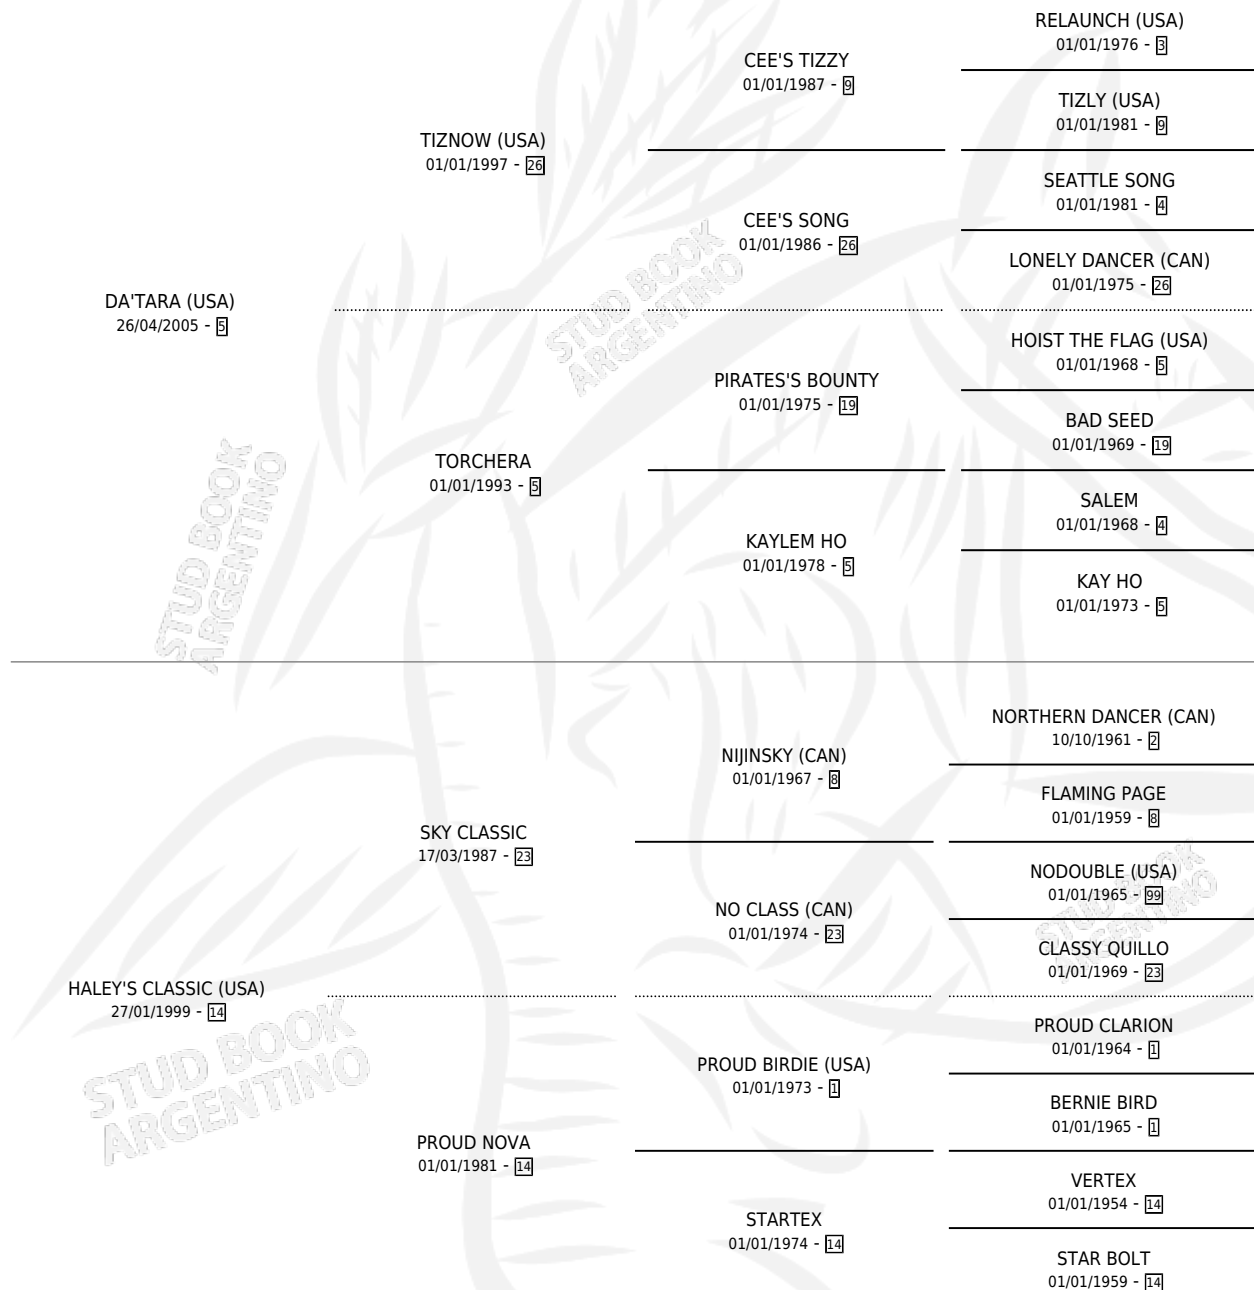

EL CLASICO DATARA

por DA'TARA (USA) y HALEY'S CLASSIC (USA) por SKY CLASSIC

Argentina · Macho · Zaino · SP · 09/09/2012
Familia 14-f · Volumen 41

ESTADO

TIPIFICACIÓN SANGUÍNEA	X
TIPIFICACIÓN POR ADN	✓
PASAPORTE	✓
IDENTIFICACIÓN POR MICROCHIP	✓
REPRODUCTOR	X

Lugar de nacimiento: Los Aguacates

Criador: Los Aguacates

PEDIGREE

EXPORTACIÓN / IMPORTACIÓN

FECHA	MOVIMIENTO	PAÍS
10/03/2016	EXPORTADO	PERU

EL CLASICO DATARA

Datos oficiales del Stud Book Argentino

Documento generado el 11/05/2026