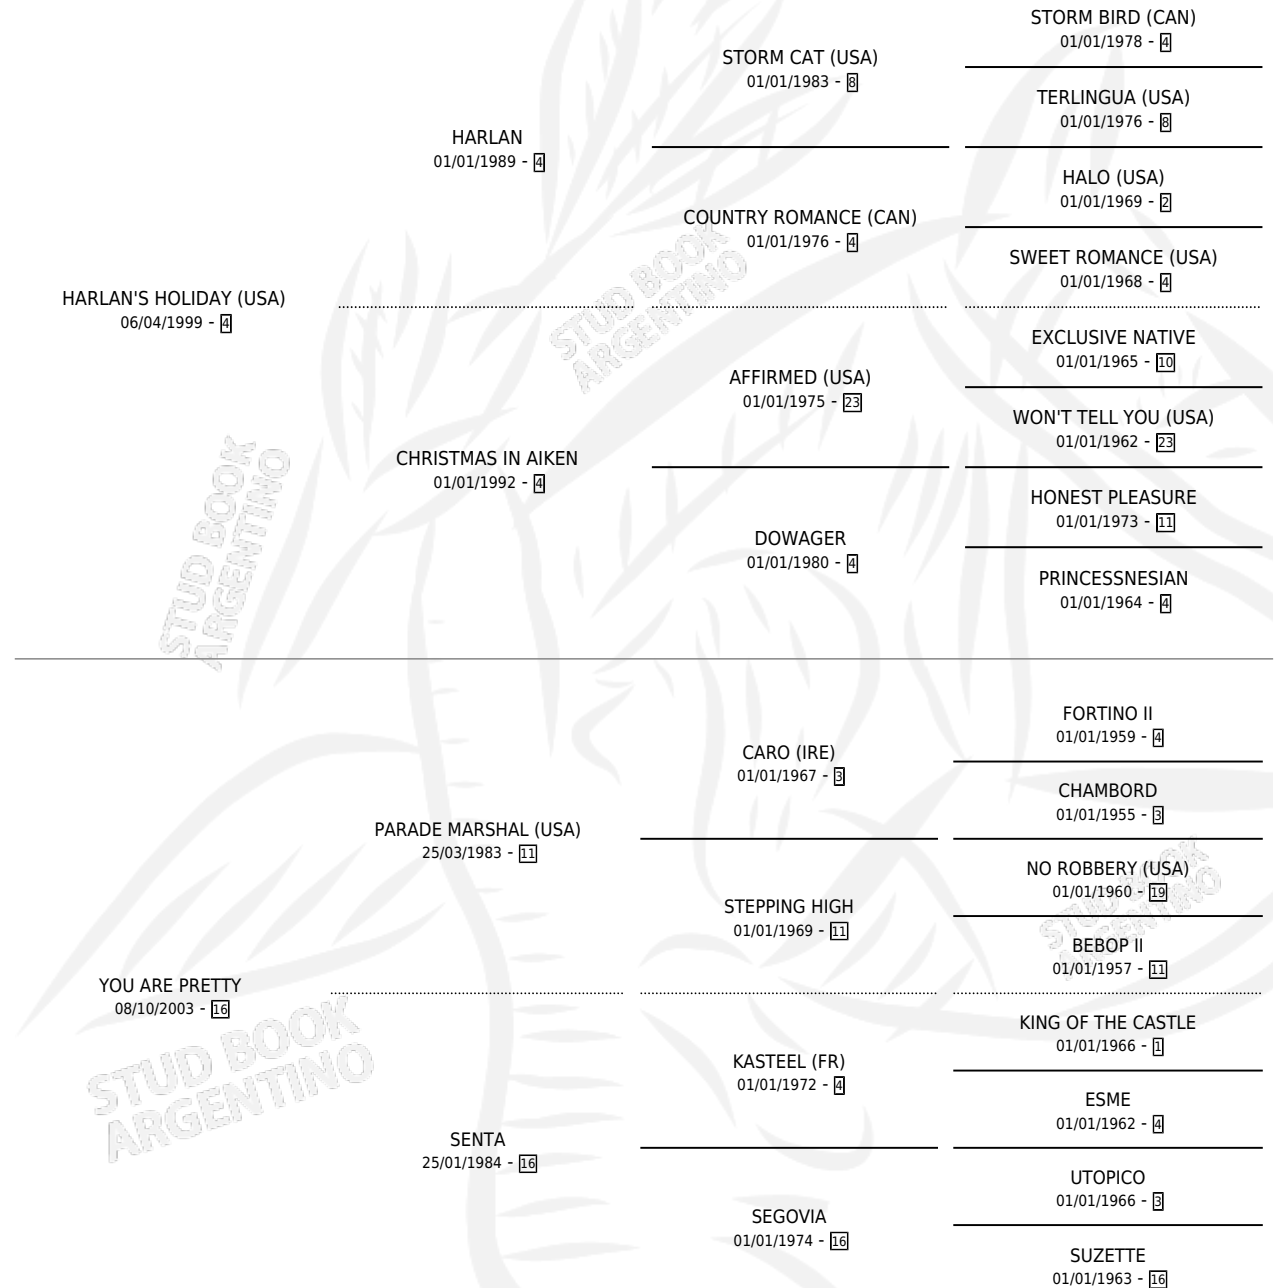

CARO DANTE

por HARLAN'S HOLIDAY (USA) y YOU ARE PRETTY por
PARADE MARSHAL (USA)

Argentina · Macho · Zaino · SP · 06/10/2012
Familia 16-e · Volumen 41

ESTADO

TIPIFICACIÓN SANGUÍNEA	X
TIPIFICACIÓN POR ADN	✓
PASAPORTE	✓
IDENTIFICACIÓN POR MICROCHIP	✓
REPRODUCTOR	X

Lugar de nacimiento: Campo particular
Criador: Mac Laughlin Roberto Jose

PEDIGREE