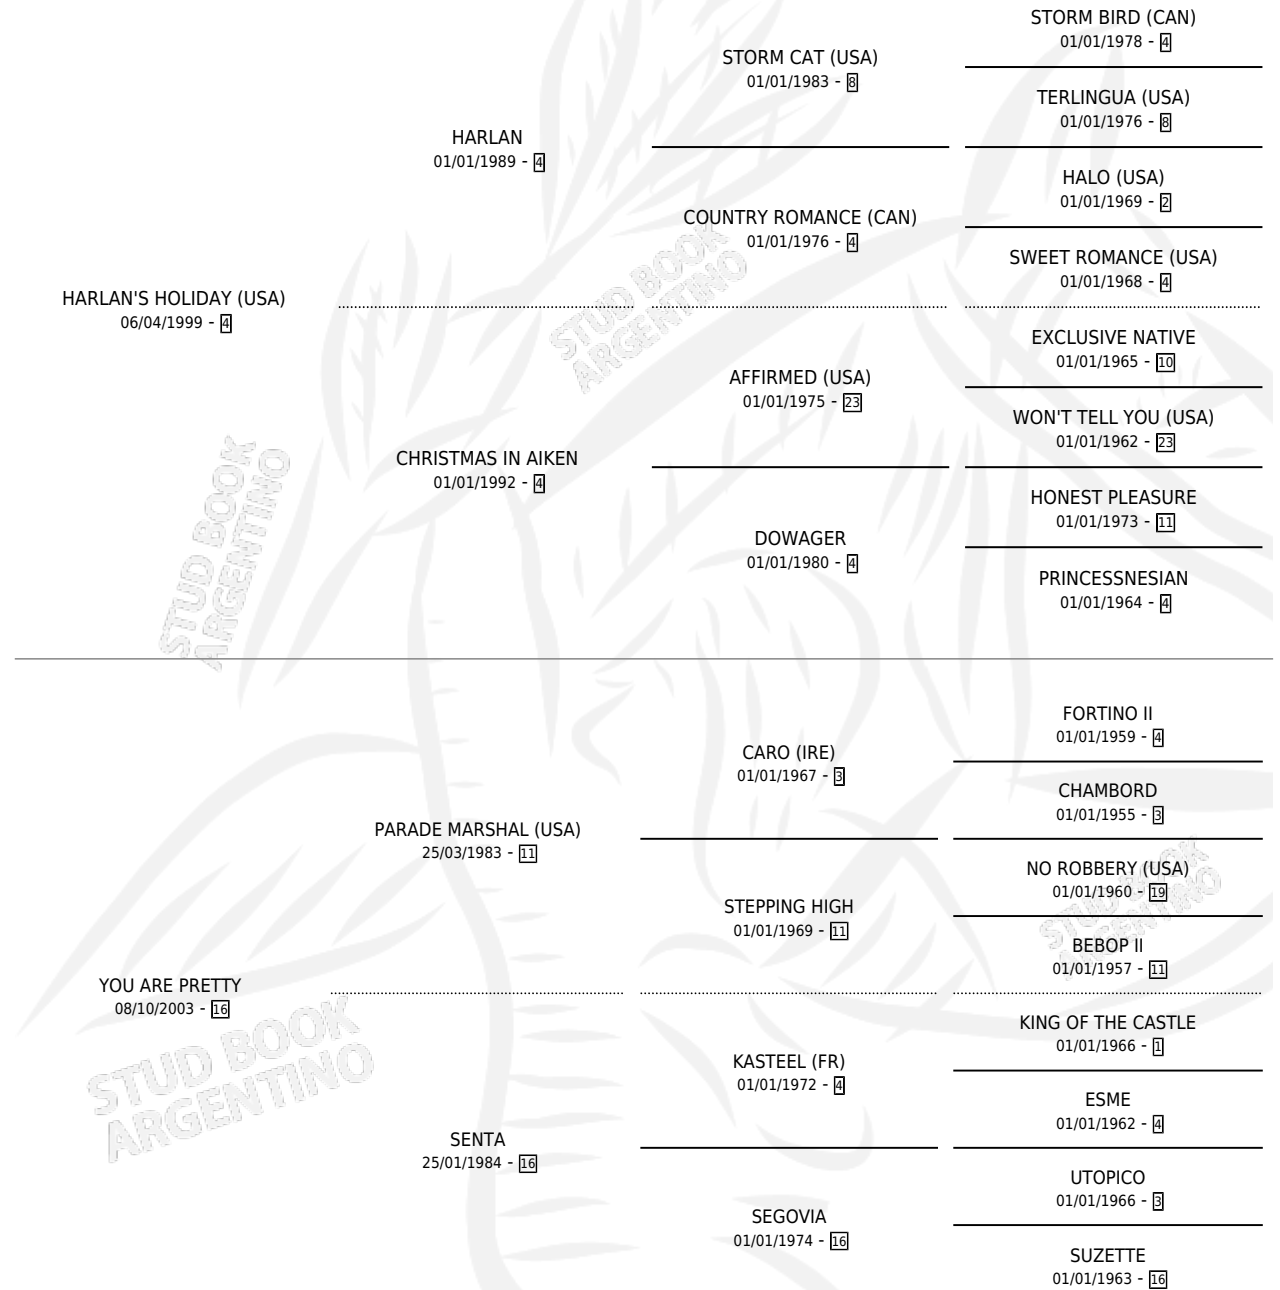

CARO DANTE

por HARLAN'S HOLIDAY (USA) y YOU ARE PRETTY por
PARADE MARSHAL (USA)

Argentina · Macho · Zaino · SP · 06/10/2012
Familia 16-e · Volumen 41

ESTADO

TIPIFICACIÓN SANGUÍNEA	X
TIPIFICACIÓN POR ADN	✓
PASAPORTE	✓
IDENTIFICACIÓN POR MICROCHIP	✓
REPRODUCTOR	X

Lugar de nacimiento: Campo particular
Criador: Mac Laughlin Roberto Jose

PEDIGREE