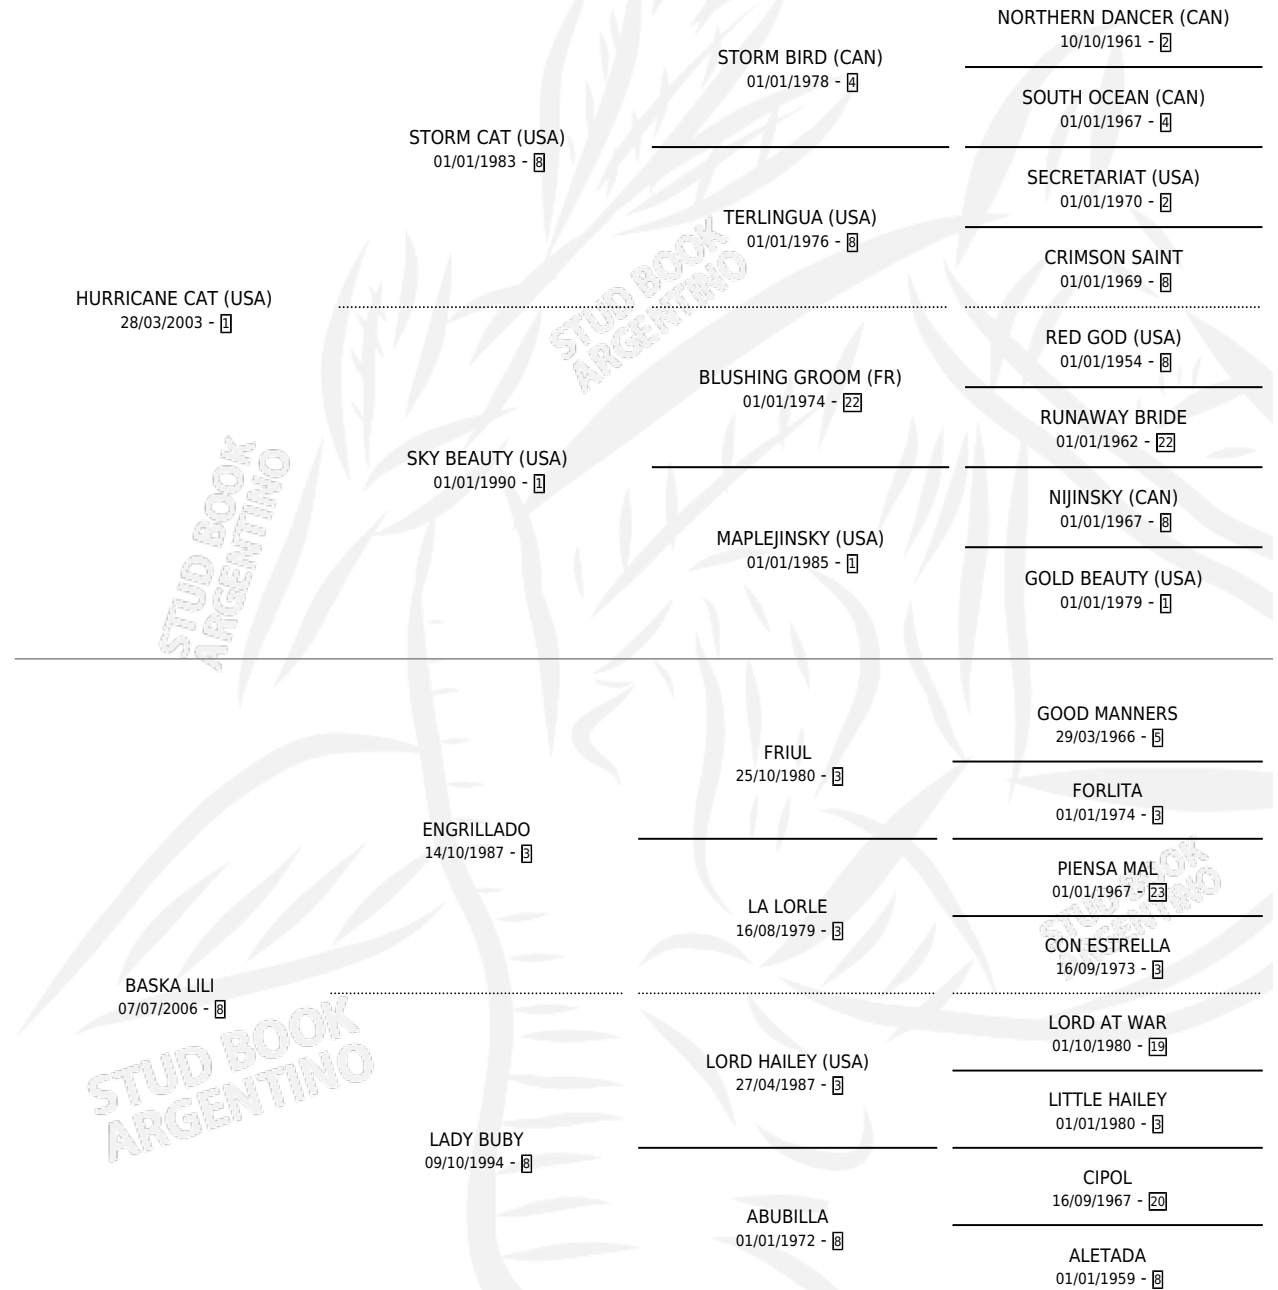

BOOKMARK

por **HURRICANE CAT (USA)** y **BASKA LILI** por **ENGRILLADO**

Argentina · Hembra · Alazan · SP · 25/07/2012
Familia 8-j · Volumen 41

ESTADO

TIPIFICACIÓN SANGUÍNEA	X
TIPIFICACIÓN POR ADN	X
PASAPORTE	X
IDENTIFICACIÓN POR MICROCHIP	X
REPRODUCTOR	X

Lugar de nacimiento: El Mallin
Criador: El Mallin

PEDIGREE

BOOKMARK

Datos oficiales del Stud Book Argentino

Documento generado el 05/05/2026

studbook.org.ar