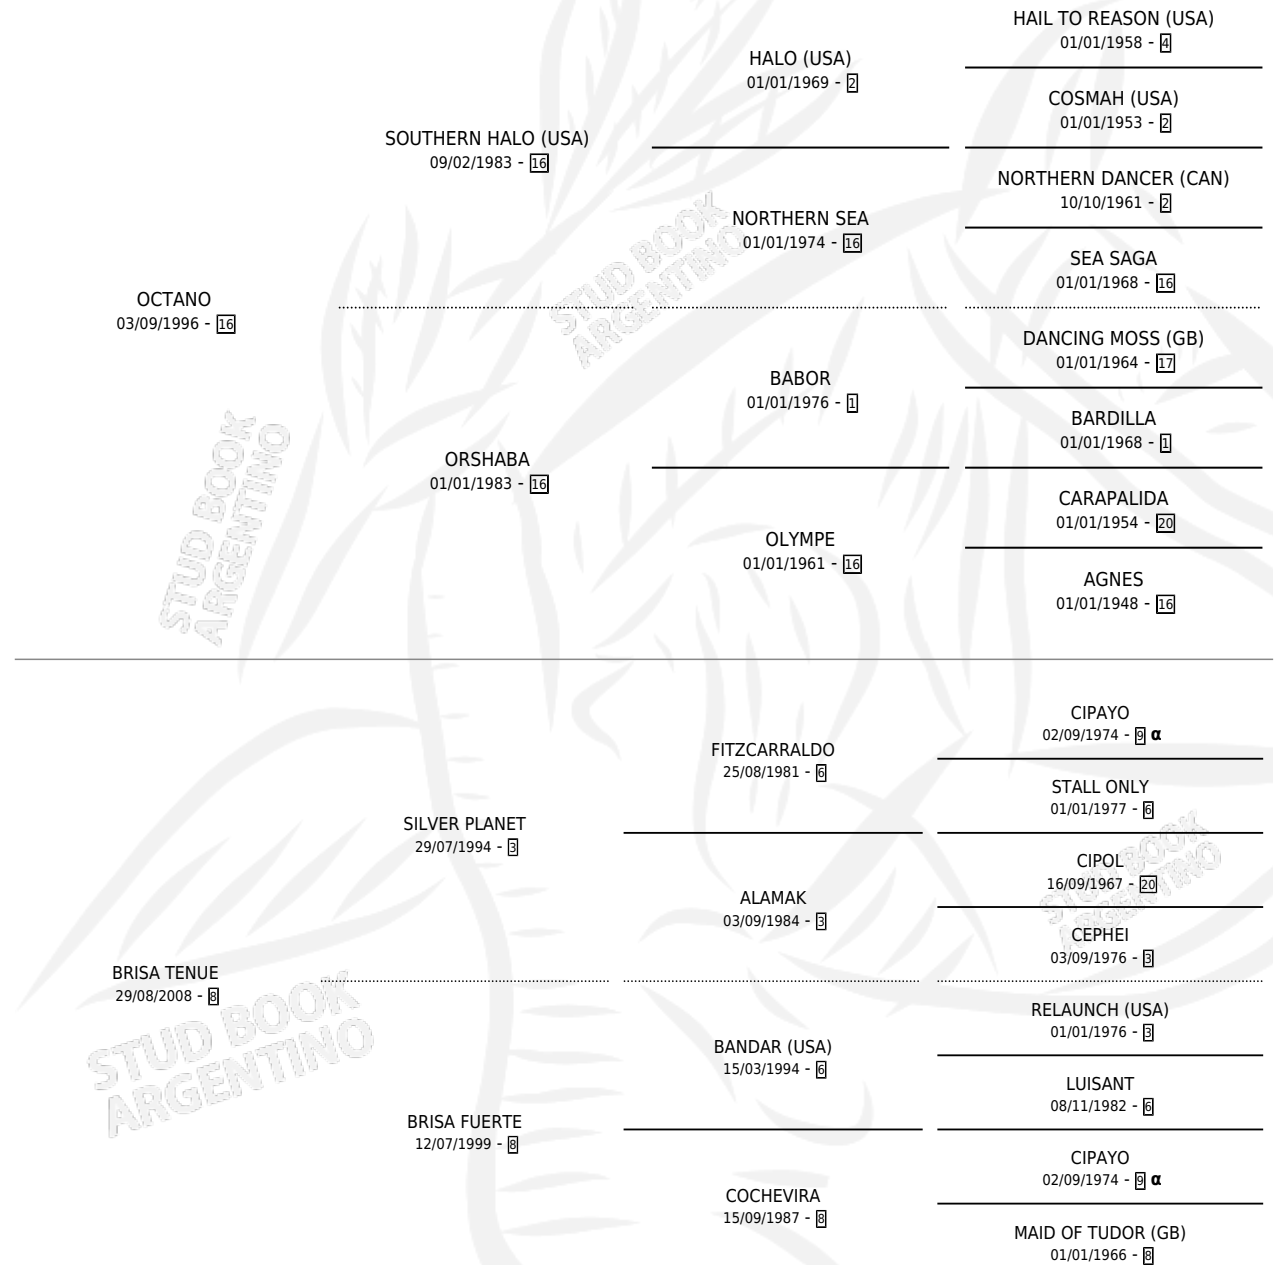

TAN CHATITO

por OCTANO y BRISA TENUE por SILVER PLANET

Argentina · Macho · Alazan · SP · 28/12/2012
Familia 8-f · Volumen 41

ESTADO

TIPIFICACIÓN SANGUÍNEA	X
TIPIFICACIÓN POR ADN	X
PASAPORTE	X
IDENTIFICACIÓN POR MICROCHIP	X
REPRODUCTOR	X

Lugar de nacimiento: Campo particular

Criador: Trino Pedro Martin

PEDIGREE

INBREEDING : α

TAN CHATITO

Datos oficiales del Stud Book Argentino

Documento generado el 05/05/2026

studbook.org.ar