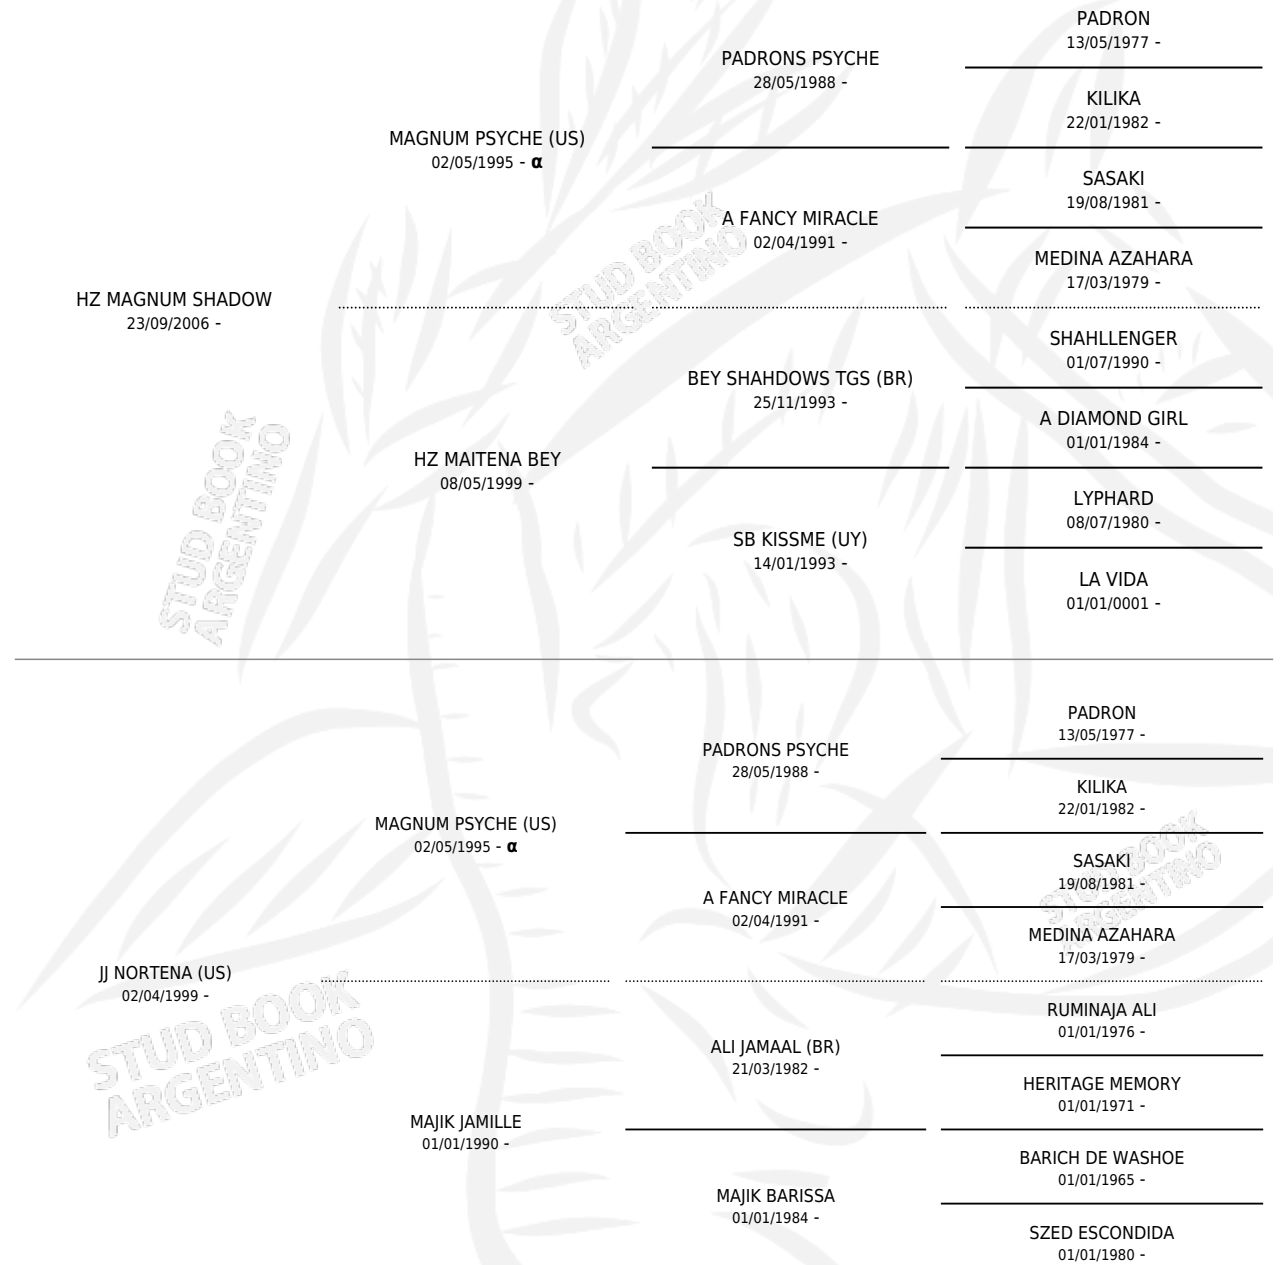

Lugar de nacimiento: Zañartu
Criador: Zañartu

~

HIJOS

	MACHOS	HEMBRAS
3 NACIERON	2	1
SIN ACTUACIONES		

PEDIGREE

INBREEDING : α

S

mientos 3 / Efectividad 75.00%