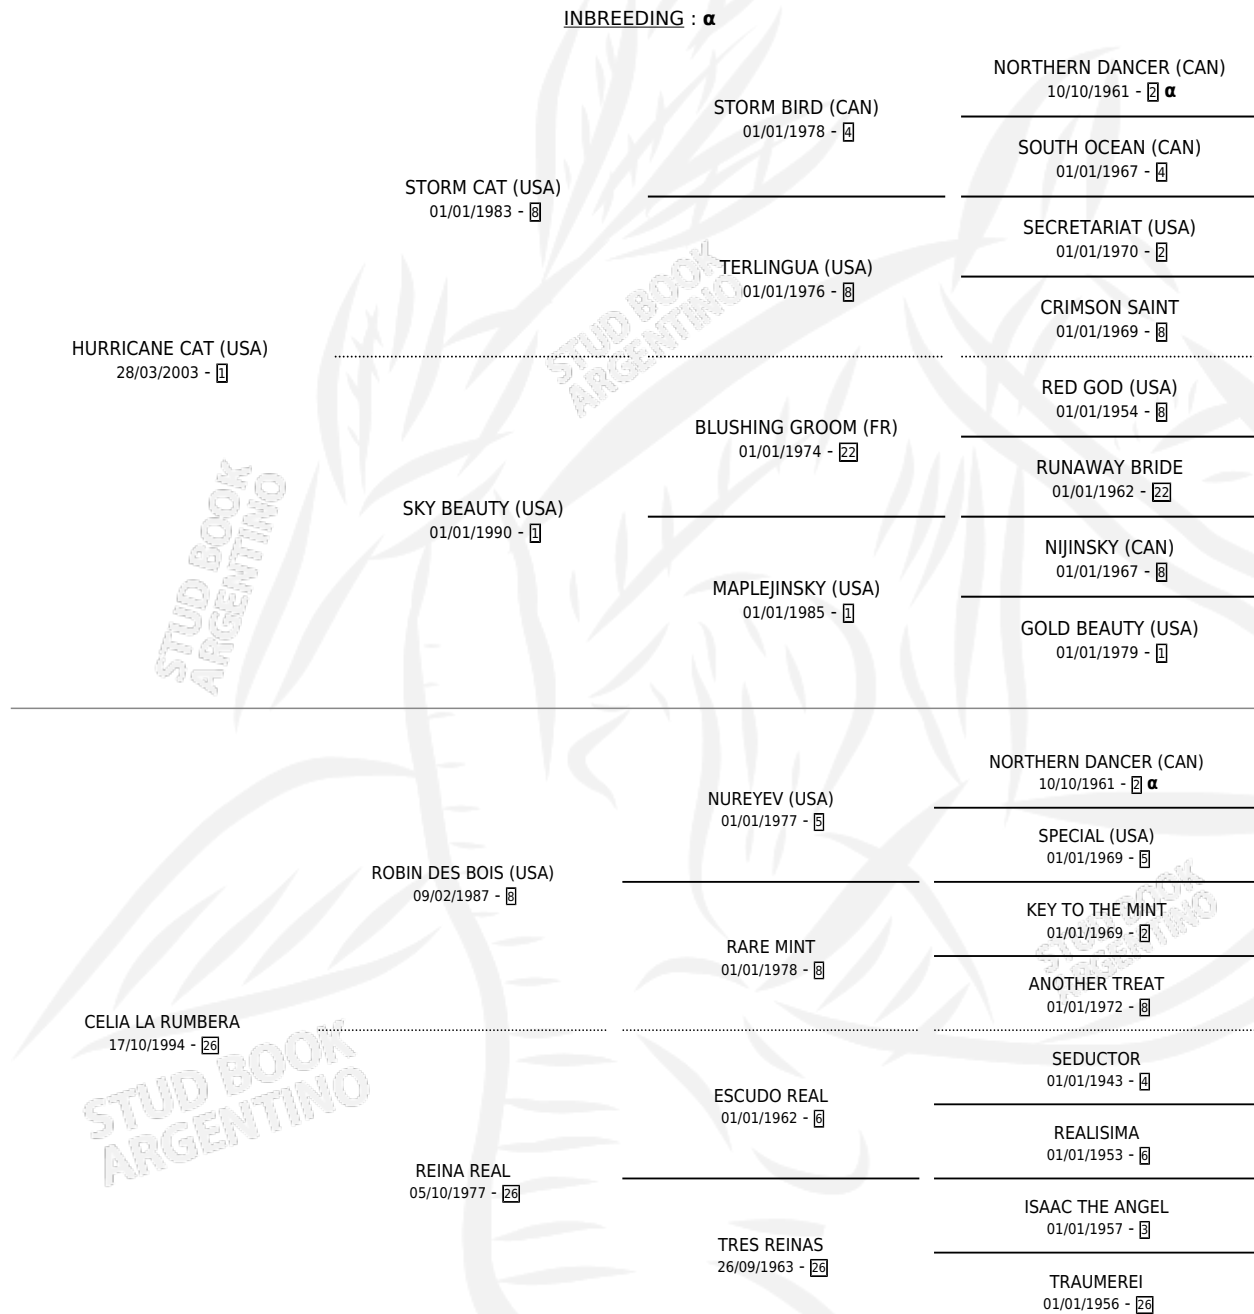

RIMBA RUMBERA

por **HURRICANE CAT (USA)** y **CELIA LA RUMBERA** por **ROBIN DES BOIS (USA)**

PEDIGREE

Argentina · Hembra · Zaino · SP · 12/11/2012
Familia 26 · Volumen 41

ESTADO

TIPIFICACIÓN SANGUÍNEA	X
TIPIFICACIÓN POR ADN	✓
PASAPORTE	✓
IDENTIFICACIÓN POR MICROCHIP	✓
REPRODUCTOR	✓

Lugar de nacimiento: El Mallin
Criador: El Mallin

~

HIJOS

	MACHOS	HEMBRAS
3 NACIERON	2	1
2 CORRIERON	2	0
1 GANARON	1	0
0 GANADORES CL	0 GANADORES GR	0 GANADORES G1

INBREEDING : α

CAMPAÑA

Solo carreras oficiales de Argentina

Ganadora en Palermo - \$132,900, a los 3 años.

POR DISTANCIA

HIPODROMO	CC	1°	2°	3°	4°	5°	NP	CLC	CLG	CLCG1	CLGG1	IMPORTE
PALERMO	4	1	1	0	0	0	2	0	0	0	0	\$132,900
1000 MTS	4	1	1	0	0	0	2	0	0	0	0	\$132,900
SAN ISIDRO	1	0	0	0	0	0	1	0	0	0	0	\$0
1000 MTS	1	0	0	0	0	0	1	0	0	0	0	\$0