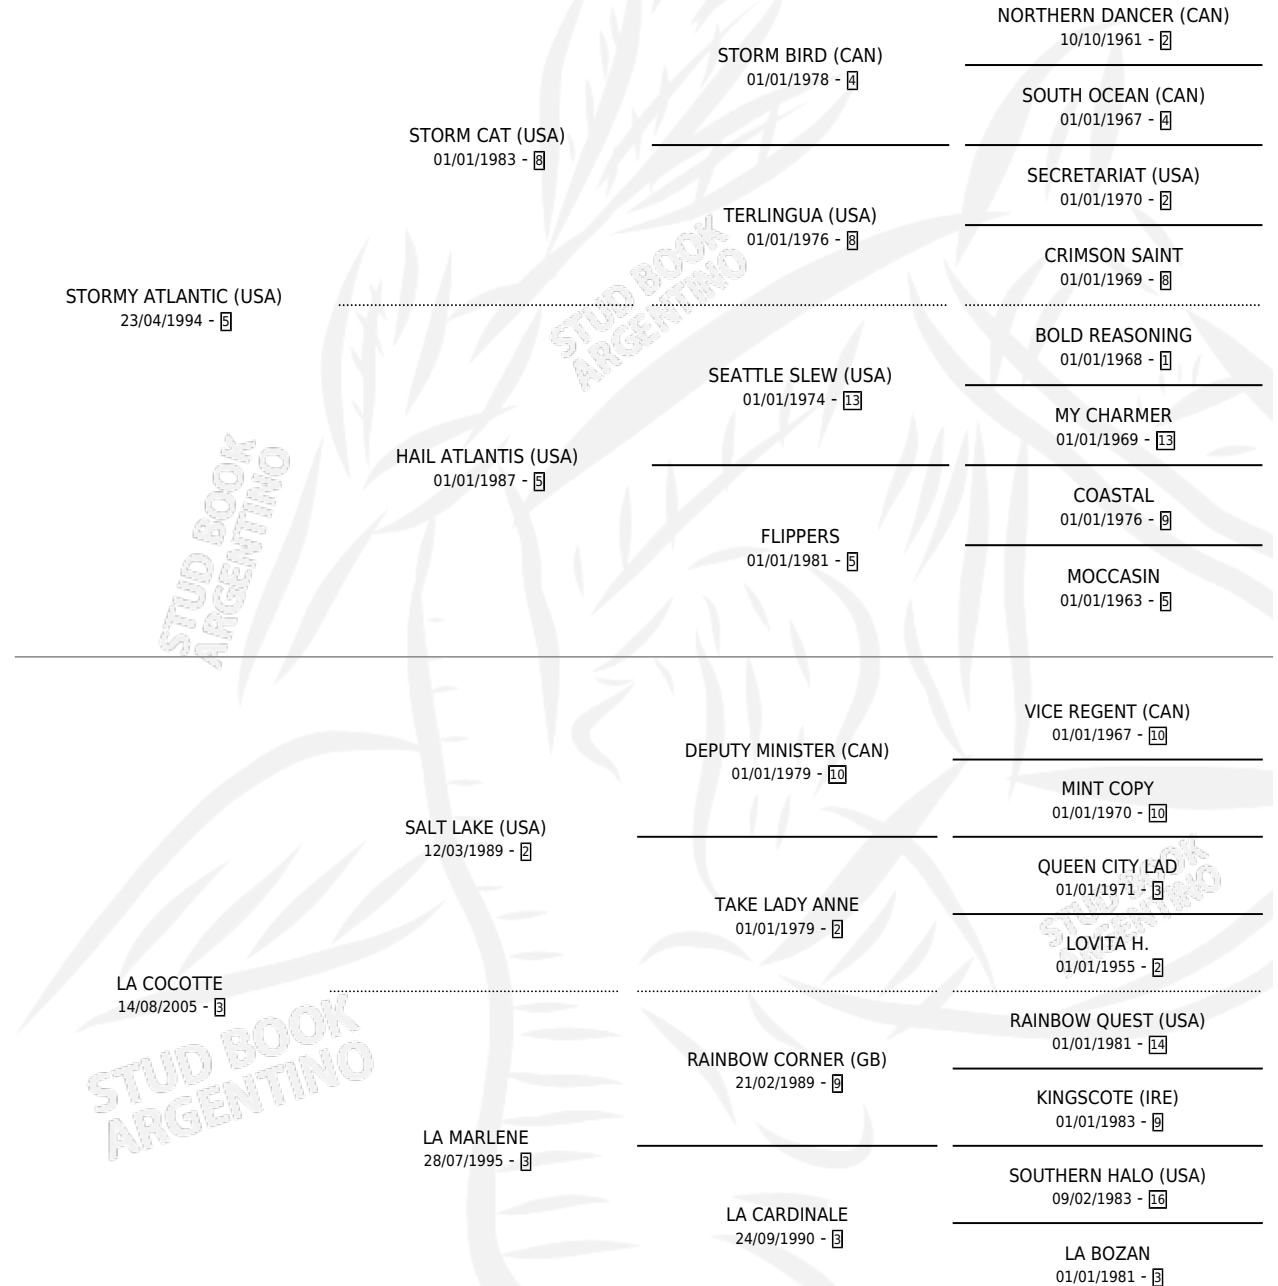

STORMY KOKETO

por **STORMY ATLANTIC (USA)** y **LA COCOTTE** por **SALT LAKE (USA)**

Argentina · Macho · Zaino · SP · 23/09/2012
Familia 3-h · Volumen 41

ESTADO

TIPIFICACIÓN SANGUÍNEA	X
TIPIFICACIÓN POR ADN	✓
PASAPORTE	✓
IDENTIFICACIÓN POR MICROCHIP	✓
REPRODUCTOR	X

Lugar de nacimiento: El Mallin
Criador: Duarte Leonel Ramon

PEDIGREE

CAMPAÑA

Solo carreras oficiales de Argentina

POR EDAD

EDAD	CC	1°	2°	3°	4°	5°	NP	CLC	CLG	CLCG1	CLGG1	IMPORTE	GANANCIA / CC
2 AÑOS	6	1	2	1	1	0	1	4	0	1	0	\$274,500	\$45,750
TOTALES	6	1	2	1	1	0	1	4	0	1	0	\$274,500	\$45,750
%		16.7%	33.3%	16.7%	16.7%	0.0%	16.7%	66.7%	0.0%	25.0%	0.0%		