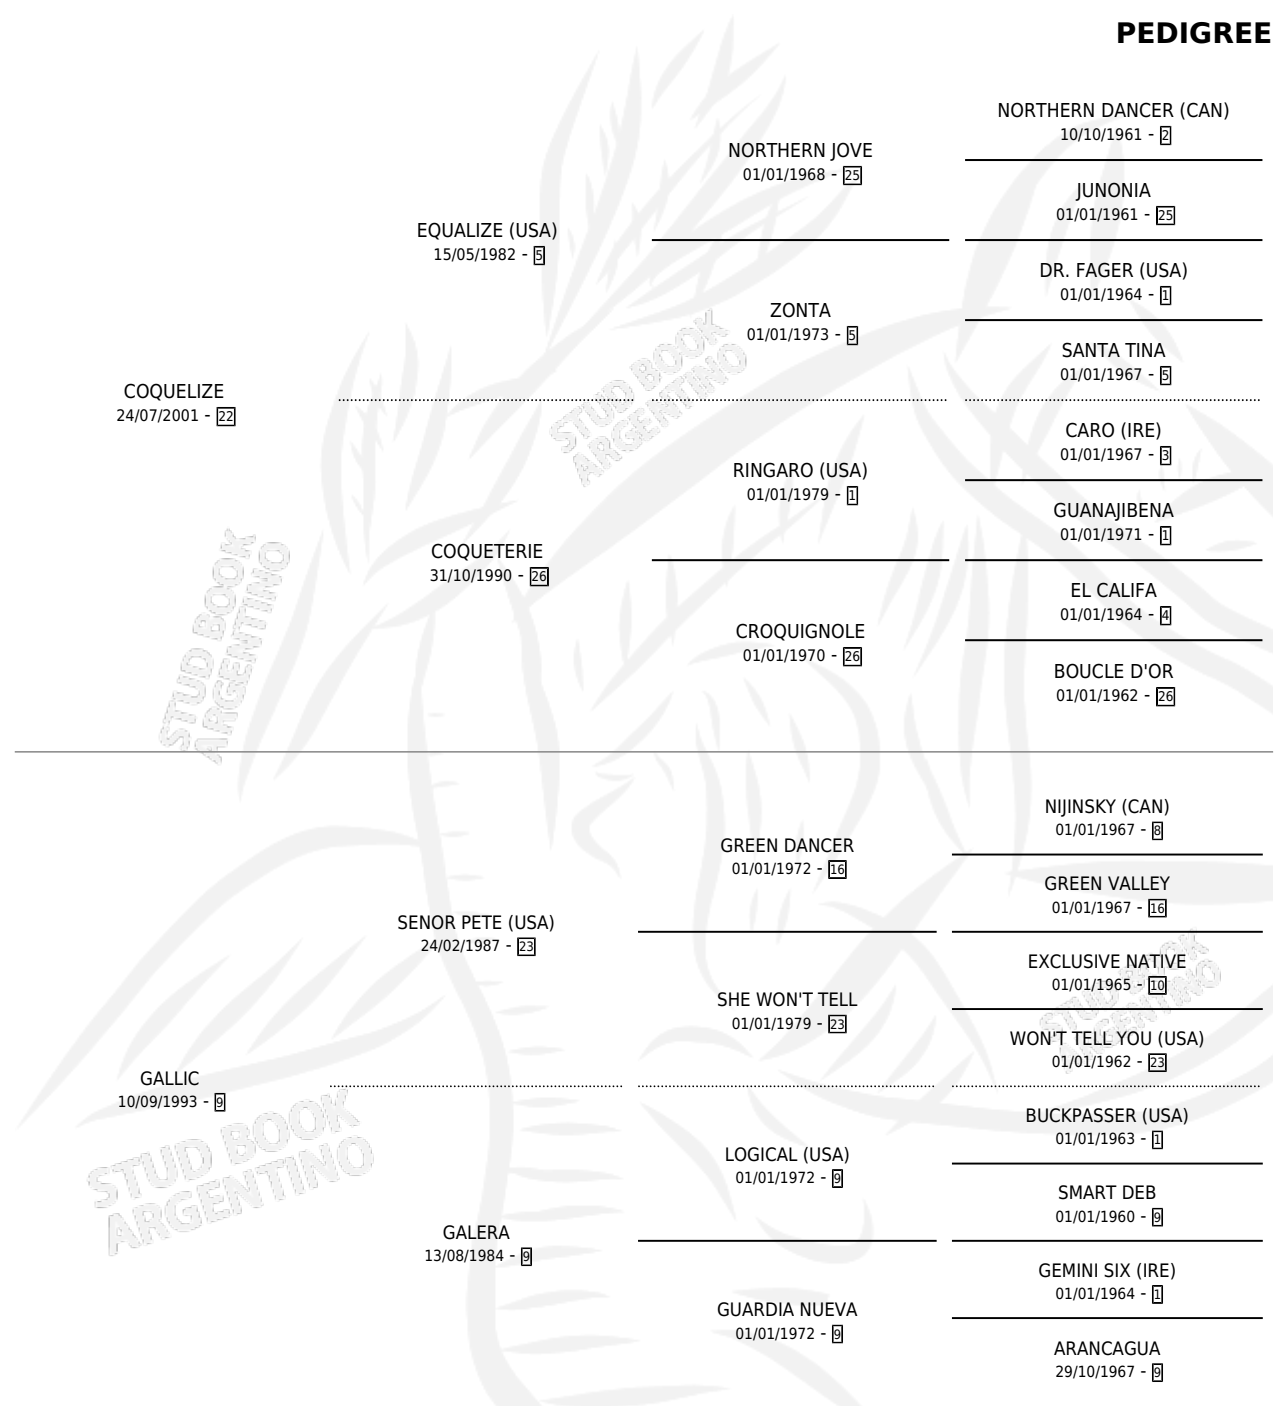

GALACTICO

por COQUELIZE y GALLIC por SENOR PETE (USA)

Argentina · Macho · Tordillo · SP · 07/12/2012
Familia 9-h · Volumen 41

ESTADO

TIPIFICACIÓN SANGUÍNEA	X
TIPIFICACIÓN POR ADN	X
PASAPORTE	X
IDENTIFICACIÓN POR MICROCHIP	X
REPRODUCTOR	X

Lugar de nacimiento: El Bendito

Criador: El Bendito

PEDIGREE

GALACTICO

Datos oficiales del Stud Book Argentino

Documento generado el 26/04/2026

studbook.org.ar