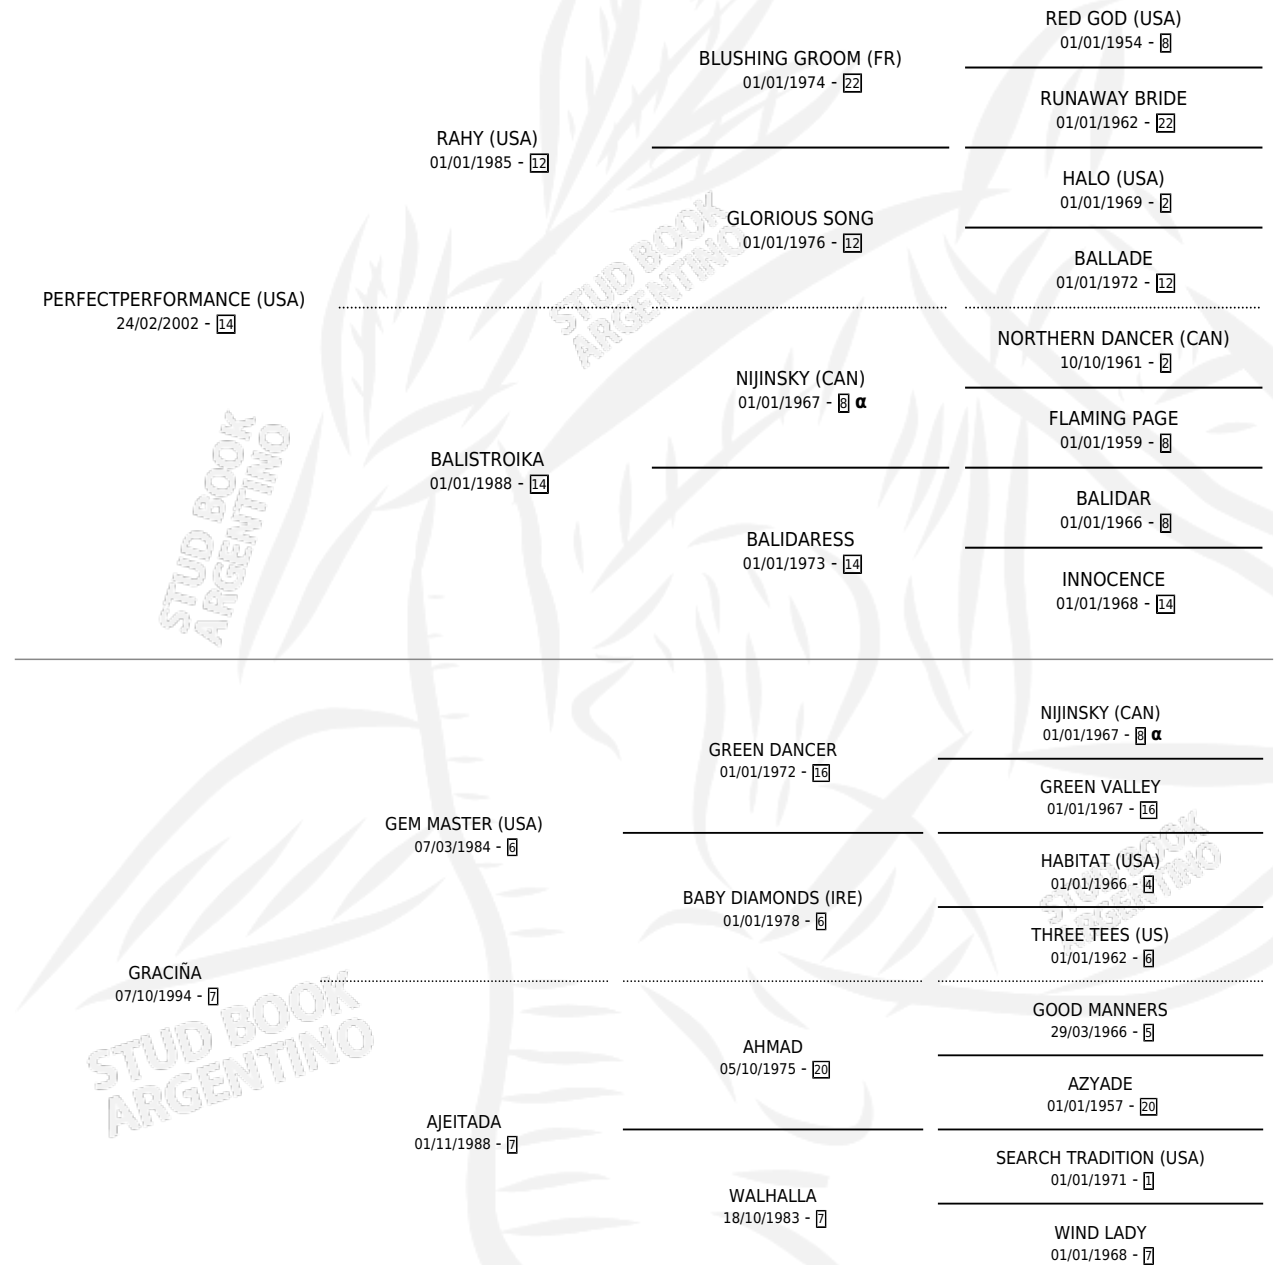

PERFECT TITO

por PERFECTPERFORMANCE (USA) y GRACIÑA por GEM MASTER (USA)

Argentina · Macho · Tordillo · SP · 06/10/2012
Familia 7 · Volumen 41

ESTADO

TIPIFICACIÓN SANGUÍNEA	X
TIPIFICACIÓN POR ADN	✓
PASAPORTE	✓
IDENTIFICACIÓN POR MICROCHIP	✓
REPRODUCTOR	X

Lugar de nacimiento: Euzkadi
Criador: Yañez Silvia Laura

PEDIGREE

INBREEDING : α

CAMPAÑA

Solo carreras oficiales de Argentina

POR EDAD

EDAD	CC	1°	2°	3°	4°	5°	NP	CLC	CLG	CLCG1	CLGG1	IMPORTE	GANANCIA / CC
3 AÑOS	8	0	0	0	0	1	7	0	0	0	0	\$2,400	\$300
4 AÑOS	1	0	0	0	0	0	1	0	0	0	0	\$0	\$0
TOTALES	9	0	0	0	0	1	8	0	0	0	0	\$2,400	\$267
%		0.0%	0.0%	0.0%	0.0%	11.1%	88.9%	0.0%	0.0%	0.0%	0.0%		

No placés en Palermo, San Isidro y La Punta en 9 carreras disputadas.

POR DISTANCIA

HIPODROMO	CC	1°	2°	3°	4°	5°	NP	CLC	CLG	CLCG1	CLGG1	IMPORTE
LA PUNTA	2	0	0	0	0	0	2	0	0	0	0	\$0
1000 MTS	2	0	0	0	0	0	2	0	0	0	0	\$0
PALERMO	3	0	0	0	0	1	2	0	0	0	0	\$2,400
1000 MTS	2	0	0	0	0	1	1	0	0	0	0	\$2,400
1400 MTS	1	0	0	0	0	0	1	0	0	0	0	\$0
SAN ISIDRO	4	0	0	0	0	0	4	0	0	0	0	\$0
1200 MTS	4	0	0	0	0	0	4	0	0	0	0	\$0