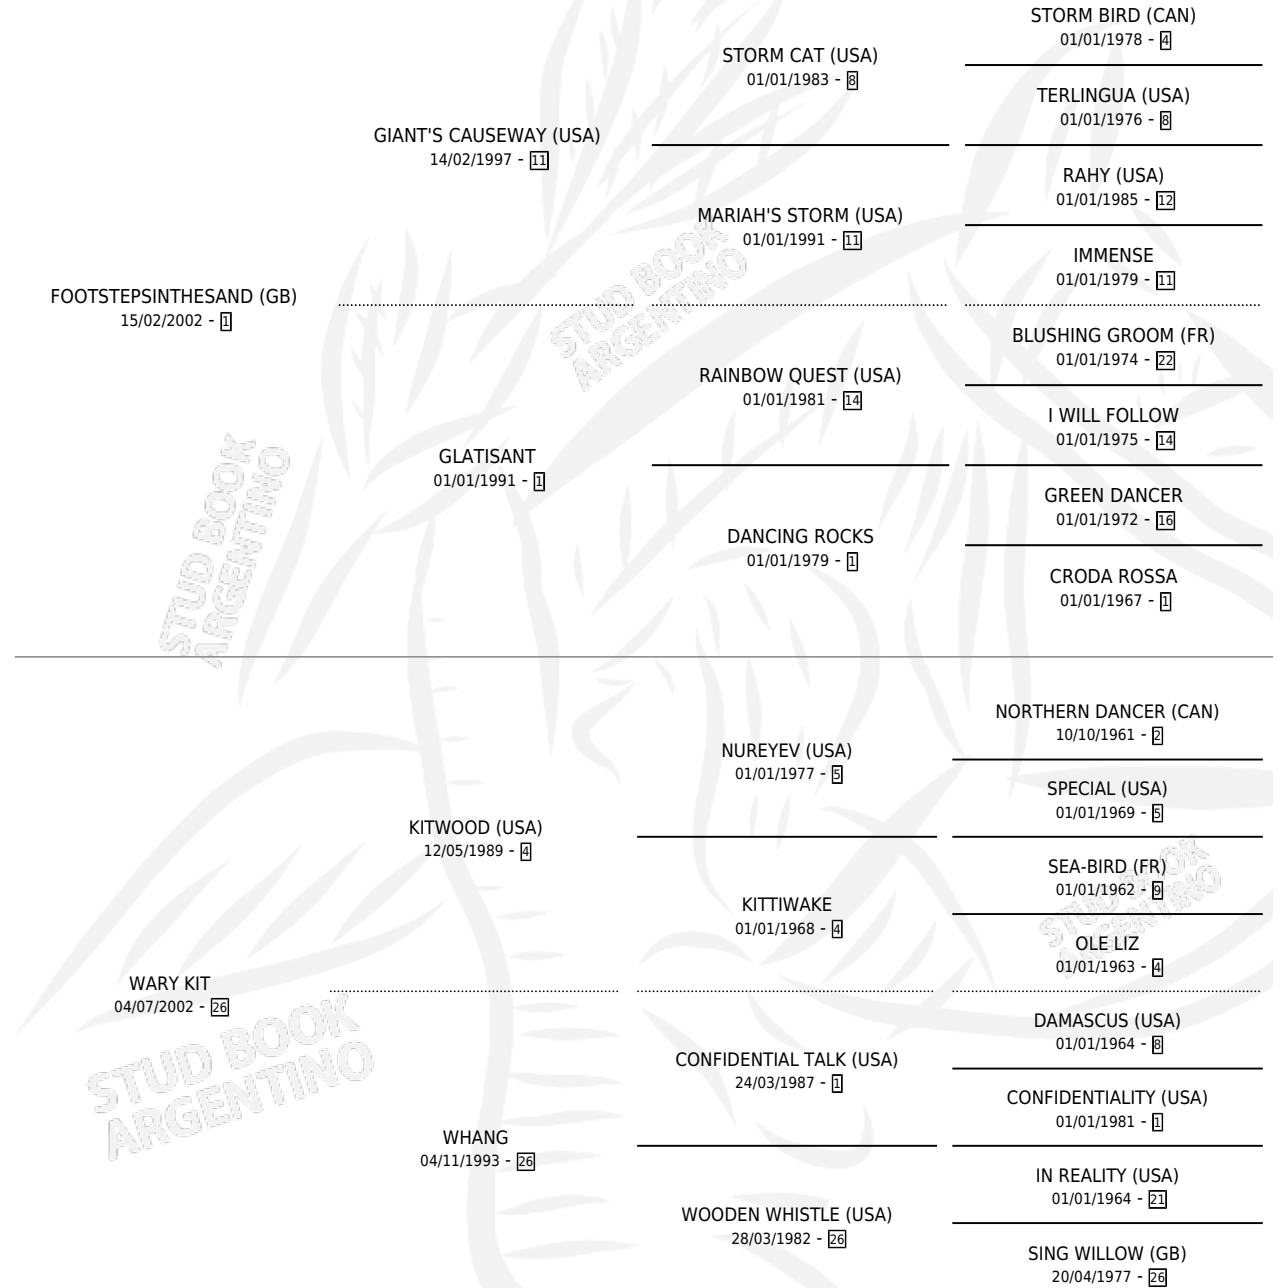

WARY FOOT

por **FOOTSTEPSINTHESAND (GB)** y **WARY KIT** por **KITWOOD (USA)**

Argentina · Hembra · Zaino Colorado · SP · 18/10/2011
Familia 26 · Volumen 41

ESTADO

TIPIFICACIÓN SANGUÍNEA	X
TIPIFICACIÓN POR ADN	✓
PASAPORTE	✓
IDENTIFICACIÓN POR MICROCHIP	✓
REPRODUCTOR	✓

Lugar de nacimiento: Rancho Grande

Criador: Estacion De Montas La Mission S.A. y Haras Rancho Grande S.R.L.

~

HIJOS

	MACHOS	HEMBRAS
1 NACIERON	0	1
SIN ACTUACIONES		

PEDIGREE

CAMPAÑA

Solo carreras oficiales de Argentina