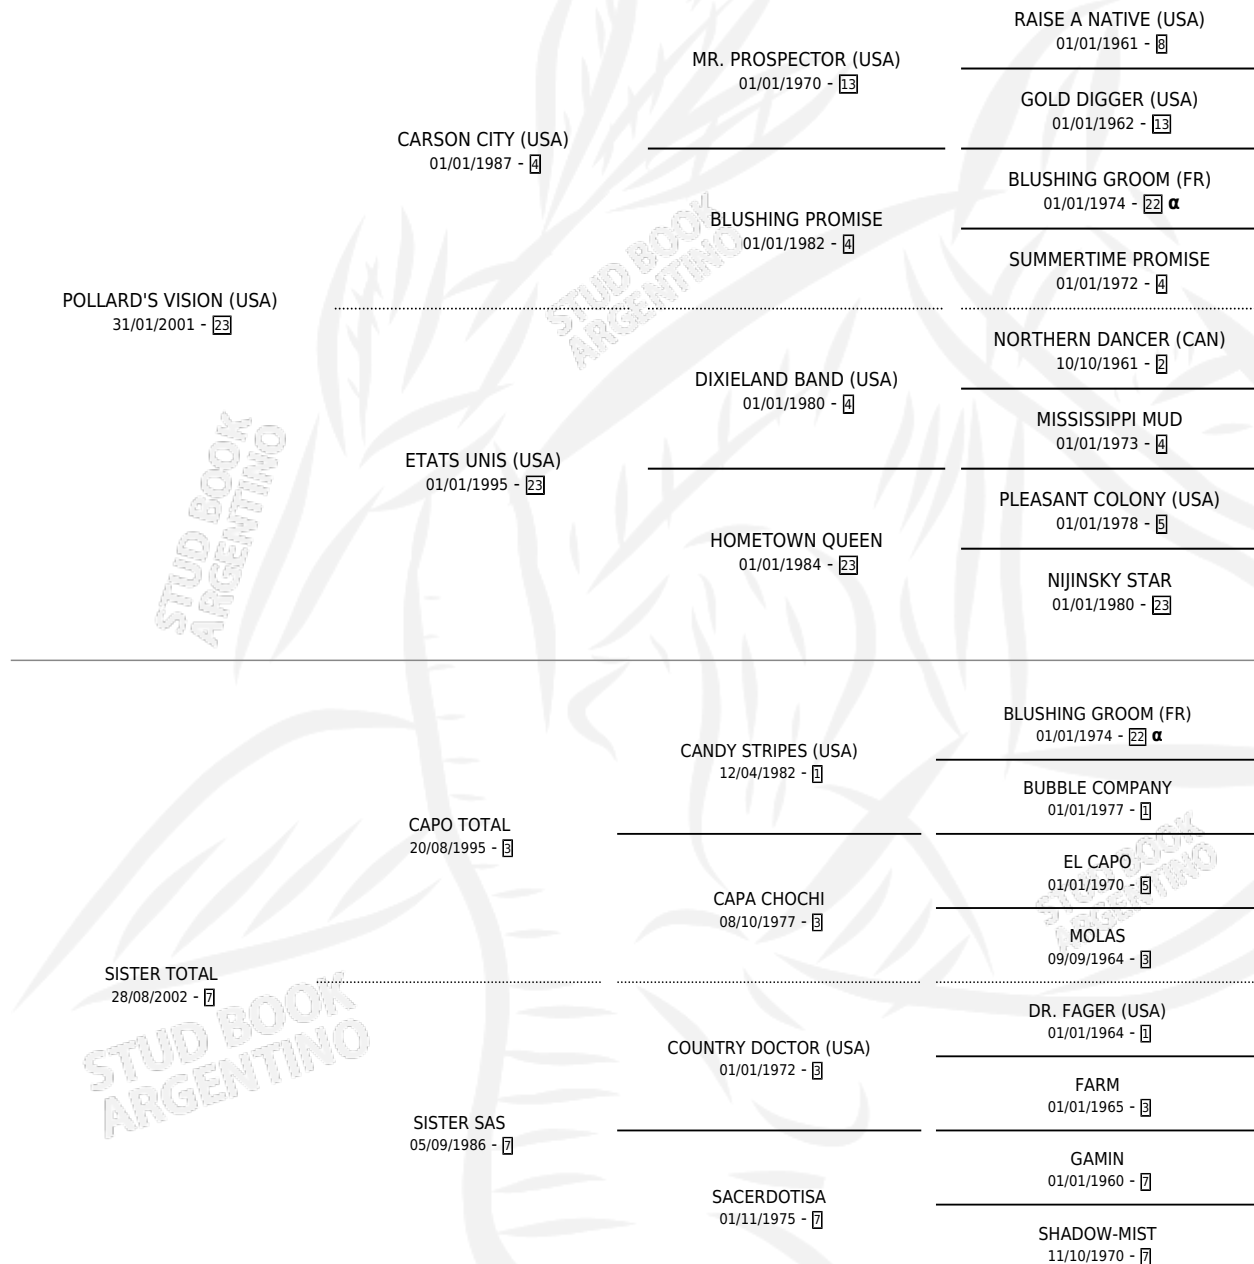

POLLARD'S BROTHER

por POLLARD'S VISION (USA) y SISTER TOTAL por CAPO TOTAL

Argentina · Macho · Zaino · SP · 14/09/2011
Familia 7 · Volumen 41

ESTADO

TIPIFICACIÓN SANGUÍNEA	X
TIPIFICACIÓN POR ADN	✓
PASAPORTE	✓
IDENTIFICACIÓN POR MICROCHIP	✓
REPRODUCTOR	X

Lugar de nacimiento: Rancho Grande

Criador: Estacion De Montas La Mission S.A. y Haras Rancho Grande S.R.L.

PEDIGREE

INBREEDING : α

CAMPAÑA

Solo carreras oficiales de Argentina

POR EDAD

EDAD	CC	1°	2°	3°	4°	5°	NP	CLC	CLG	CLCG1	CLGG1	IMPORTE	GANANCIA / CC
3 AÑOS	4	1	0	0	0	0	3	0	0	0	0	\$61,000	\$15,250
4 AÑOS	3	0	0	0	0	0	3	0	0	0	0	\$0	\$0
TOTALES	7	1	0	0	0	0	6	0	0	0	0	\$61,000	\$8,714
%		14.3%	0.0%	0.0%	0.0%	0.0%	85.7%	0.0%	0.0%	0.0%	0.0%		