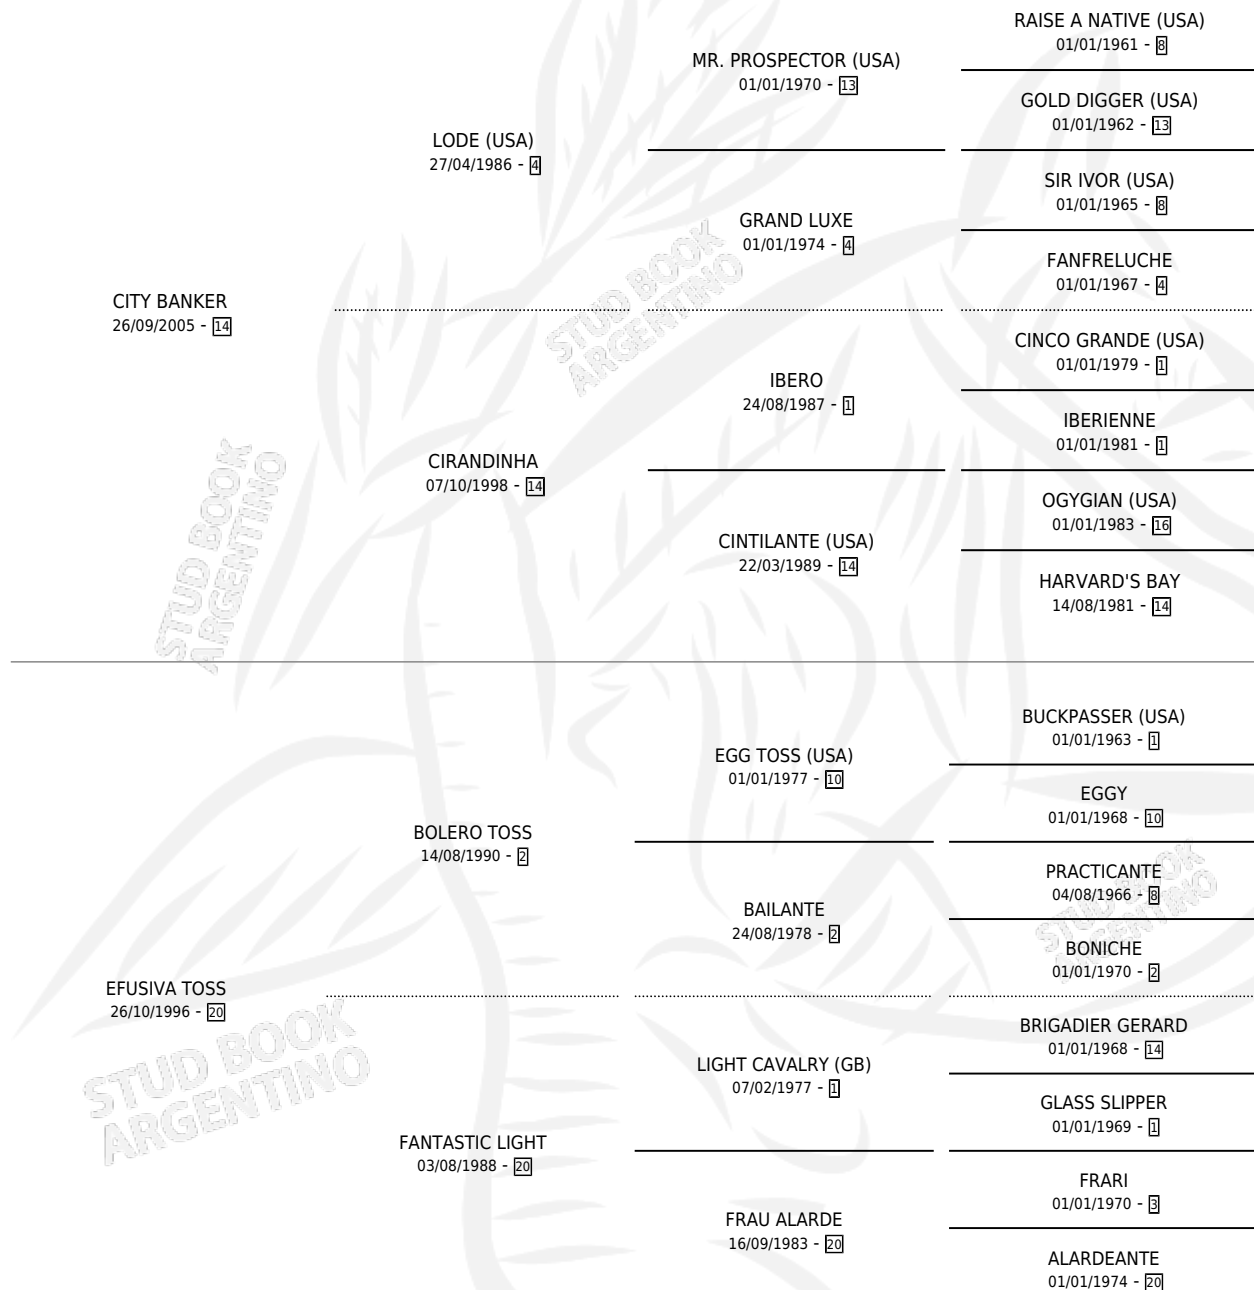

EL BANKER

por CITY BANKER y EFUSIVA TOSS por BOLERO TOSS

Argentina · Macho · Zaino · SP · 14/09/2011
Familia 20 · Volumen 41

ESTADO

TIPIFICACIÓN SANGUÍNEA	X
TIPIFICACIÓN POR ADN	✓
PASAPORTE	✓
IDENTIFICACIÓN POR MICROCHIP	✓
REPRODUCTOR	X

Lugar de nacimiento: Rancho Grande

Criador: Estacion De Montas La Mission S.A. y Haras Rancho Grande S.R.L.

PEDIGREE

EL BANKER

Datos oficiales del Stud Book Argentino

Documento generado el 08/05/2026

studbook.org.ar