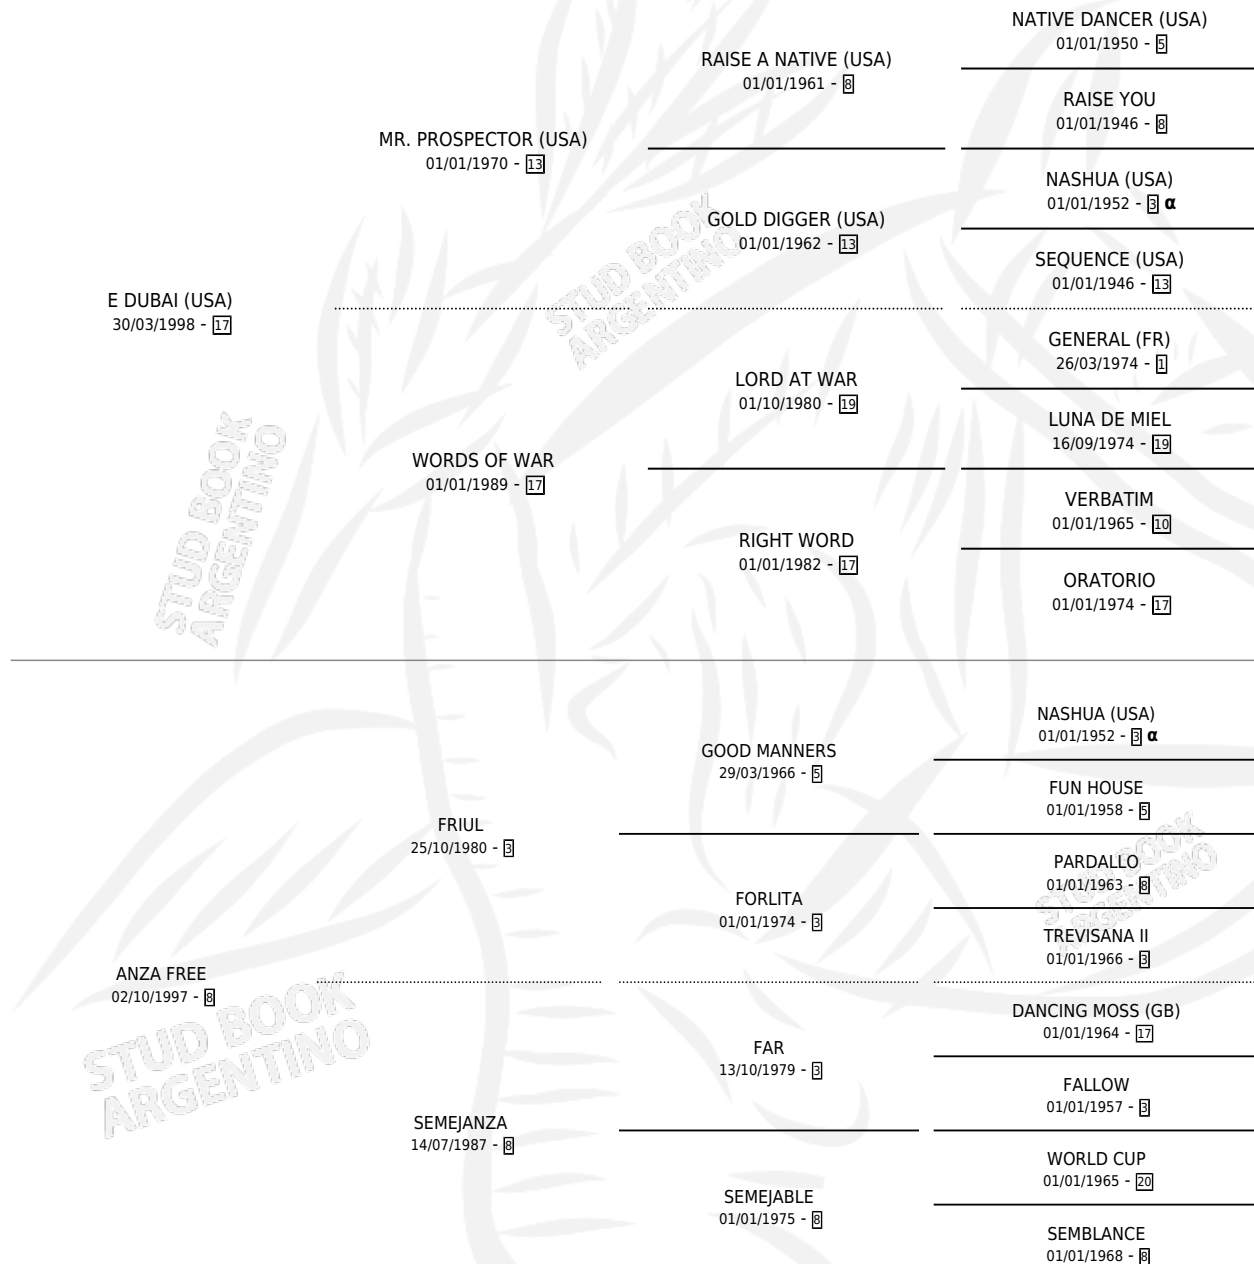

HAYDEE

por **E DUBAI (USA)** y **ANZA FREE** por **FRIUL**

Argentina · Hembra · Zaino · SP · 01/10/2012
Familia 8-d · Volumen 41

ESTADO

TIPIFICACIÓN SANGUÍNEA	X
TIPIFICACIÓN POR ADN	✓
PASAPORTE	✓
IDENTIFICACIÓN POR MICROCHIP	✓
REPRODUCTOR	✓

Lugar de nacimiento: El Bendito
Criador: Estacion De Montas La Mission S.A.

~

HIJOS

	MACHOS	HEMBRAS
1 NACIERON	0	1

SIN ACTUACIONES

PEDIGREE

INBREEDING : α

CAMPAÑA

Solo carreras oficiales de Argentina

POR EDAD

EDAD	CC	1°	2°	3°	4°	5°	NP	CLC	CLG	CLCG1	CLGG1	IMPORTE	GANANCIA / CC
4 AÑOS	4	0	0	0	0	0	4	0	0	0	0	\$0	\$0
5 AÑOS	10	0	0	0	2	2	6	0	0	0	0	\$20,900	\$2,090
6 AÑOS	1	0	0	0	0	0	1	0	0	0	0	\$0	\$0
TOTALES	15	0	0	0	2	2	11	0	0	0	0	\$20,900	\$1,393
%		0.0%	0.0%	0.0%	13.3%	13.3%	73.3%	0.0%	0.0%	0.0%	0.0%		