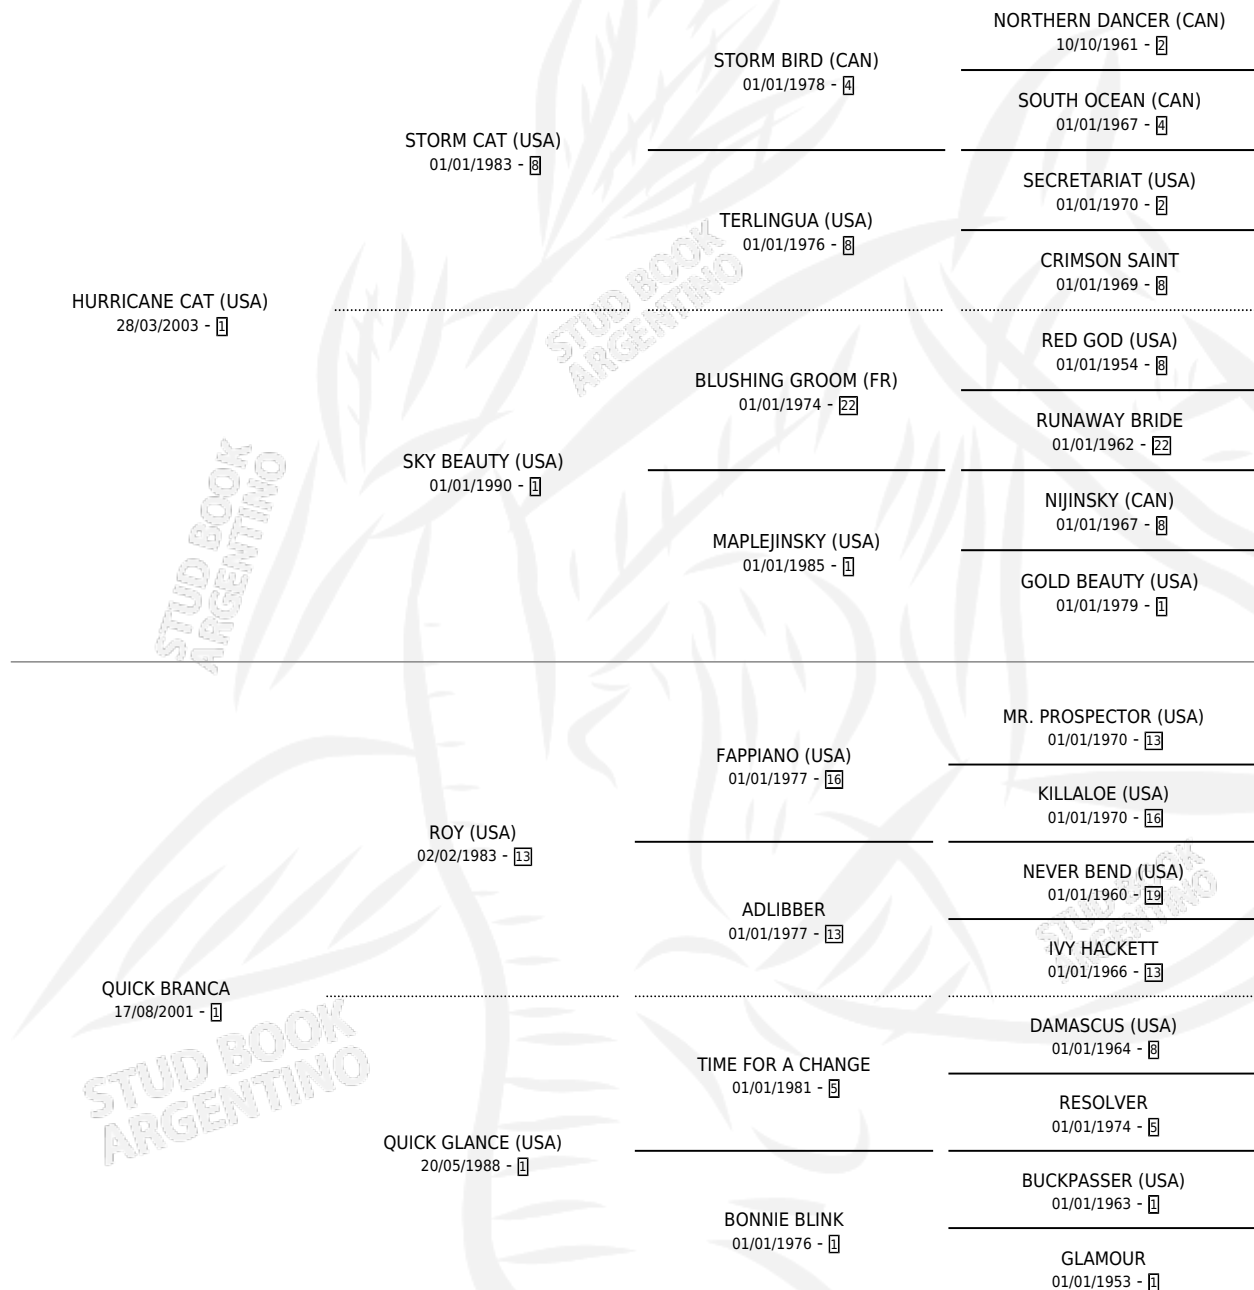

LULEE

por **HURRICANE CAT (USA)** y **QUICK BRANCA** por **ROY (USA)**

Argentina · Hembra · Zaino Colorado · SP · 09/11/2012
Familia 1-x · Volumen 41

ESTADO

TIPIFICACIÓN SANGUÍNEA	X
TIPIFICACIÓN POR ADN	✓
PASAPORTE	✓
IDENTIFICACIÓN POR MICROCHIP	✓
REPRODUCTOR	✓

Lugar de nacimiento: El Mallin

Criador: El Mallin

~

HIJOS

	MACHOS	HEMBRAS
7 NACIERON	3	4
3 CORRIERON	0	3
3 GANARON	0	3
0 GANADORES CL	0 GANADORES GR	0 GANADORES G1

PEDIGREE

CAMPAÑA

Solo carreras oficiales de Argentina