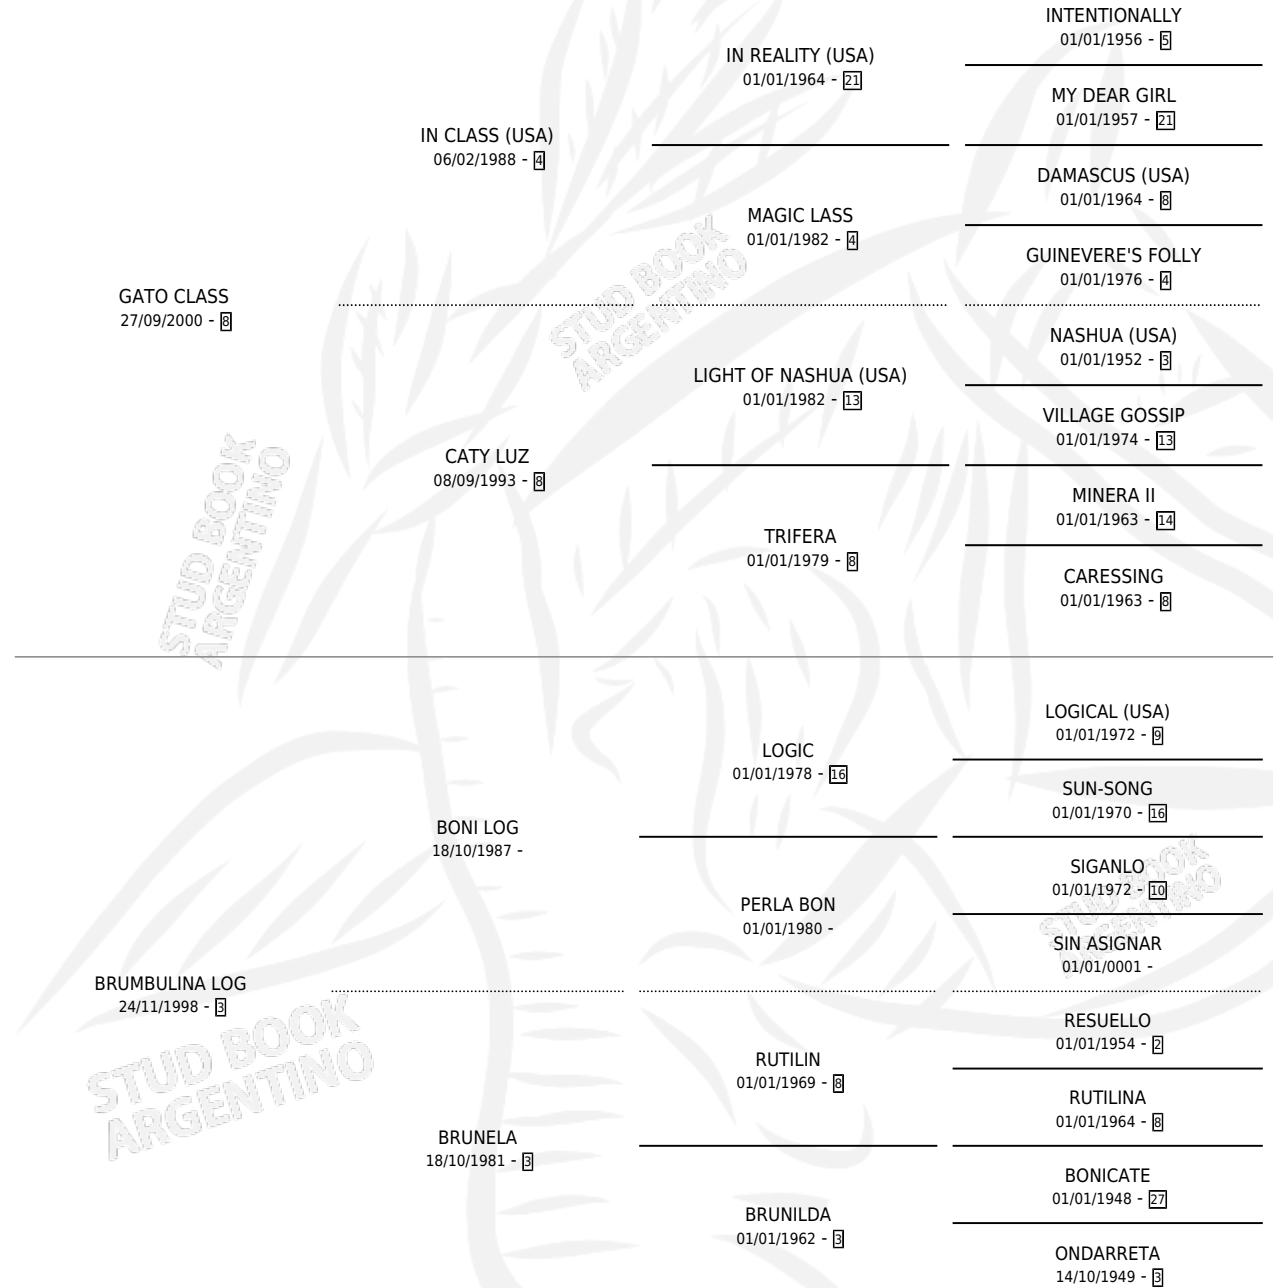

SERAS POLVORA

por GATO CLASS y BRUMBULINA LOG por BONI LOG

Argentina · Hembra · Zaino Colorado · SP · 18/01/2013
Familia 3-h · Volumen 41

ESTADO

TIPIFICACIÓN SANGUÍNEA	X
TIPIFICACIÓN POR ADN	X
PASAPORTE	X
IDENTIFICACIÓN POR MICROCHIP	X
REPRODUCTOR	X

Lugar de nacimiento: El Bragado

Criador: Sin dato

PEDIGREE

SERAS POLVORA

Datos oficiales del Stud Book Argentino

Documento generado el 11/06/2026

studbook.org.ar