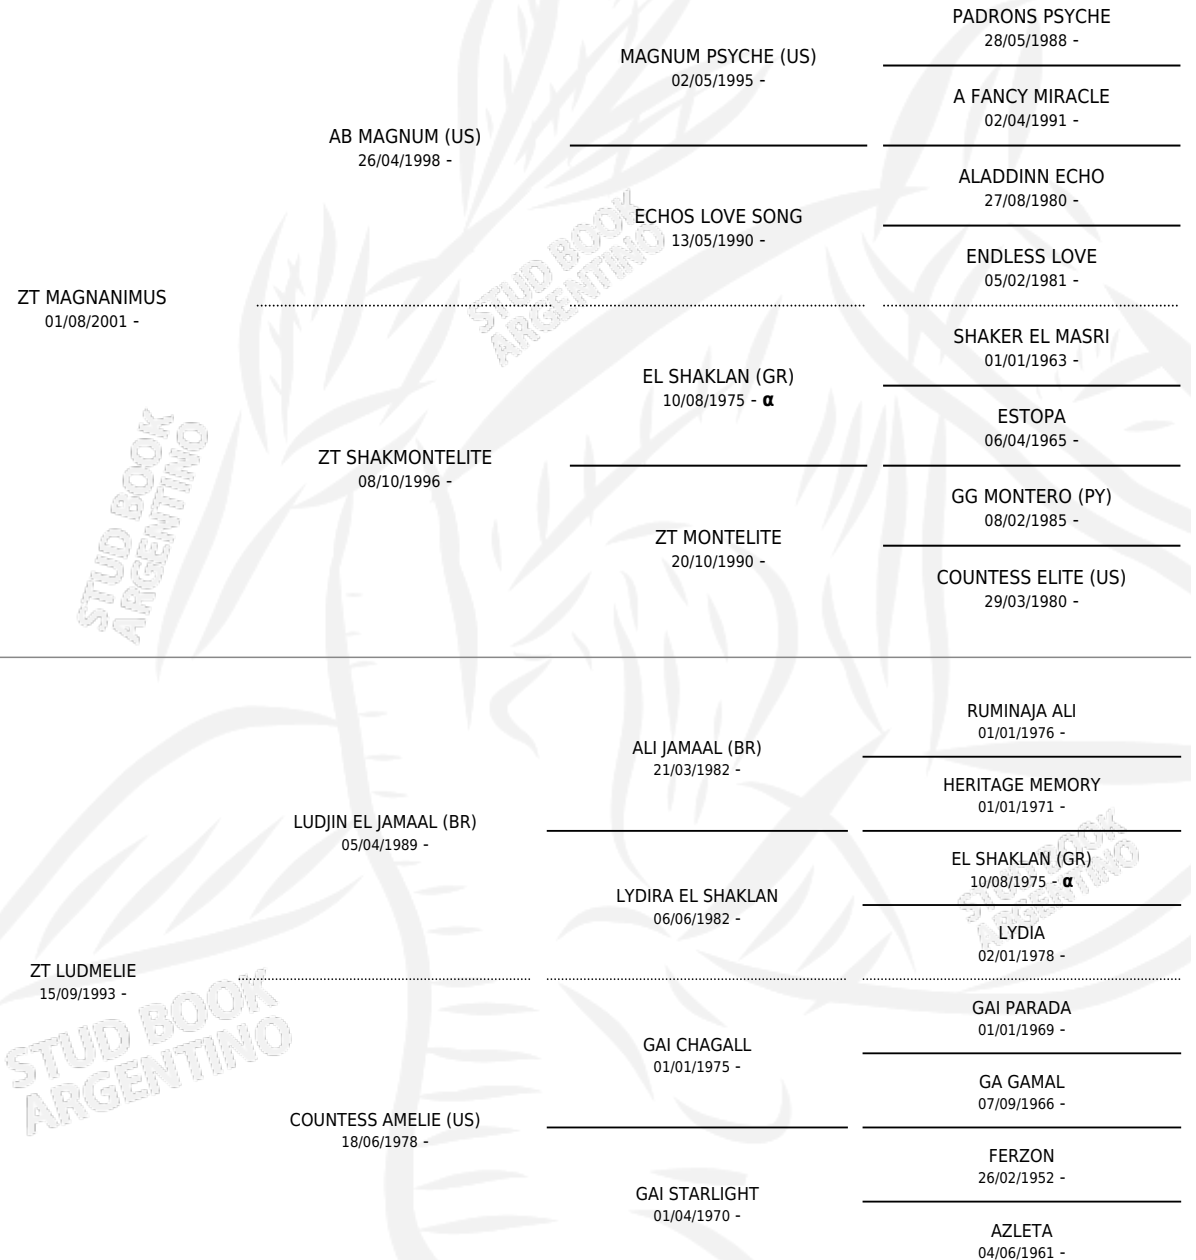

HAYEL LNJ

por ZT MAGNANIMUS y ZT LUDMELIE por LUDJIN EL JAMAAL (BR)

Argentina · Macho · Tordillo · AP · 01/05/2013
Familia · Volumen 41

ESTADO

TIPIFICACIÓN SANGUÍNEA	X
TIPIFICACIÓN POR ADN	✓
PASAPORTE	✓
IDENTIFICACIÓN POR MICROCHIP	X
REPRODUCTOR	X

Lugar de nacimiento: El Atalaya
Criador: El Atalaya

PEDIGREE

INBREEDING : α