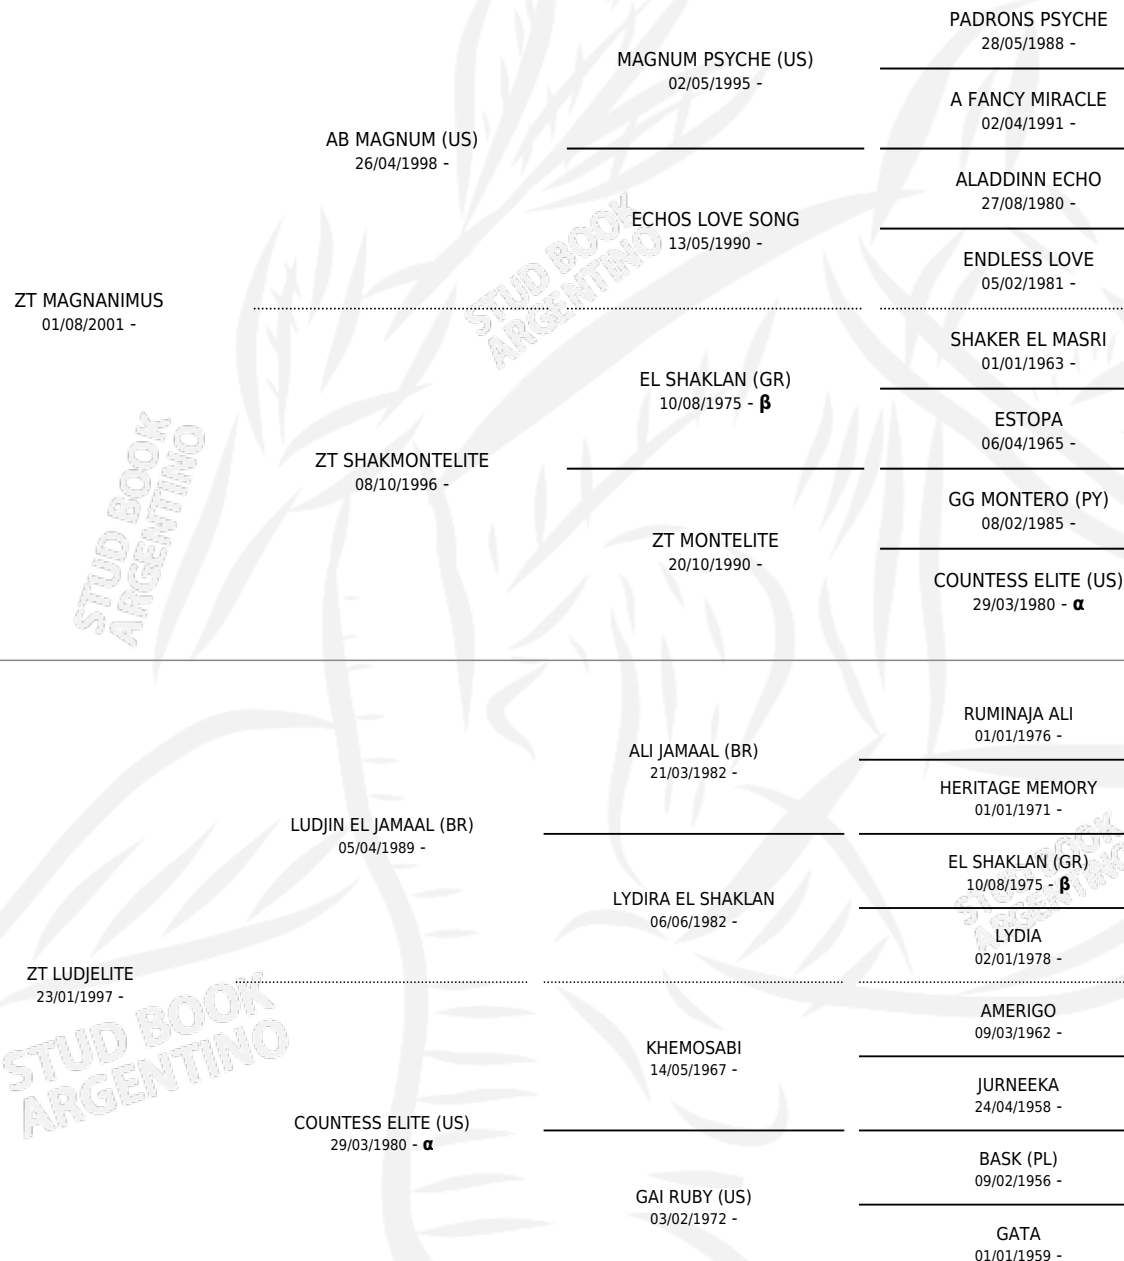

ASEIL LNJ

por ZT MAGNANIMUS y ZT LUDJELITE por LUDJIN EL JAMAAL (BR)

Argentina · Hembra · Tordillo · AP · 17/04/2013
Familia · Volumen 41

ESTADO

TIPIFICACIÓN SANGUÍNEA	X
TIPIFICACIÓN POR ADN	✓
PASAPORTE	✓
IDENTIFICACIÓN POR MICROCHIP	X
REPRODUCTOR	✓

Lugar de nacimiento: El Atalaya
Criador: El Atalaya

~

HIJOS

	MACHOS	HEMBRAS
1 NACIERON	0	1
SIN ACTUACIONES		

PEDIGREE

INBREEDING : α, β