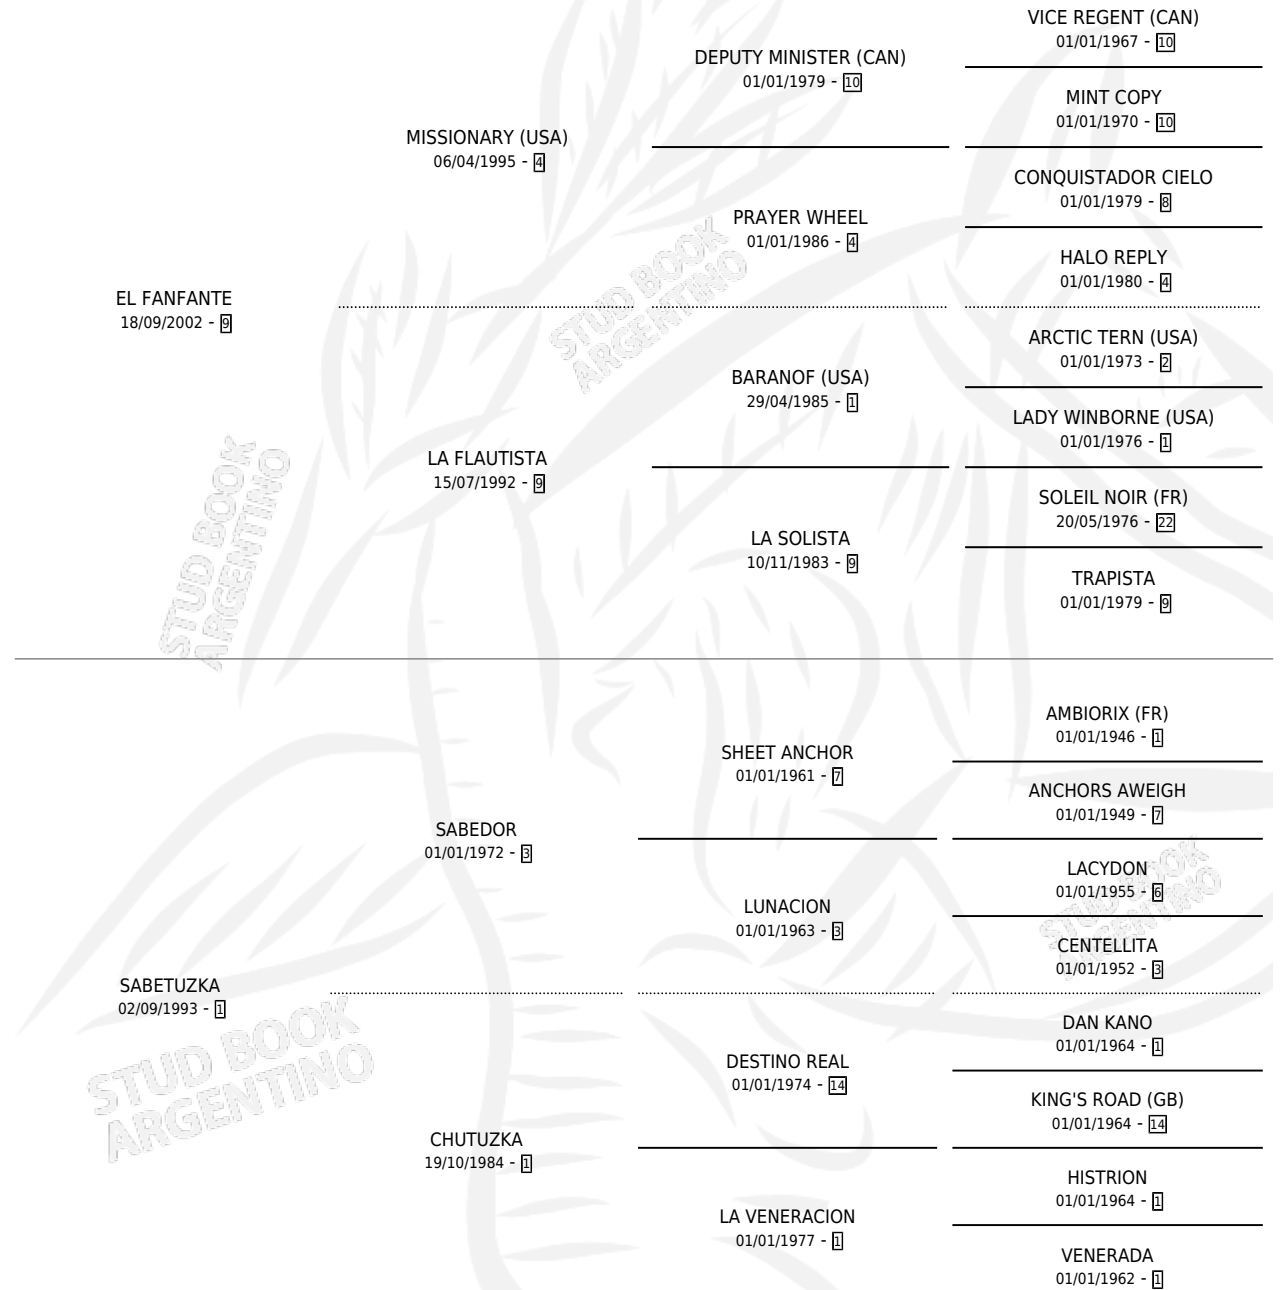

SABEFANTE

por EL FANFANTE y SABETUZKA por SABEDOR

Argentina · Macho · Alazan · SP · 29/08/2012
Familia 1 · Volumen 41

ESTADO

TIPIFICACIÓN SANGUÍNEA	X
TIPIFICACIÓN POR ADN	✓
PASAPORTE	✓
IDENTIFICACIÓN POR MICROCHIP	✓
REPRODUCTOR	X

Lugar de nacimiento: Chiapill

Criador: Chiapill

PEDIGREE