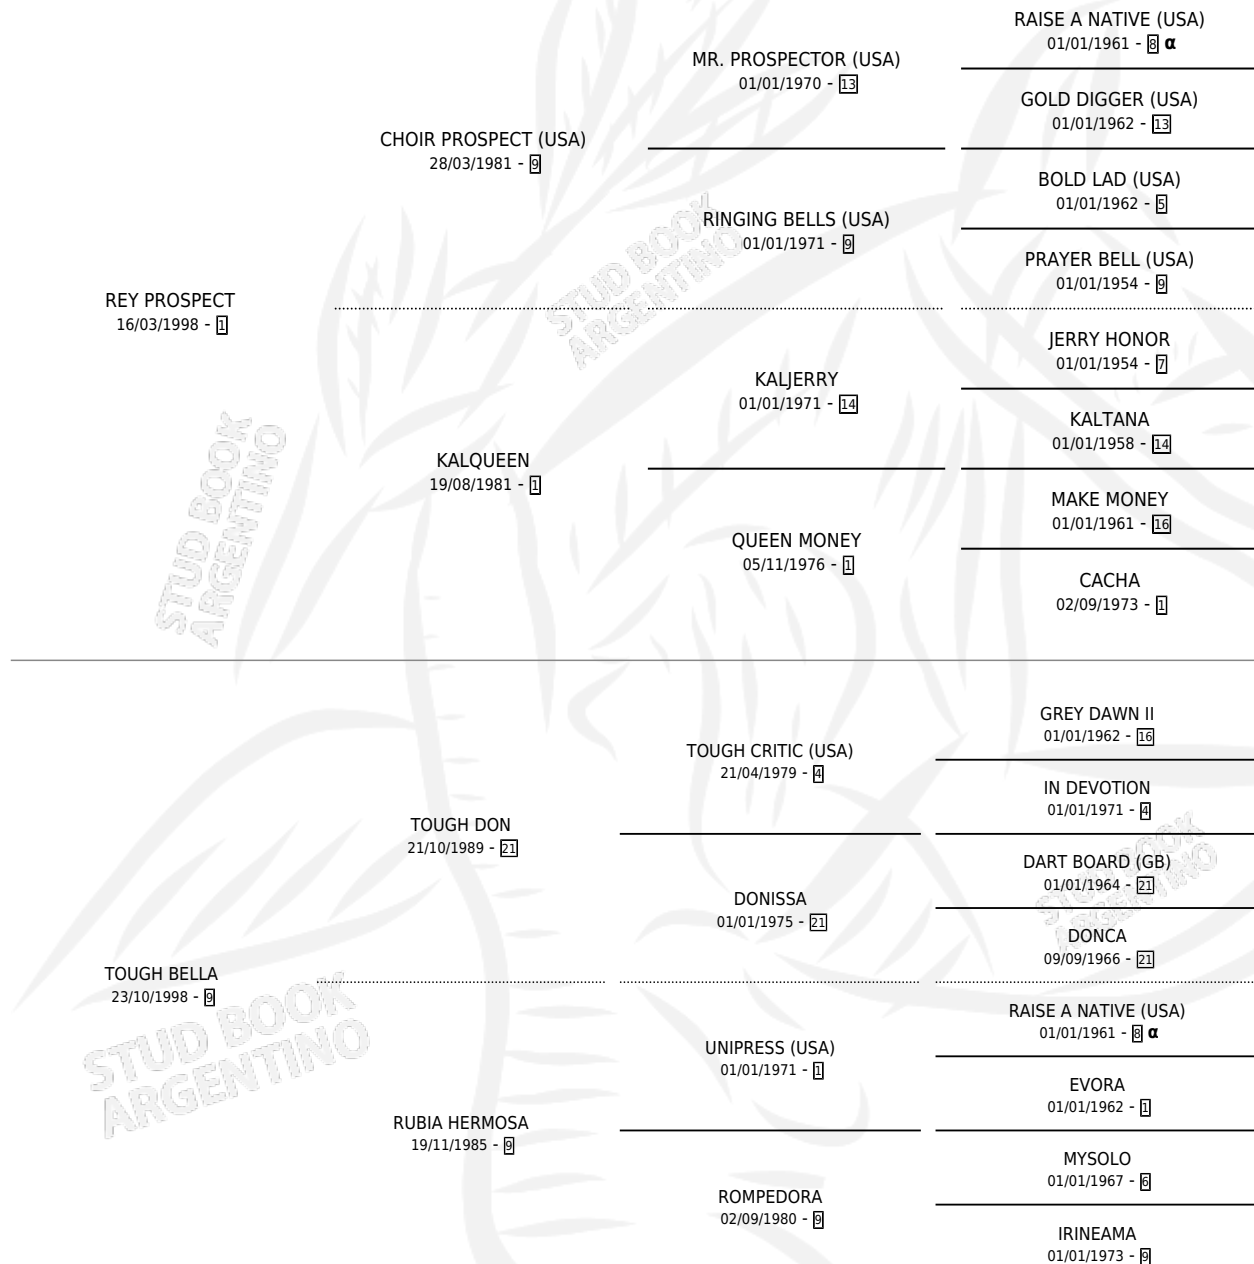

REY LINDO

por **REY PROSPECT** y **TOUGH BELLA** por **TOUGH DON**

Argentina · Macho · Zaino · SP · 01/10/2010
Familia 9-h · Volumen 40

ESTADO

TIPIFICACIÓN SANGUÍNEA	X
TIPIFICACIÓN POR ADN	X
PASAPORTE	X
IDENTIFICACIÓN POR MICROCHIP	X
REPRODUCTOR	X

Lugar de nacimiento: Traslasierra
Criador: Rojo Oscar Alberto

PEDIGREE

INBREEDING : α

REY LINDO

Datos oficiales del Stud Book Argentino

Documento generado el 07/05/2026

studbook.org.ar