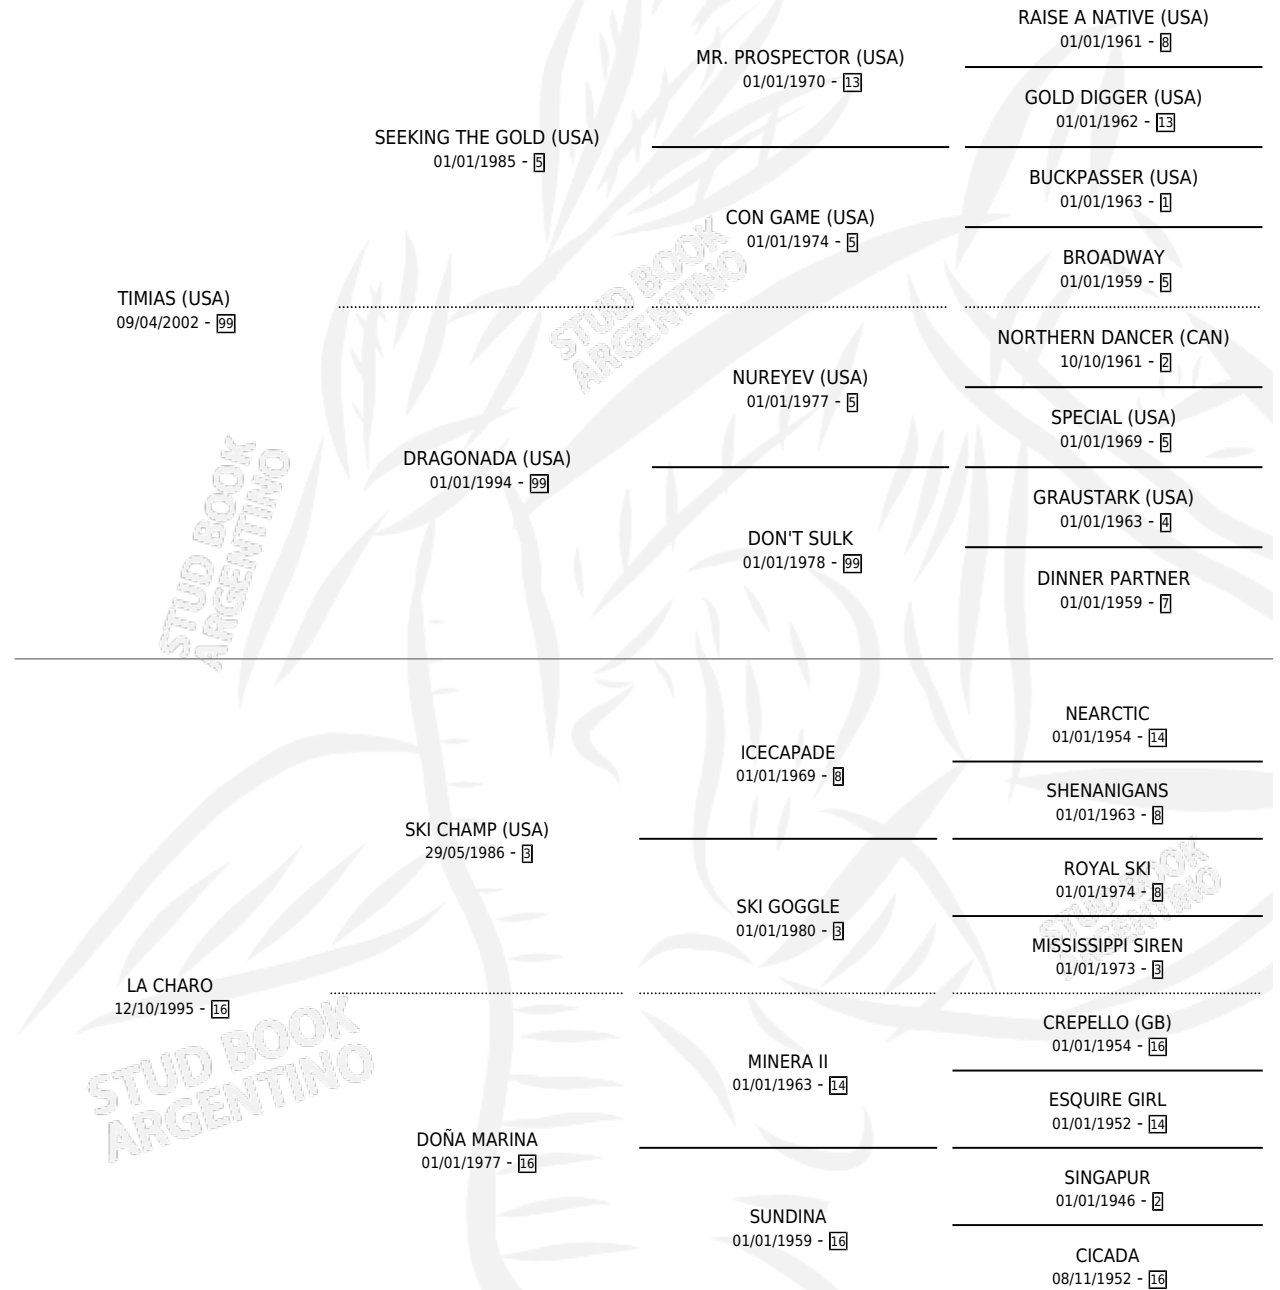

BAZINGA

por **TIMIAS (USA)** y **LA CHARO** por **SKI CHAMP (USA)**

Argentina · Macho · Tordillo · SP · 24/11/2012
Familia 16-h · Volumen 41

ESTADO

TIPIFICACIÓN SANGUÍNEA	X
TIPIFICACIÓN POR ADN	✓
PASAPORTE	✓
IDENTIFICACIÓN POR MICROCHIP	✓
REPRODUCTOR	X

Lugar de nacimiento: La Calandria
Criador: Leon Diego Eduardo

PEDIGREE

BAZINGA

Datos oficiales del Stud Book Argentino

Documento generado el 25/04/2026

studbook.org.ar