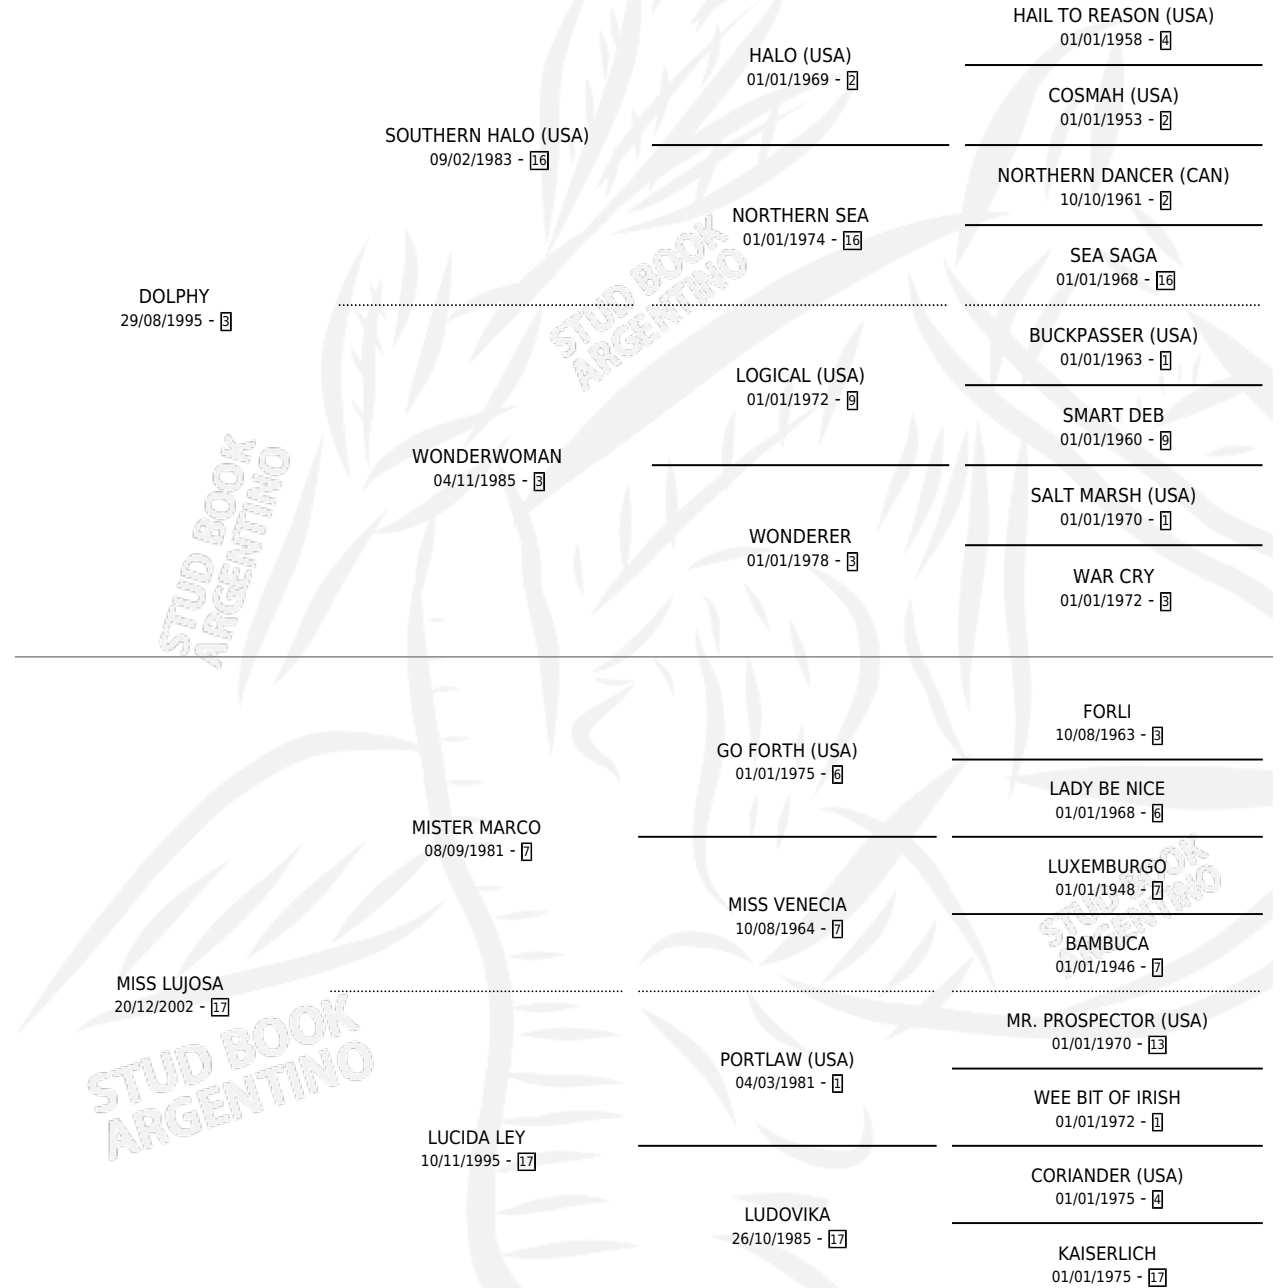

POR LUJOSA

por DOLPHY y MISS LUJOSA por MISTER MARCO

Argentina · Hembra · Zaino Colorado · SP · 25/02/2013
Familia 17-b · Volumen 41

ESTADO

TIPIFICACIÓN SANGUÍNEA	X
TIPIFICACIÓN POR ADN	X
PASAPORTE	X
IDENTIFICACIÓN POR MICROCHIP	X
REPRODUCTOR	X

Lugar de nacimiento: Tattersall

Criador: Haras Fortin Del Sueño Srl

PEDIGREE