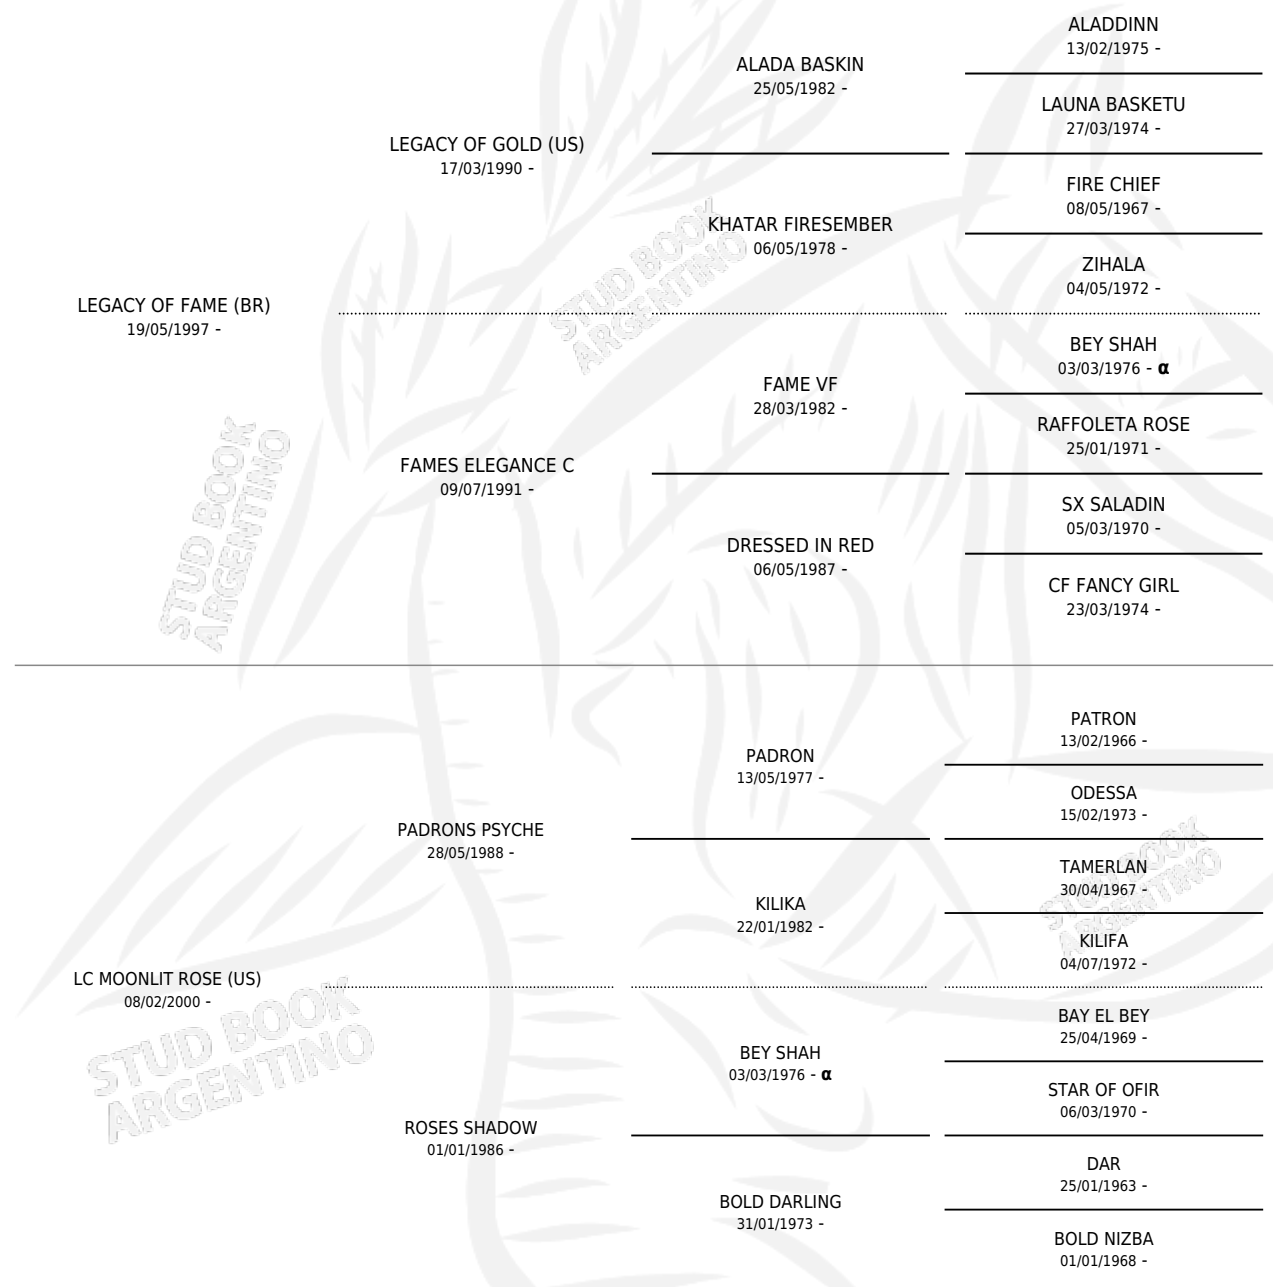

LC ALGERIA

por LEGACY OF FAME (BR) y LC MOONLIT ROSE (US) por
PADRONS PSYCHE

Argentina · Hembra · Zaino · AP · 04/10/2012
Familia · Volumen 41

ESTADO

TIPIFICACIÓN SANGUÍNEA	X
TIPIFICACIÓN POR ADN	✓
PASAPORTE	✓
IDENTIFICACIÓN POR MICROCHIP	X
REPRODUCTOR	✓

Lugar de nacimiento: La Catalina
Criador: La Catalina

~

HIJOS

	MACHOS	HEMBRAS
2 NACIERON	2	0
SIN ACTUACIONES		

PEDIGREE

INBREEDING : α