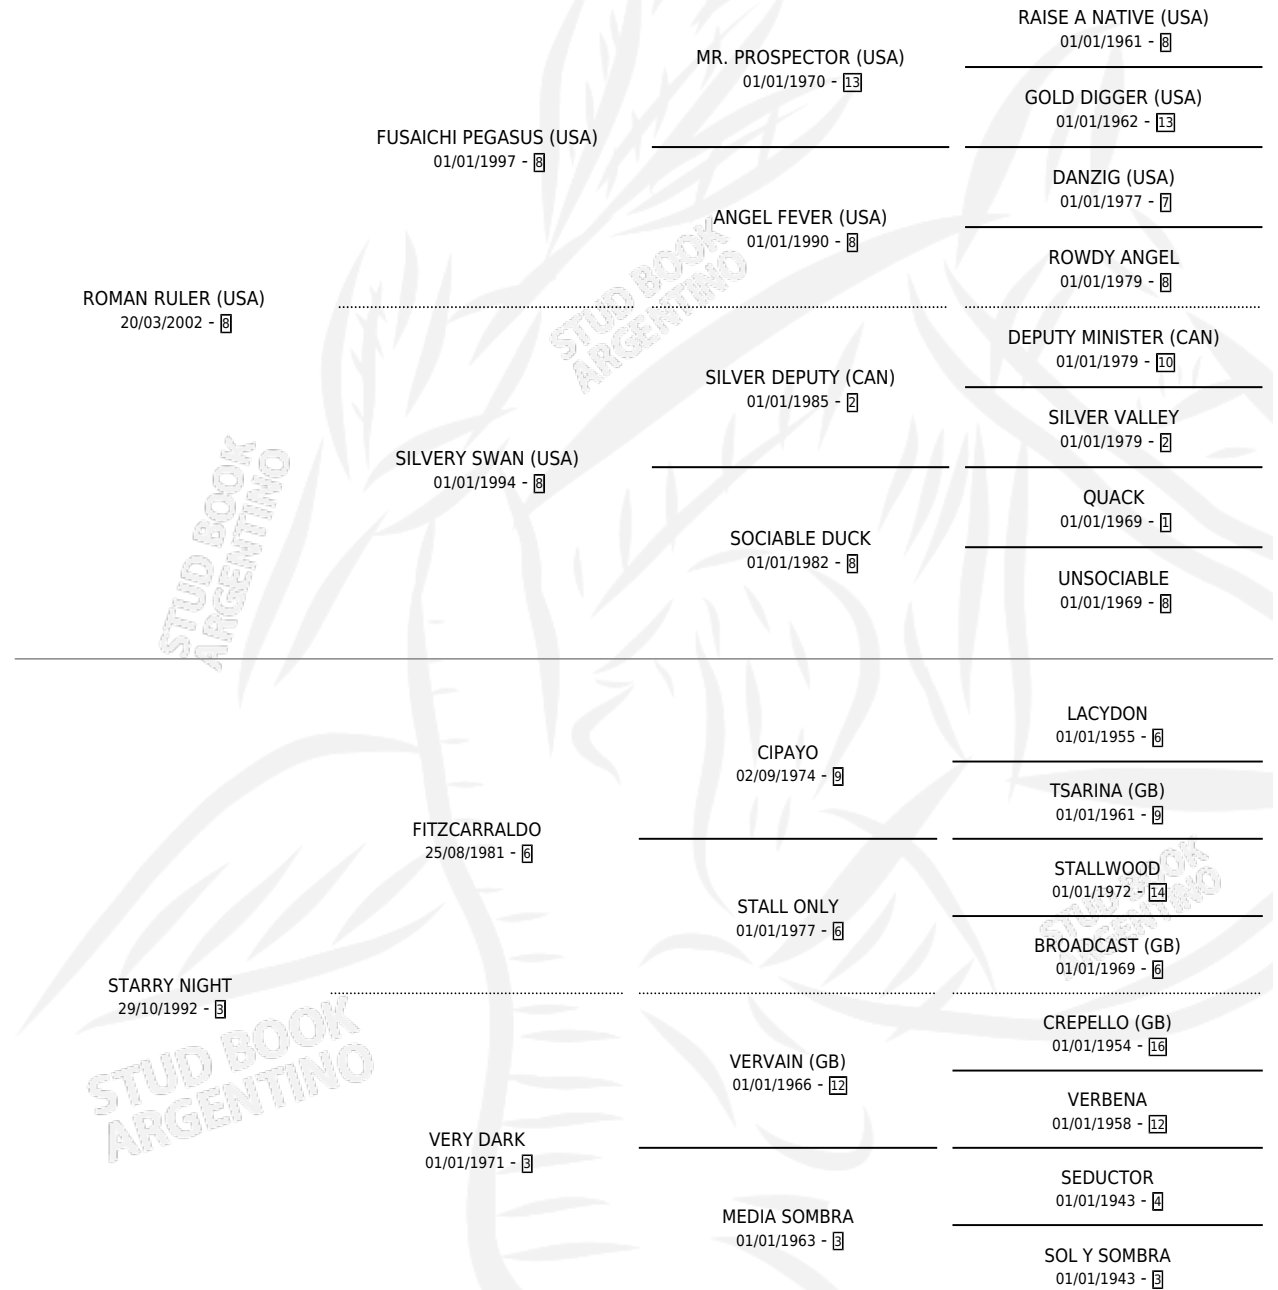

SATURNIO

por ROMAN RULER (USA) y STARRY NIGHT por
FITZCARRALDO

Argentina · Macho · Zaino · SP · 28/10/2012
Familia 3-n · Volumen 41

ESTADO

TIPIFICACIÓN SANGUÍNEA	X
TIPIFICACIÓN POR ADN	✓
PASAPORTE	✓
IDENTIFICACIÓN POR MICROCHIP	✓
REPRODUCTOR	X

Lugar de nacimiento: Vacacion

Criador: Vacacion

PEDIGREE

CAMPAÑA

Solo carreras oficiales de Argentina

POR EDAD

EDAD	CC	1°	2°	3°	4°	5°	NP	CLC	CLG	CLCG1	CLGG1	IMPORTE	GANANCIA / CC
3 AÑOS	4	2	1	0	0	0	1	1	0	1	0	\$296,600	\$74,150
4 AÑOS	1	0	1	0	0	0	0	0	0	0	0	\$33,250	\$33,250
5 AÑOS	3	0	2	0	0	0	1	0	0	0	0	\$53,480	\$17,827
TOTALES	8	2	4	0	0	0	2	1	0	1	0	\$383,330	\$47,916
%		25.0%	50.0%	0.0%	0.0%	0.0%	25.0%	12.5%	0.0%	100%	0.0%		