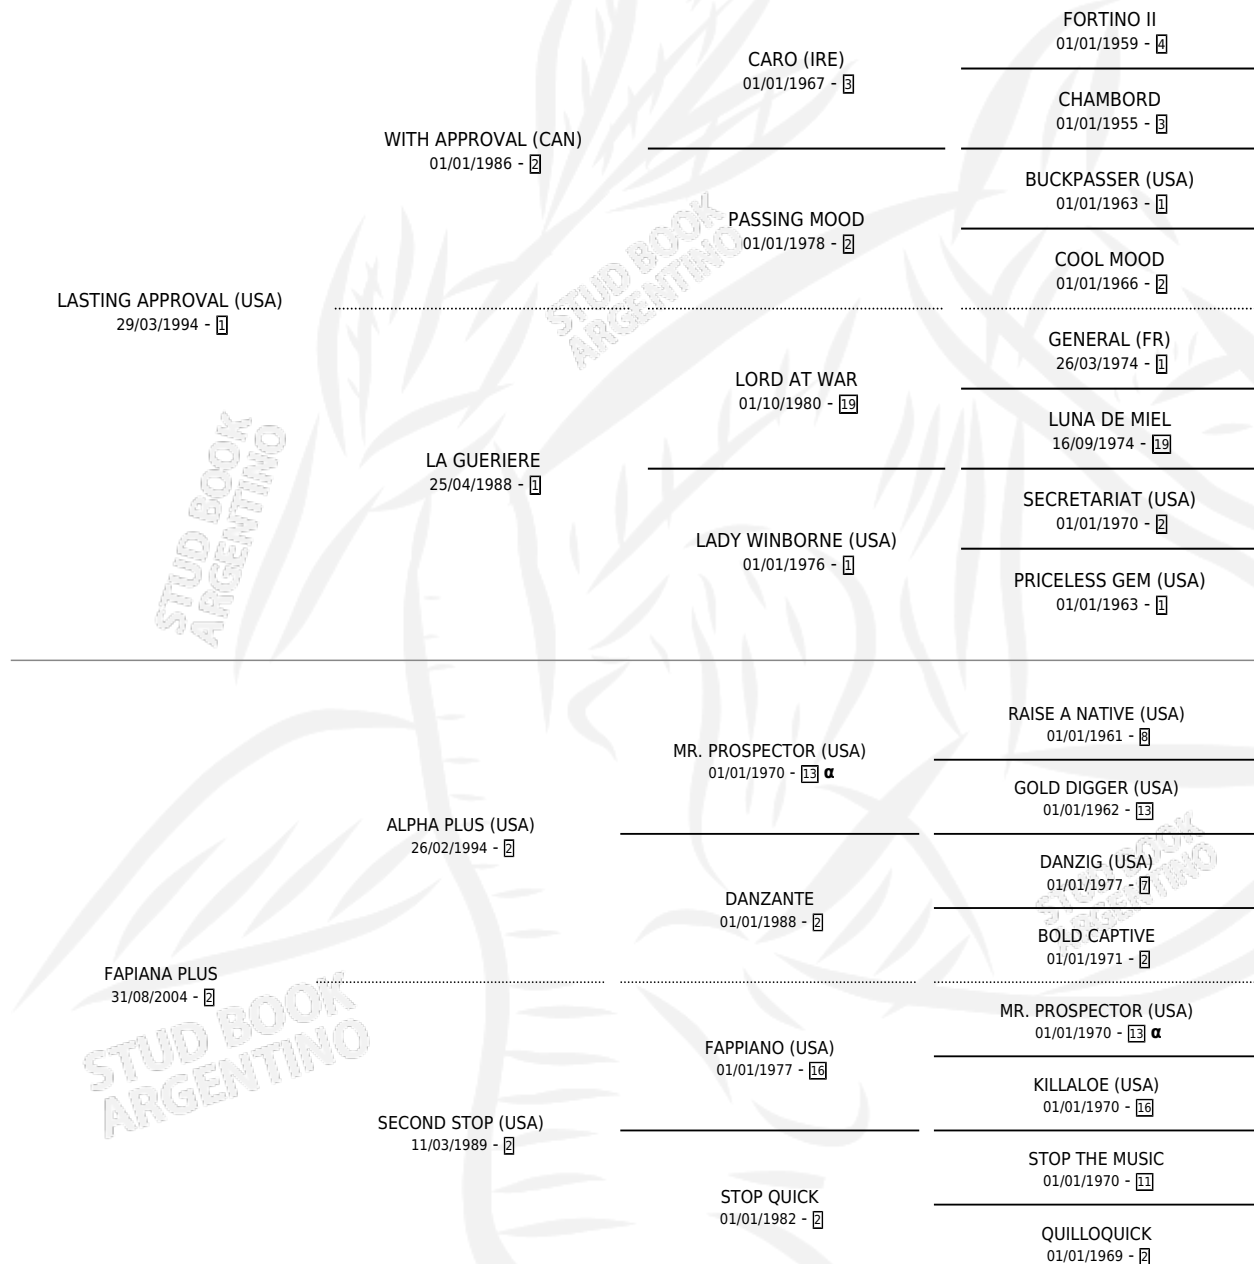

LASTING FOREVER

por **LASTING APPROVAL (USA)** y **FAPIANA PLUS** por **ALPHA PLUS (USA)**

Argentina · Hembra · Tordillo · SP · 08/10/2012
Familia 2-n · Volumen 41

ESTADO

TIPIFICACIÓN SANGUÍNEA	X
TIPIFICACIÓN POR ADN	✓
PASAPORTE	✓
IDENTIFICACIÓN POR MICROCHIP	✓
REPRODUCTOR	✓

Lugar de nacimiento: San Francisco Chico
Criador: Firmin Didot Cristina Amada

~

HIJOS

	MACHOS	HEMBRAS
2 NACIERON	2	0
SIN ACTUACIONES		

PEDIGREE

INBREEDING : α

CAMPAÑA

Solo carreras oficiales de Argentina