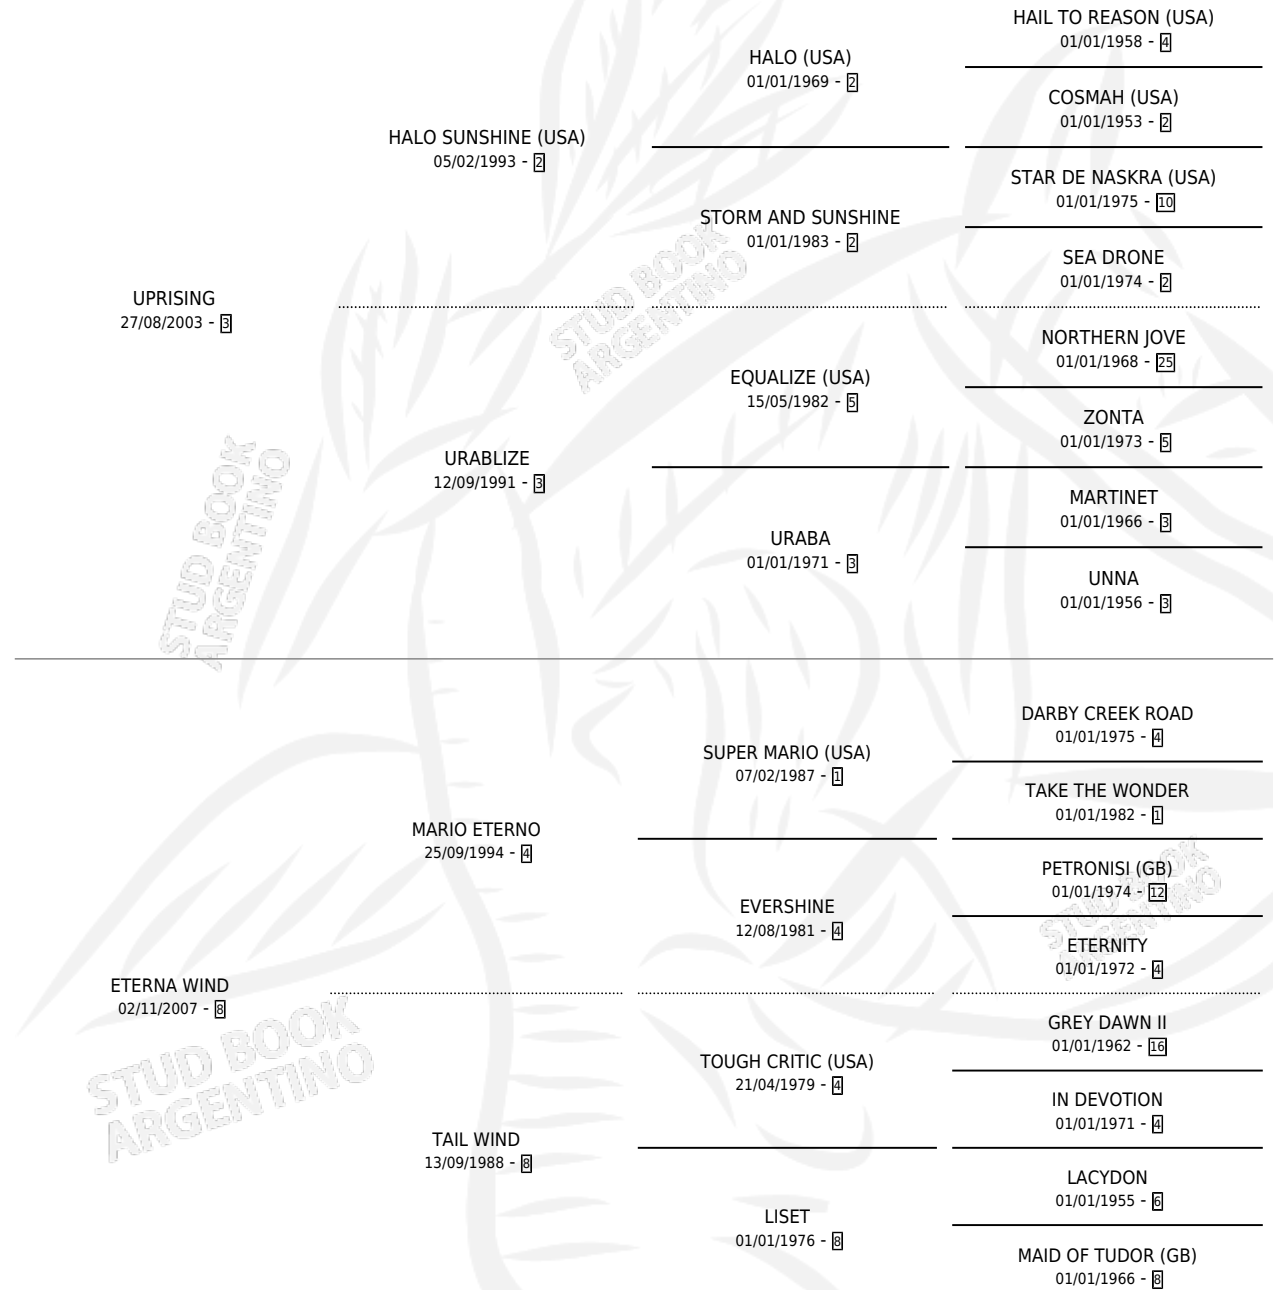

UPRISINGO

por UPRISING y ETERNA WIND por MARIO ETERNO

Argentina · Macho · Tordillo · SP · 09/10/2012
Familia 8-f · Volumen 41

ESTADO

TIPIFICACIÓN SANGUÍNEA	X
TIPIFICACIÓN POR ADN	X
PASAPORTE	X
IDENTIFICACIÓN POR MICROCHIP	X
REPRODUCTOR	X

Lugar de nacimiento: Nico Y Yo

Criador: Gallo Eduardo Anibal

PEDIGREE

UPRISINGO

Datos oficiales del Stud Book Argentino

Documento generado el 03/05/2026

studbook.org.ar