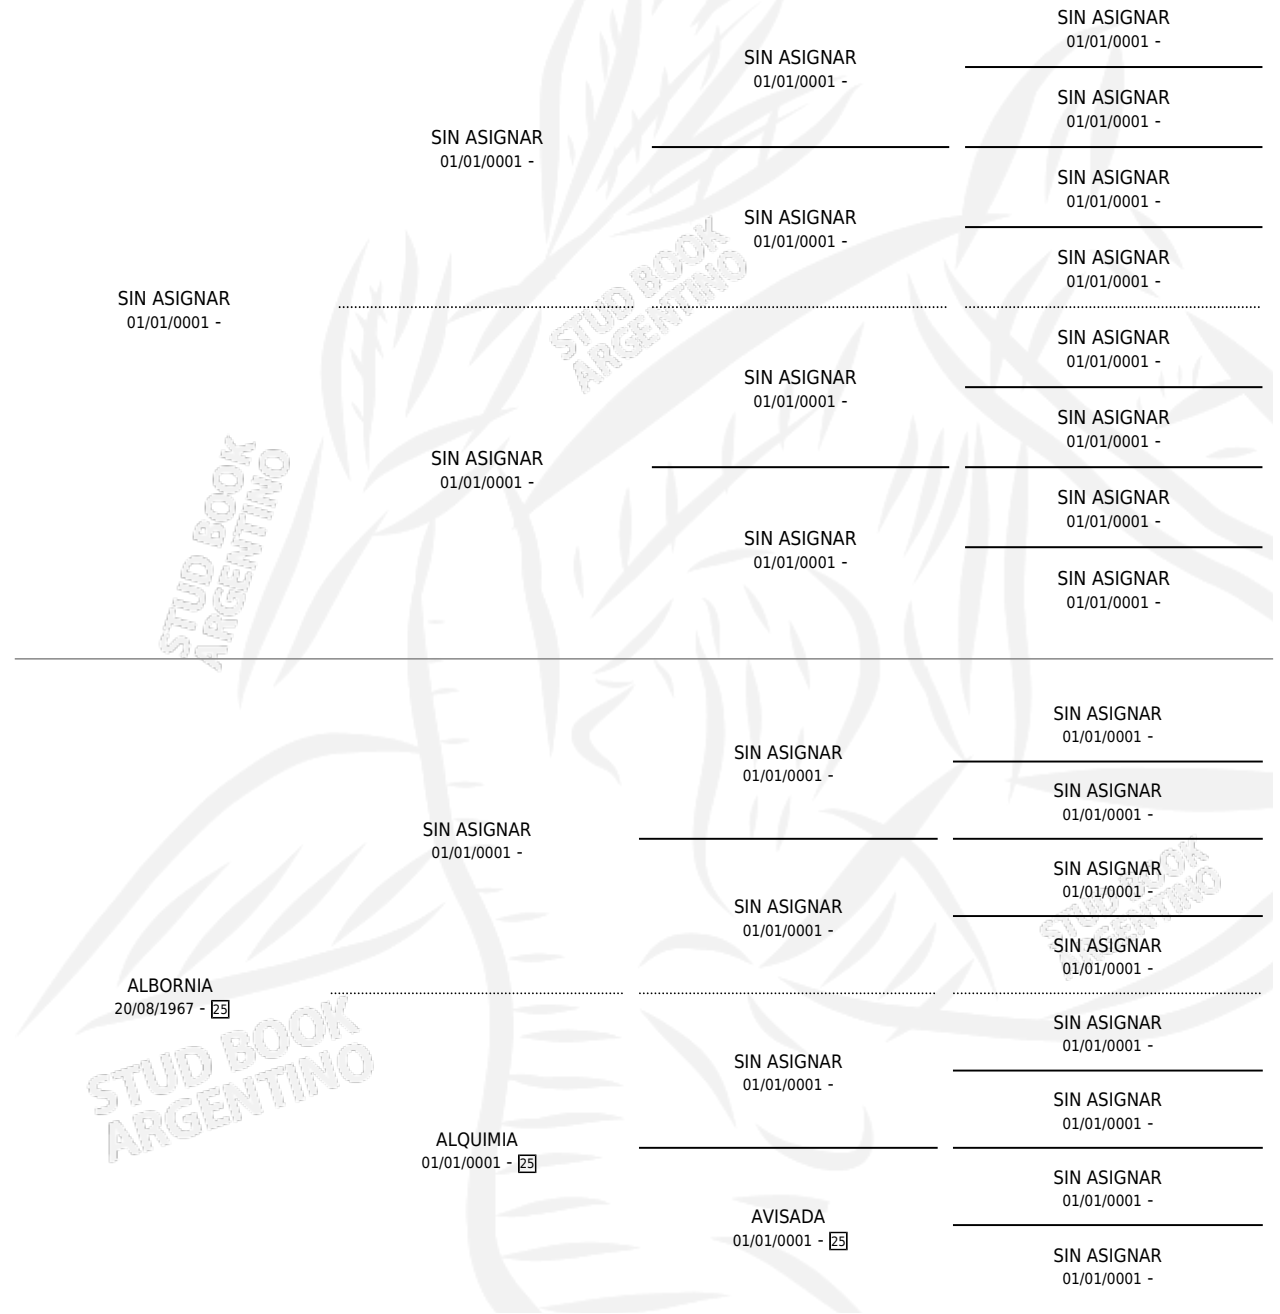

NAZORNIA

PEDIGREE

por SIN ASIGNAR y ALBORNIA por SIN ASIGNAR

Argentina · Hembra · Zaino Colorado · SP · 01/01/1976
Familia 25 · Volumen 29

ESTADO

TIPIFICACIÓN SANGUÍNEA	X
TIPIFICACIÓN POR ADN	X
PASAPORTE	X
IDENTIFICACIÓN POR MICROCHIP	X
REPRODUCTOR	✓

Lugar de nacimiento: Campo particular

Criador: Sin dato

~

HIJOS

	MACHOS	HEMBRAS
1 NACIERON	1	0
SIN ACTUACIONES