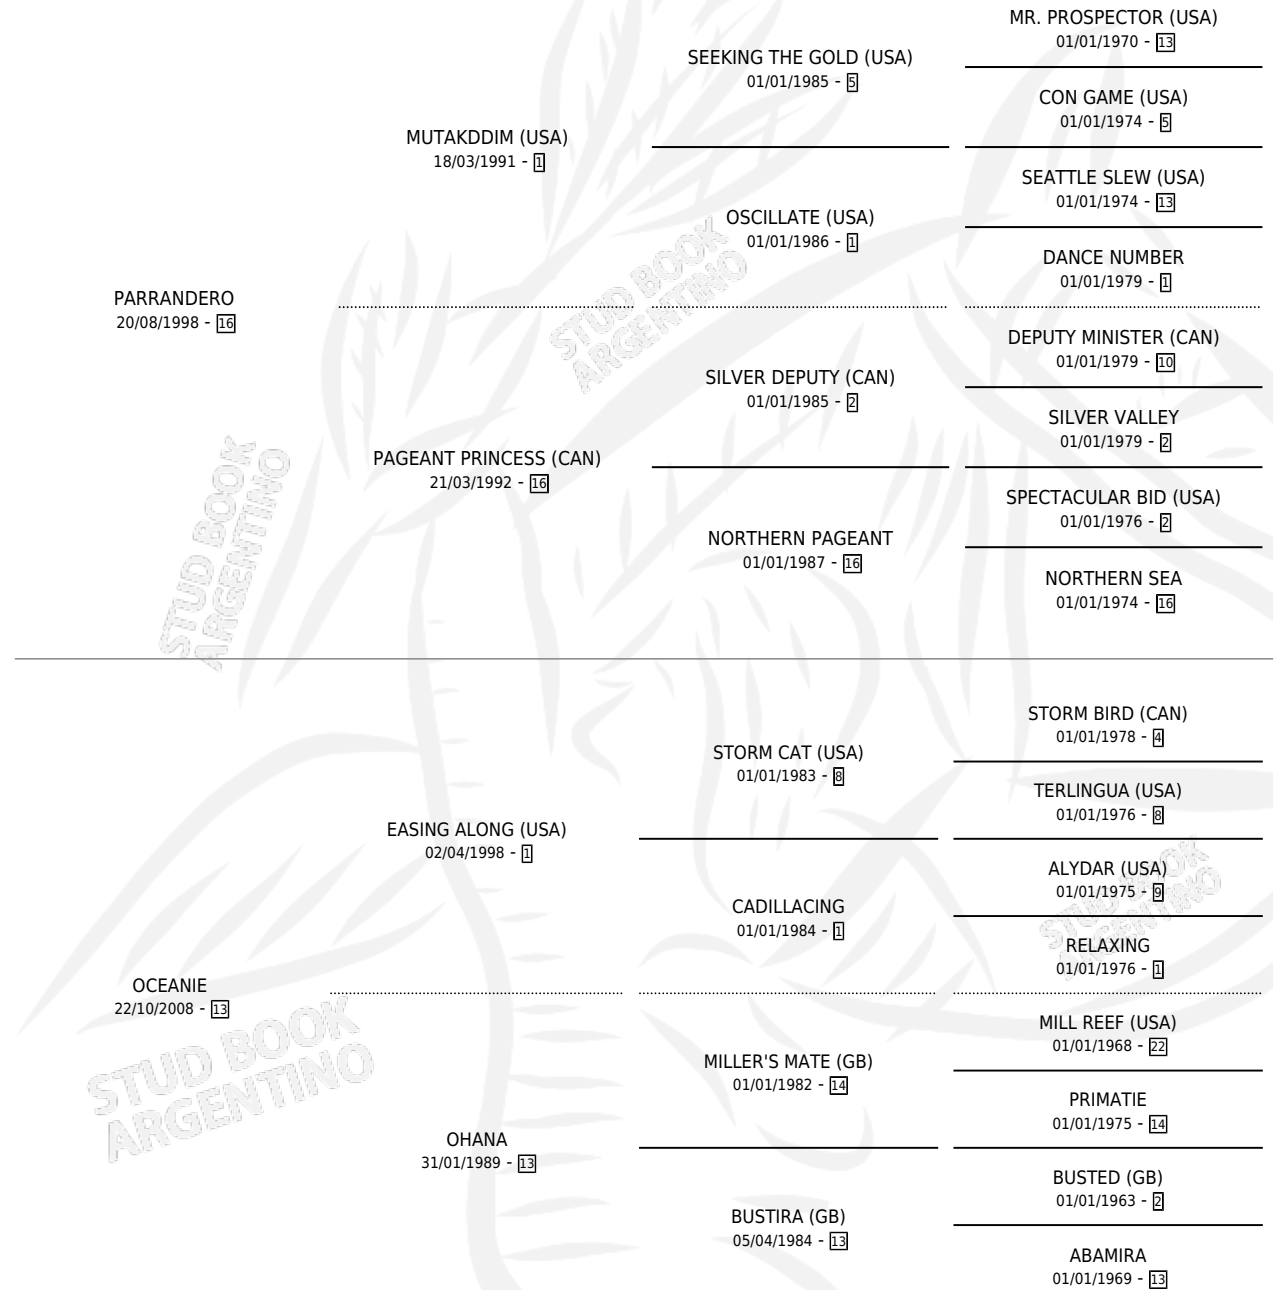

ORESTE

por PARRANDERO y OCEANIE por EASING ALONG (USA)

Argentina · Macho · Zaino · SP · 26/11/2012
Familia 13 · Volumen 41

ESTADO

TIPIFICACIÓN SANGUÍNEA	X
TIPIFICACIÓN POR ADN	X
PASAPORTE	X
IDENTIFICACIÓN POR MICROCHIP	X
REPRODUCTOR	X

Lugar de nacimiento: El Bendito

Criador: Sin dato

PEDIGREE

ORESTE

Datos oficiales del Stud Book Argentino

Documento generado el 27/04/2026

studbook.org.ar