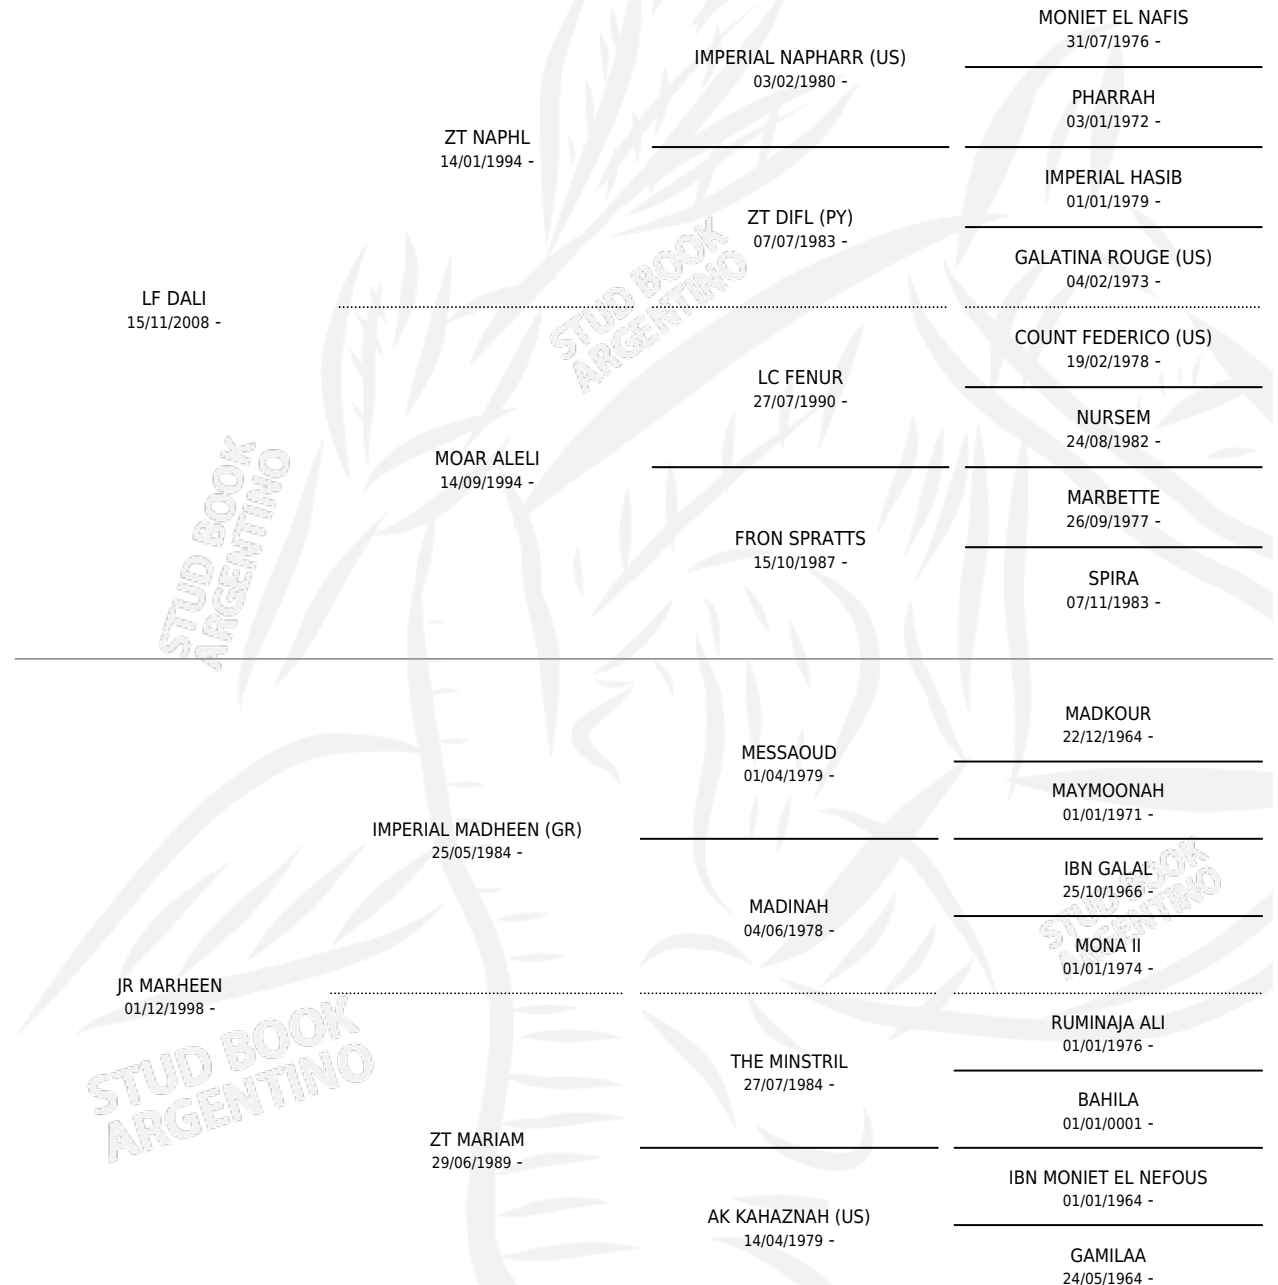

LF MATILDA

por LF DALI y JR MARHEEN por IMPERIAL MADHEEN (GR)

Argentina · Hembra · Zaino Colorado · AP · 26/06/2013
Familia · Volumen 41

ESTADO

TIPIFICACIÓN SANGUÍNEA	X
TIPIFICACIÓN POR ADN	✓
PASAPORTE	X
IDENTIFICACIÓN POR MICROCHIP	X
REPRODUCTOR	X

Lugar de nacimiento: La Fortaleza Croata

Criador: La Fortaleza Croata

PEDIGREE

LF MATILDA

Datos oficiales del Stud Book Argentino

Documento generado el 06/05/2026

studbook.org.ar