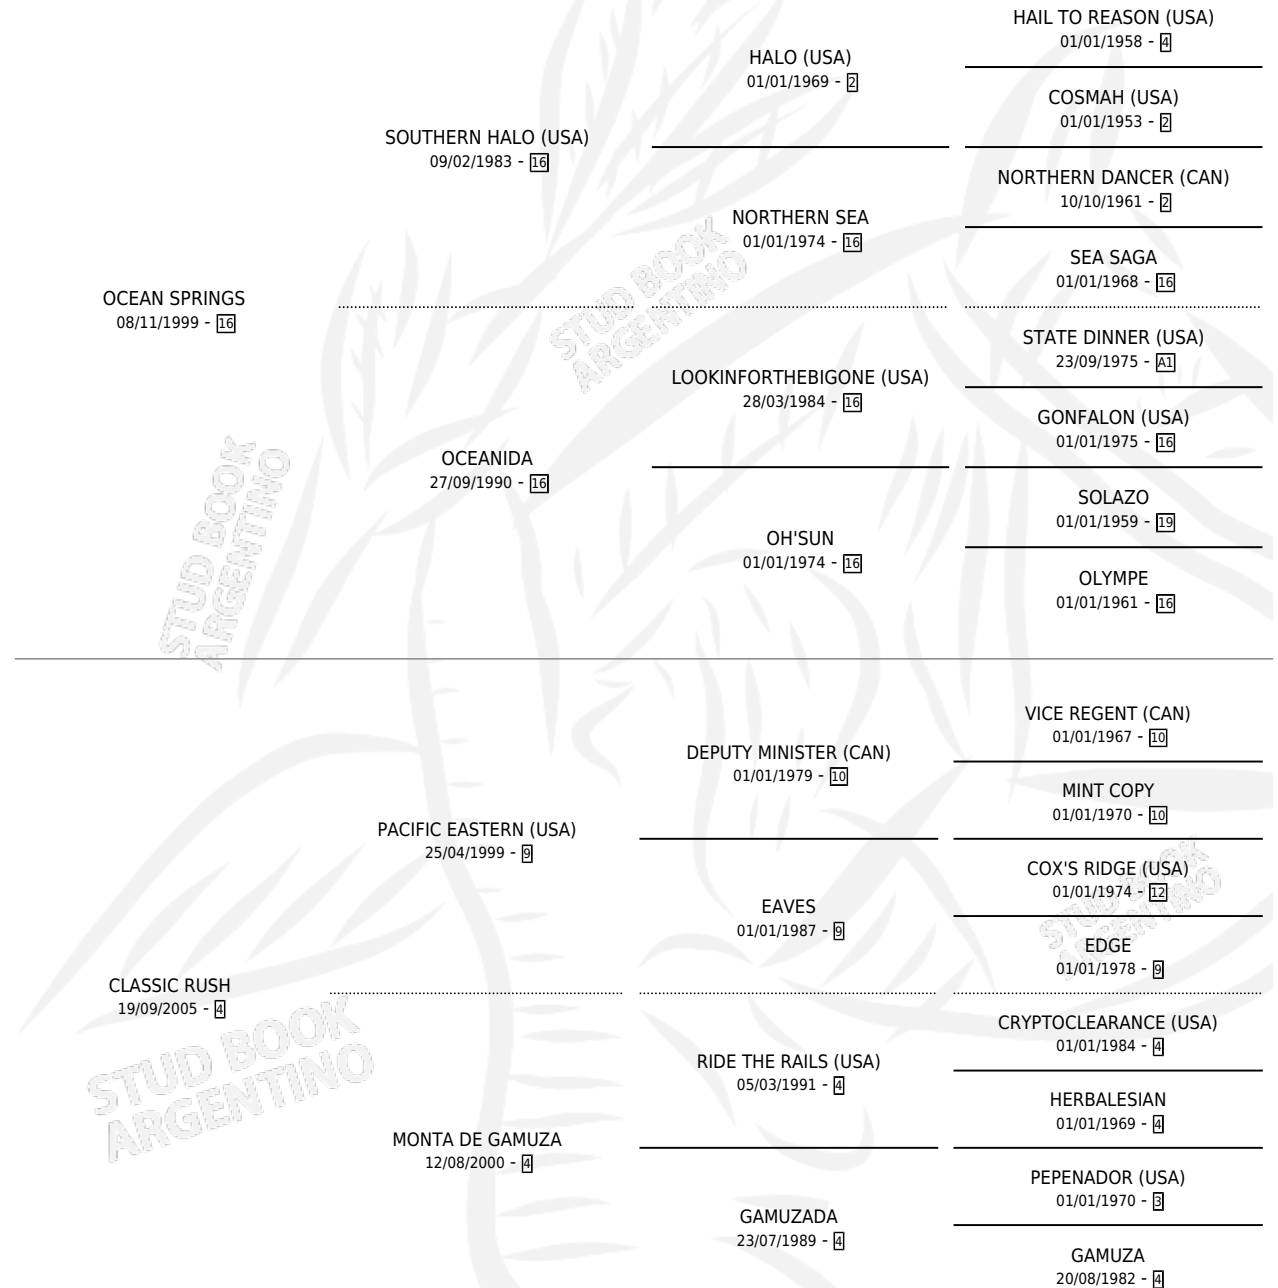

OCEAN RUSH

por OCEAN SPRINGS y CLASSIC RUSH por PACIFIC EASTERN (USA)

Argentina · Hembra · Zaino · SP · 12/02/2013
Familia 4-k · Volumen 41

ESTADO

TIPIFICACIÓN SANGUÍNEA	X
TIPIFICACIÓN POR ADN	✓
PASAPORTE	✓
IDENTIFICACIÓN POR MICROCHIP	✓
REPRODUCTOR	X

Lugar de nacimiento: La Señal
Criador: Sin dato

PEDIGREE

CAMPAÑA

Solo carreras oficiales de Argentina

POR EDAD

EDAD	CC	1°	2°	3°	4°	5°	NP	CLC	CLG	CLCG1	CLGG1	IMPORTE	GANANCIA / CC
3 AÑOS	1	0	0	0	0	0	1	0	0	0	0	\$0	\$0
4 AÑOS	4	0	0	1	0	0	3	0	0	0	0	\$7,500	\$1,875
TOTALES	5	0	0	1	0	0	4	0	0	0	0	\$7,500	\$1,500
%		0.0%	0.0%	20.0%	0.0%	0.0%	80.0%	0.0%	0.0%	0.0%	0.0%		

Placés en Palermo en 5 carreras disputadas.

POR DISTANCIA

HIPODROMO	CC	1°	2°	3°	4°	5°	NP	CLC	CLG	CLCG1	CLGG1	IMPORTE
PALERMO	2	0	0	1	0	0	1	0	0	0	0	\$7,500
1000 MTS	2	0	0	1	0	0	1	0	0	0	0	\$7,500
SAN ISIDRO	3	0	0	0	0	0	3	0	0	0	0	\$0
1000 MTS	3	0	0	0	0	0	3	0	0	0	0	\$0