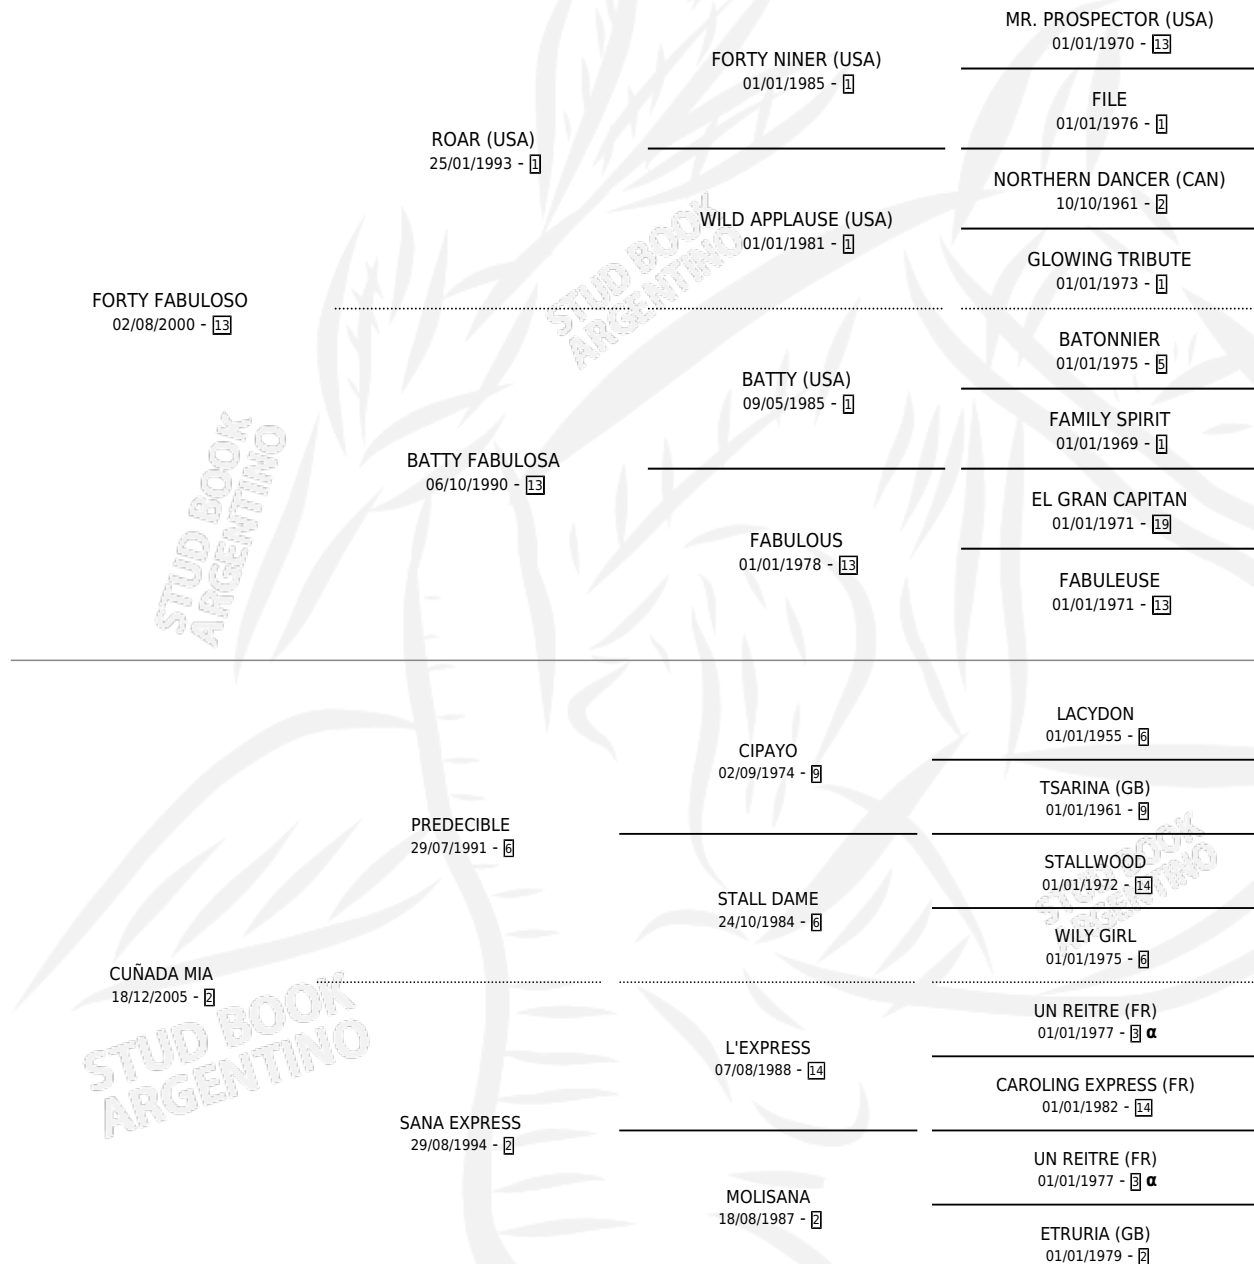

ROSITA TAPIA

por FORTY FABULOSO y CUÑADA MIA por PREDECIBLE

Argentina · Hembra · Alazan · SP · 01/11/2012
Familia 2-e · Volumen 41

ESTADO

TIPIFICACIÓN SANGUÍNEA	X
TIPIFICACIÓN POR ADN	✓
PASAPORTE	✓
IDENTIFICACIÓN POR MICROCHIP	✓
REPRODUCTOR	✓

Lugar de nacimiento: Mi Anheló
Criador: Díaz Francisco Rafael

~

HIJOS

	MACHOS	HEMBRAS
2 NACIERON	1	1
SIN ACTUACIONES		

PEDIGREE

INBREEDING : α

CAMPAÑA

Solo carreras oficiales de Argentina