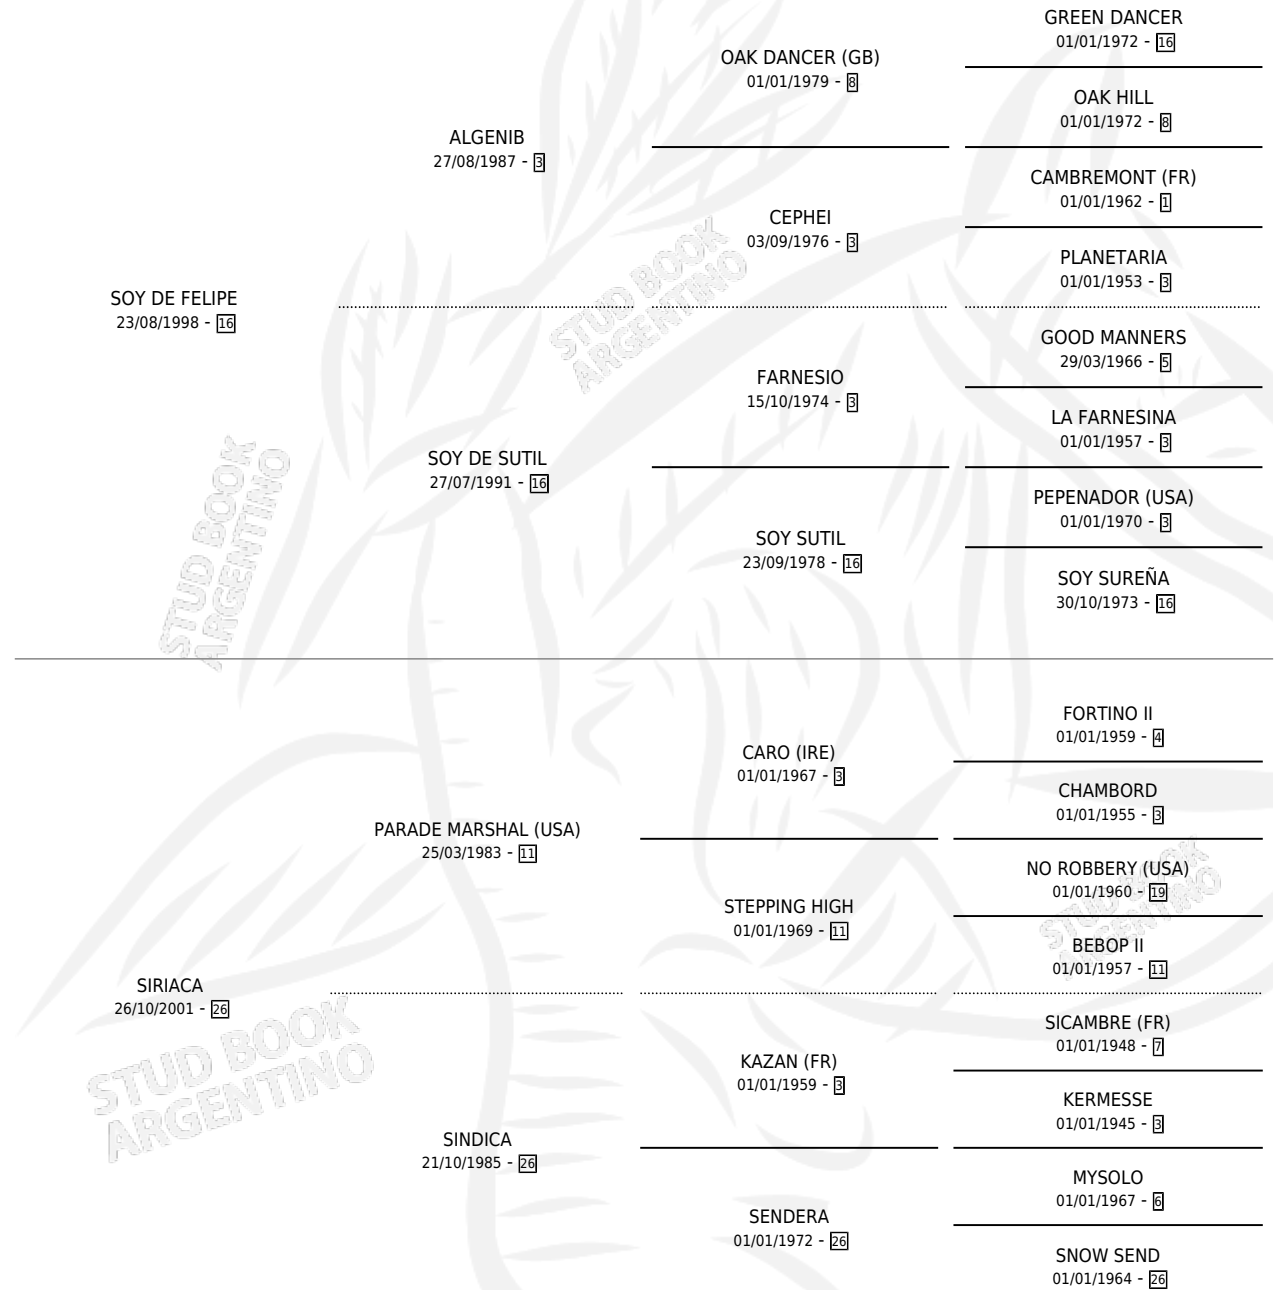

MALENA BE

por SOY DE FELIPE y SIRIACA por PARADE MARSHAL (USA)

Argentina · Hembra · Zaino · SP · 10/07/2013
Familia 26 · Volumen 41

ESTADO

TIPIFICACIÓN SANGUÍNEA	X
TIPIFICACIÓN POR ADN	✓
PASAPORTE	✓
IDENTIFICACIÓN POR MICROCHIP	✓
REPRODUCTOR	✓

Lugar de nacimiento: Samago
Criador: Bedano Jose Antonio

~

HIJOS

	MACHOS	HEMBRAS
1 NACIERON	0	1
SIN ACTUACIONES		

PEDIGREE