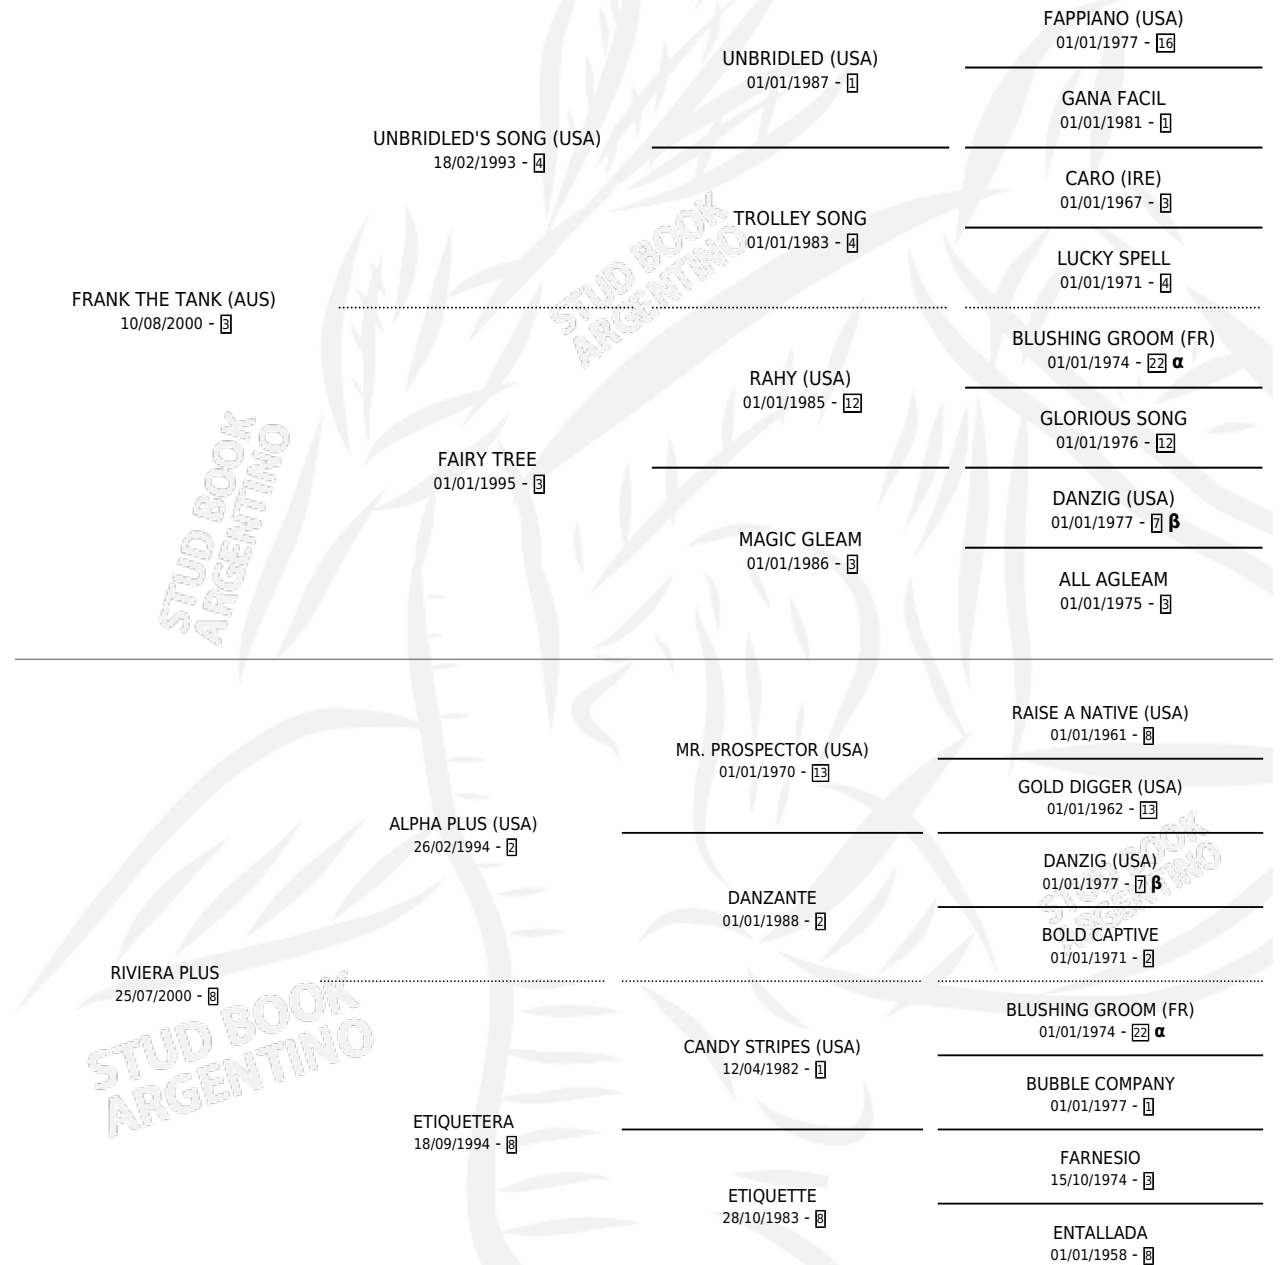

FRANK DETTORI

por **FRANK THE TANK (AUS)** y **RIVIERA PLUS** por **ALPHA PLUS (USA)**

Argentina · Macho · Tordillo · SP · 10/07/2013
Familia 8-j · Volumen 41

ESTADO

TIPIFICACIÓN SANGUÍNEA	X
TIPIFICACIÓN POR ADN	✓
PASAPORTE	X
IDENTIFICACIÓN POR MICROCHIP	✓
REPRODUCTOR	X

Lugar de nacimiento: Don Florentino
Criador: Camusso Ruben Elvio

PEDIGREE

INBREEDING : **α,β**

FRANK DETTORI

Datos oficiales del Stud Book Argentino

Documento generado el 15/05/2026

studbook.org.ar