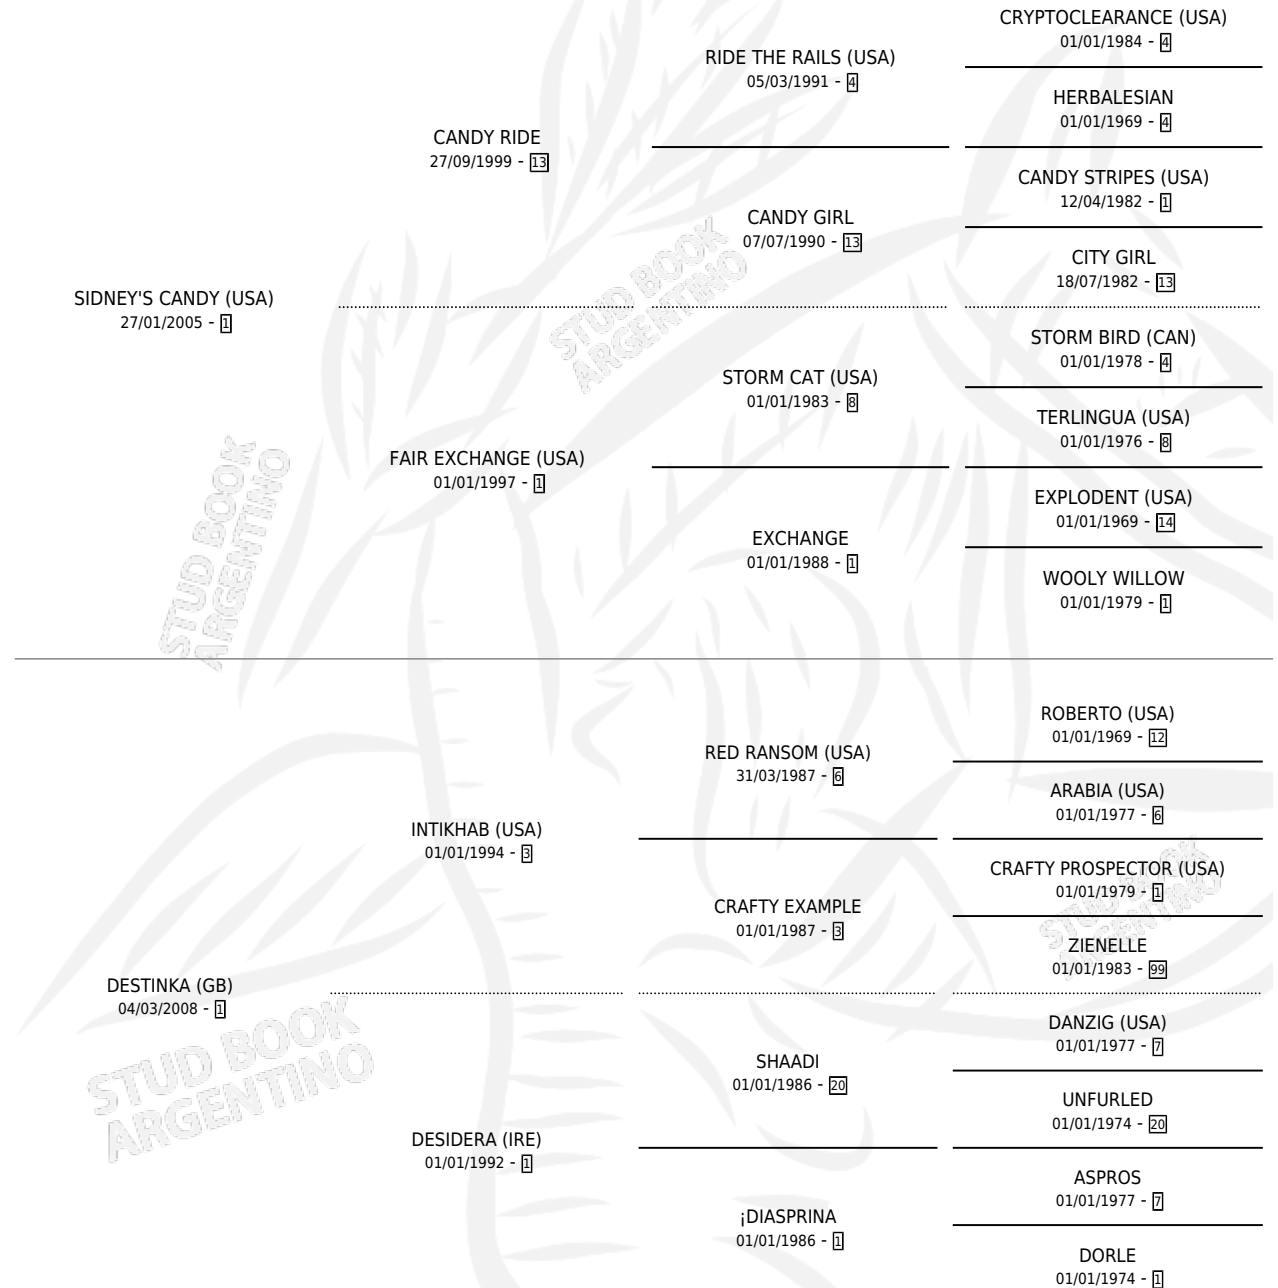

DISTINTO CANDY

por **SIDNEY'S CANDY (USA)** y **DESTINKA (GB)** por **INTIKHAB (USA)**

Argentina · Macho · Alazan · SP · 09/07/2013
Familia 1-h · Volumen 41

ESTADO

TIPIFICACIÓN SANGUÍNEA	X
TIPIFICACIÓN POR ADN	✓
PASAPORTE	✓
IDENTIFICACIÓN POR MICROCHIP	✓
REPRODUCTOR	X

Lugar de nacimiento: La Pasion
Criador: La Pasion

PEDIGREE

CAMPAÑA

Solo carreras oficiales de Argentina

POR EDAD

EDAD	CC	1°	2°	3°	4°	5°	NP	CLC	CLG	CLCG1	CLGG1	IMPORTE	GANANCIA / CC
3 AÑOS	1	0	0	0	0	0	1	0	0	0	0	\$0	\$0
5 AÑOS	1	0	0	0	0	0	1	0	0	0	0	\$0	\$0
TOTALES	2	0	0	0	0	0	2	0	0	0	0	\$0	\$0
%		0.0%	0.0%	0.0%	0.0%	0.0%	100%	0.0%	0.0%	0.0%	0.0%		