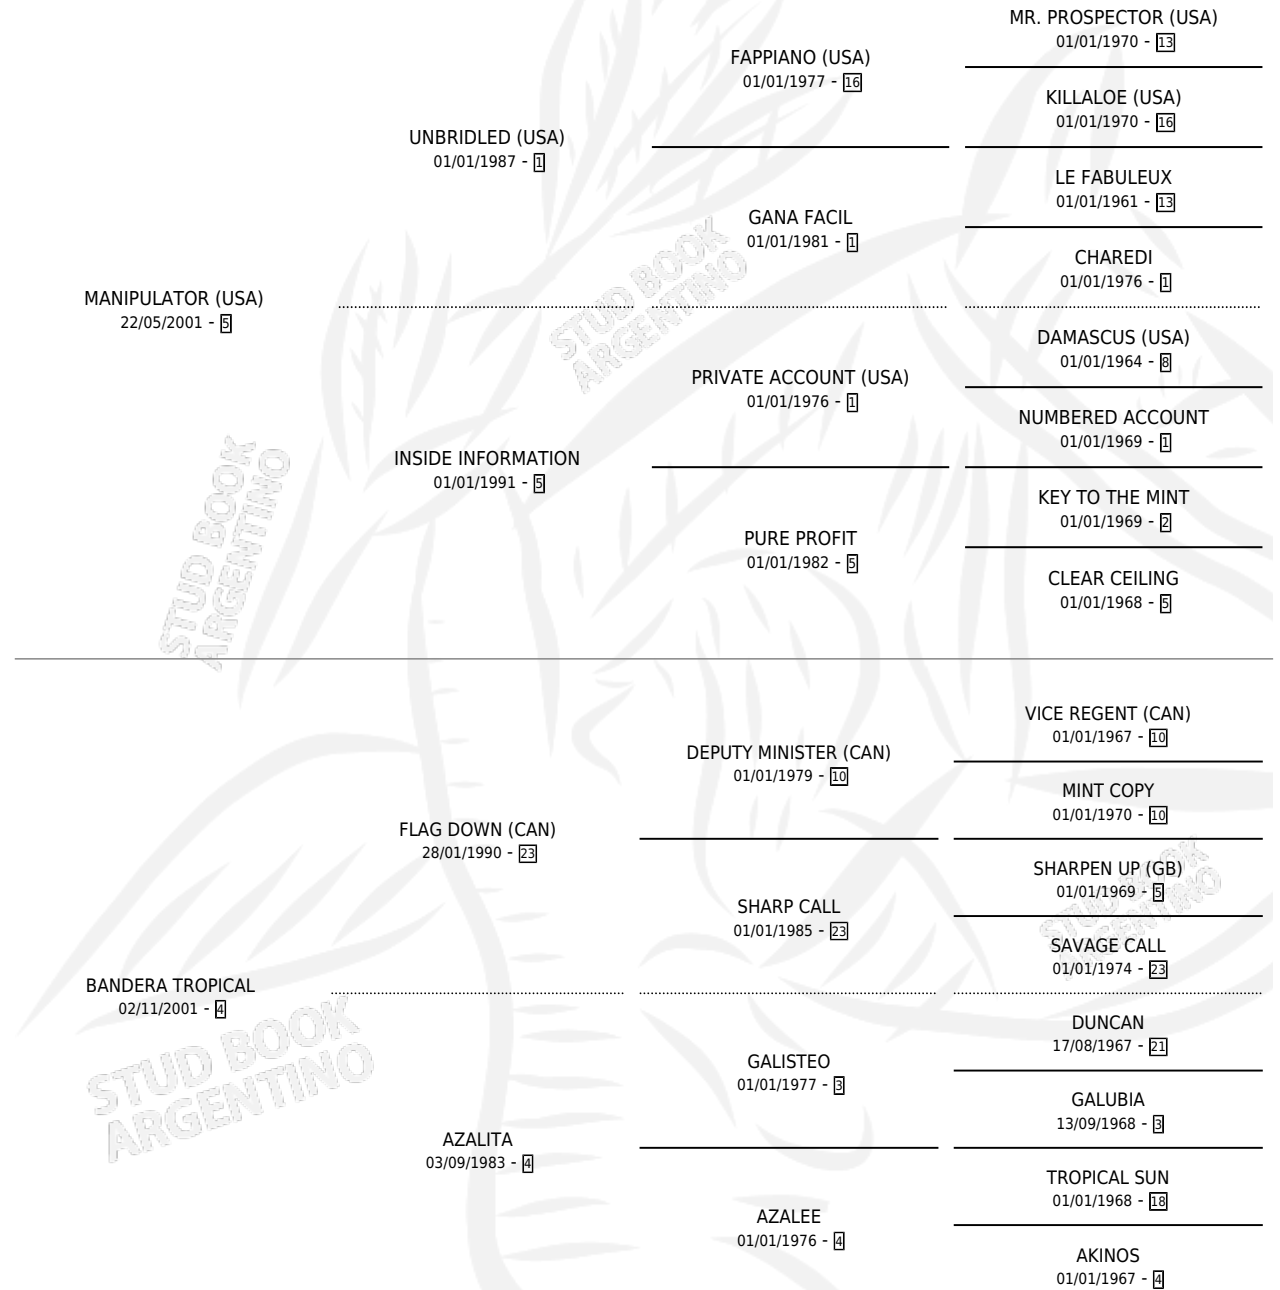

BARBOUNIA

por **MANIPULATOR (USA)** y **BANDERA TROPICAL** por **FLAG DOWN (CAN)**

Argentina · Hembra · Zaino · SP · 10/07/2013
Familia 4-b · Volumen 41

ESTADO

TIPIFICACIÓN SANGUÍNEA	X
TIPIFICACIÓN POR ADN	✓
PASAPORTE	✓
IDENTIFICACIÓN POR MICROCHIP	✓
REPRODUCTOR	X

Lugar de nacimiento: La Pasion
Criador: La Pasion

PEDIGREE

EXPORTACIÓN / IMPORTACIÓN

FECHA	MOVIMIENTO	PAÍS
06/03/2019	EXPORTADO	CHILE

~

CAMPAÑA

Solo carreras oficiales de Argentina

POR EDAD

Ganadora de 2 carreras en Palermo - \$441,500, a los 4 años.

POR DISTANCIA

HIPODROMO	CC	1°	2°	3°	4°	5°	NP	CLC	CLG	CLCG1	CLGG1	IMPORTE
PALERMO	7	2	1	0	1	1	2	0	0	0	0	\$419,000
1800 MTS	2	0	0	0	1	0	1	0	0	0	0	\$10,000
1600 MTS	1	0	0	0	0	0	1	0	0	0	0	\$0
2000 MTS	4	2	1	0	0	1	0	0	0	0	0	\$409,000
SAN ISIDRO	2	0	0	0	1	0	1	0	0	0	0	\$16,500
2000 MTS	1	0	0	0	1	0	0	0	0	0	0	\$16,500
1600 MTS	1	0	0	0	0	0	1	0	0	0	0	\$0
LA PLATA	1	0	0	0	0	0	1	0	0	0	0	\$6,000
1400 MTS	1	0	0	0	0	0	1	0	0	0	0	\$6,000