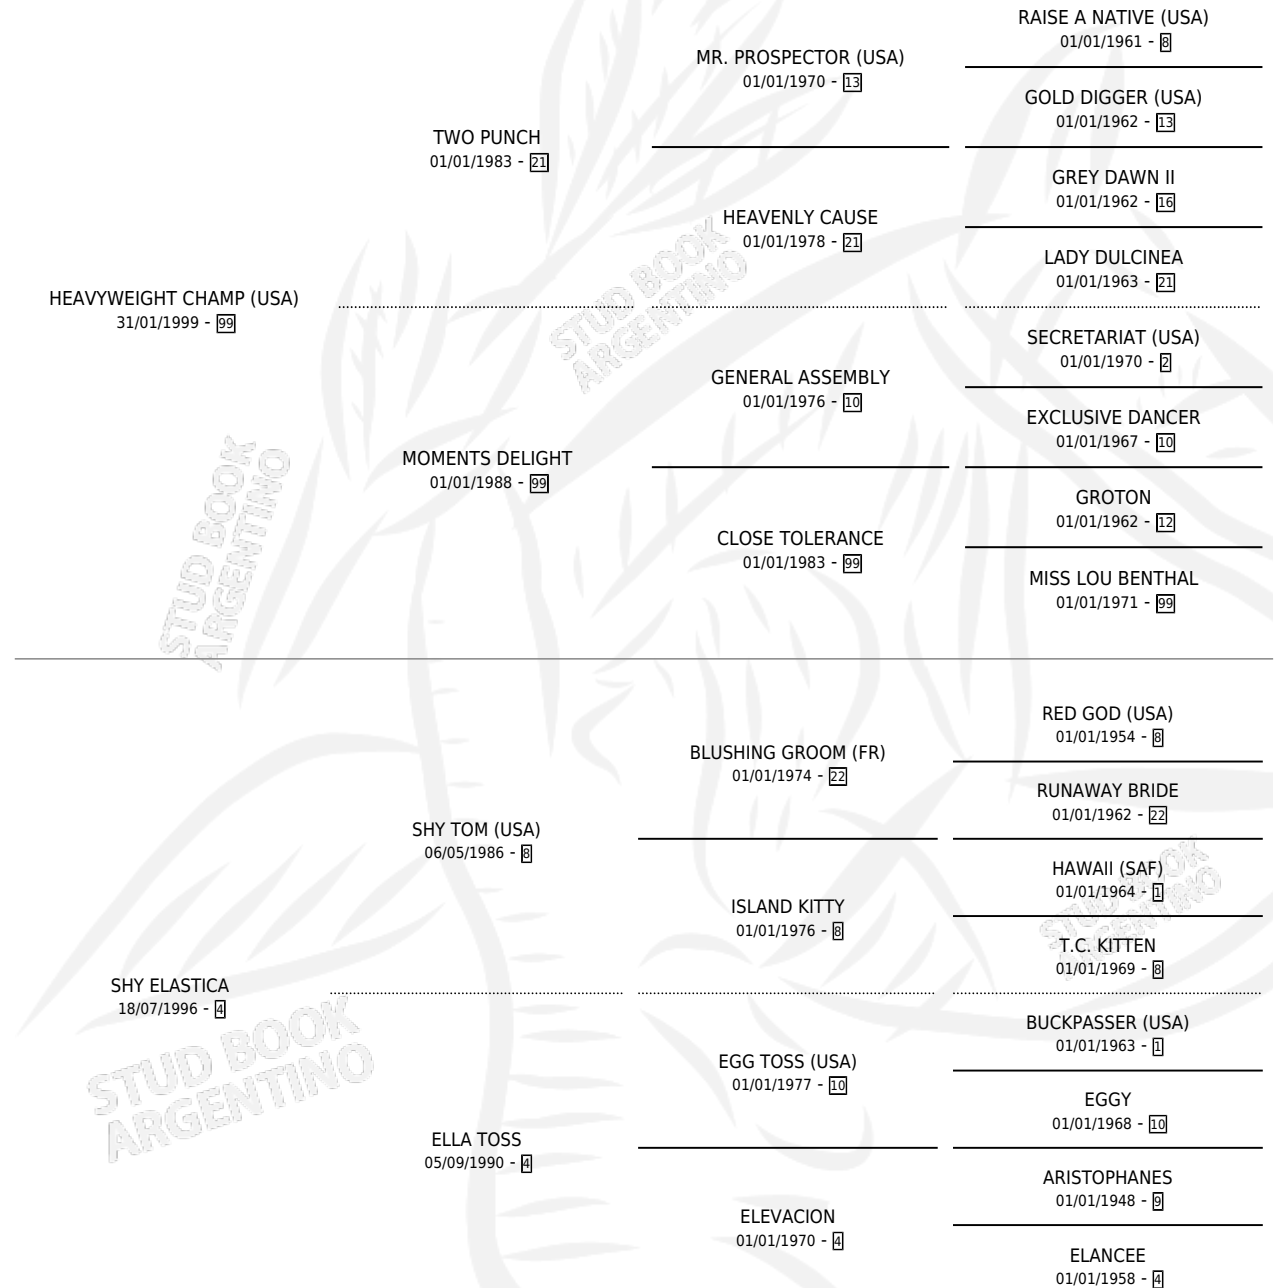

SHY REGALONA

por **HEAVYWEIGHT CHAMP (USA)** y **SHY ELASTICA** por **SHY TOM (USA)**

Argentina · Hembra · Alazan · SP · 04/11/2012
Familia 4-k · Volumen 41

ESTADO

TIPIFICACIÓN SANGUÍNEA	X
TIPIFICACIÓN POR ADN	✓
PASAPORTE	✓
IDENTIFICACIÓN POR MICROCHIP	✓
REPRODUCTOR	X

Lugar de nacimiento: La Yangonea

Criador: La Yangonea

PEDIGREE

CAMPAÑA

Solo carreras oficiales de Argentina

POR EDAD

EDAD	CC	1°	2°	3°	4°	5°	NP	CLC	CLG	CLCG1	CLGG1	IMPORTE	GANANCIA / CC
2 AÑOS	1	0	0	0	1	0	0	0	0	0	0	\$9,000	\$9,000
3 AÑOS	13	2	5	2	1	3	0	1	0	0	0	\$427,222	\$32,863
4 AÑOS	2	1	1	0	0	0	0	0	0	0	0	\$128,304	\$64,152
TOTALES	16	3	6	2	2	3	0	1	0	0	0	\$564,526	\$35,283
%		18.8%	37.5%	12.5%	12.5%	18.8%	0.0%	6.3%	0.0%	0.0%	0.0%		

Ganadora de 3 carreras en San Isidro - \$564,526, a los 3 y 4 años.

POR DISTANCIA

HIPODROMO	CC	1°	2°	3°	4°	5°	NP	CLC	CLG	CLCG1	CLGG1	IMPORTE
SAN ISIDRO	13	3	6	1	1	2	0	0	0	0	0	\$533,026
1000 MTS	10	3	4	0	1	2	0	0	0	0	0	\$455,526
1200 MTS	1	0	0	1	0	0	0	0	0	0	0	\$18,000
1100 MTS	2	0	2	0	0	0	0	0	0	0	0	\$59,500
PALERMO	3	0	0	1	1	1	0	0	0	0	0	\$31,500
1000 MTS	2	0	0	1	0	1	0	0	0	0	0	\$22,500
1200 MTS	1	0	0	0	1	0	0	0	0	0	0	\$9,000