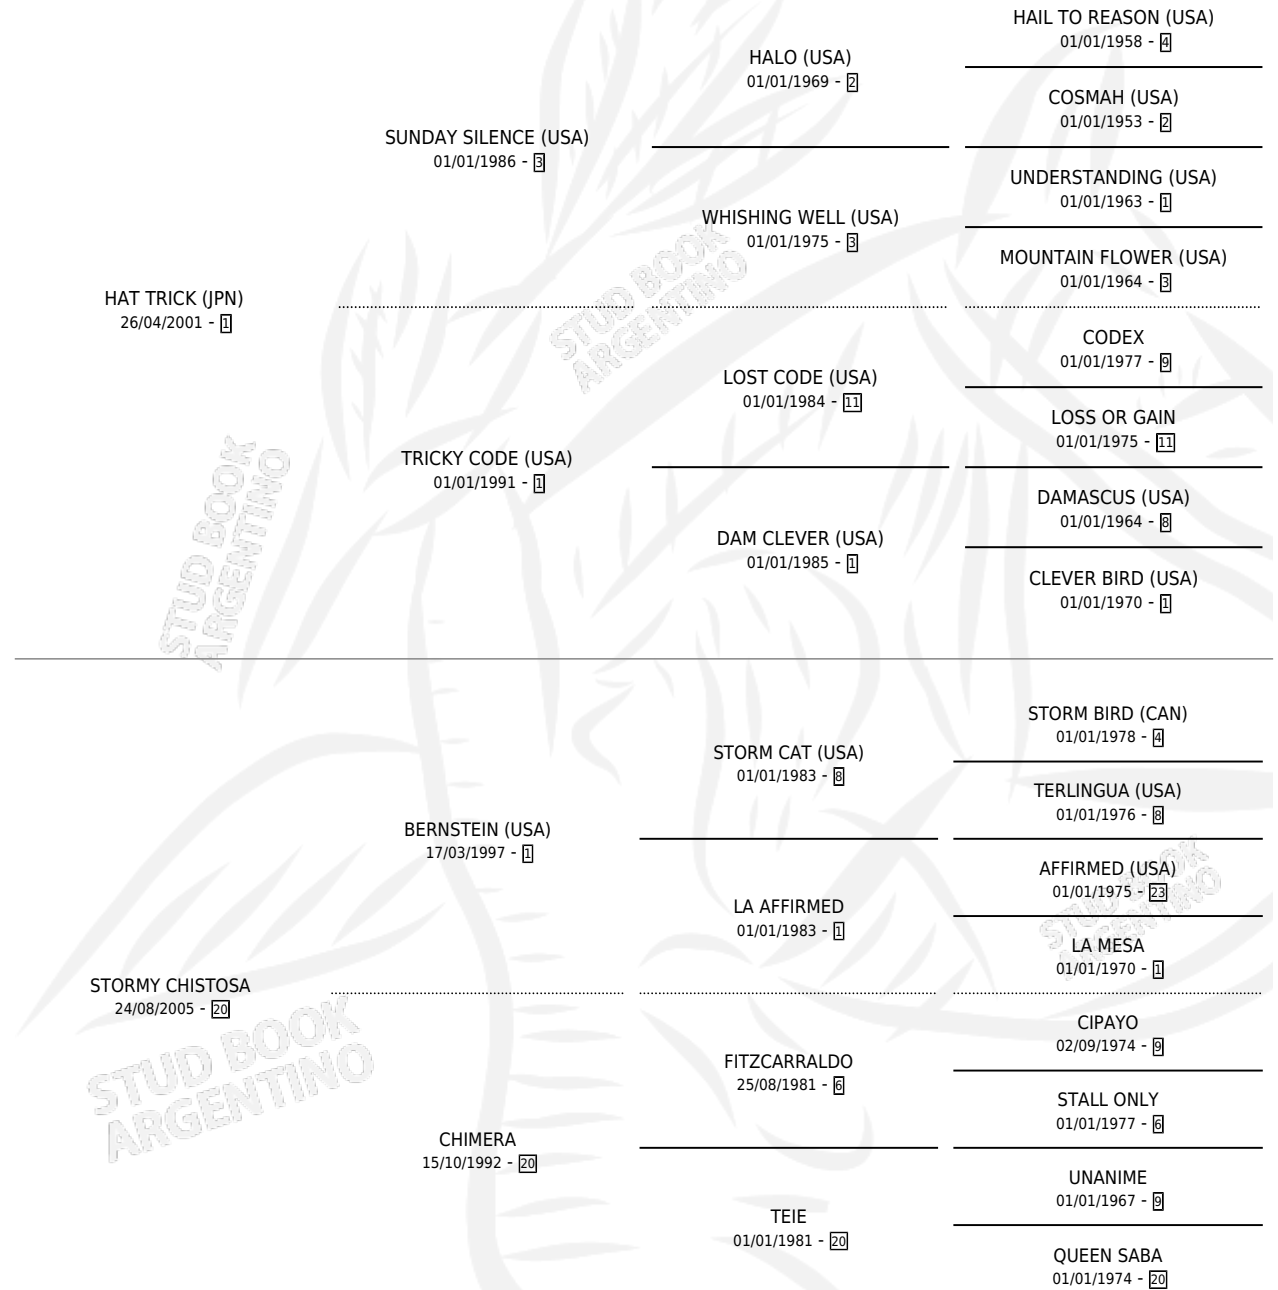

HAT CHICANERO

por HAT TRICK (JPN) y STORMY CHISTOSA por
BERNSTEIN (USA)

Argentina · Macho · Zaino · SP · 11/07/2013
Familia 20-d · Volumen 41

ESTADO

TIPIFICACIÓN SANGUÍNEA	X
TIPIFICACIÓN POR ADN	✓
PASAPORTE	✓
IDENTIFICACIÓN POR MICROCHIP	✓
REPRODUCTOR	X

Lugar de nacimiento: La Biznaga
Criador: La Biznaga

PEDIGREE

CAMPAÑA

Solo carreras oficiales de Argentina

POR EDAD

EDAD	CC	1°	2°	3°	4°	5°	NP	CLC	CLG	CLCG1	CLGG1	IMPORTE	GANANCIA / CC
4 AÑOS	5	0	0	0	1	1	3	0	0	0	0	\$22,500	\$4,500
TOTALES	5	0	0	0	1	1	3	0	0	0	0	\$22,500	\$4,500
%		0.0%	0.0%	0.0%	20.0%	20.0%	60.0%	0.0%	0.0%	0.0%	0.0%		