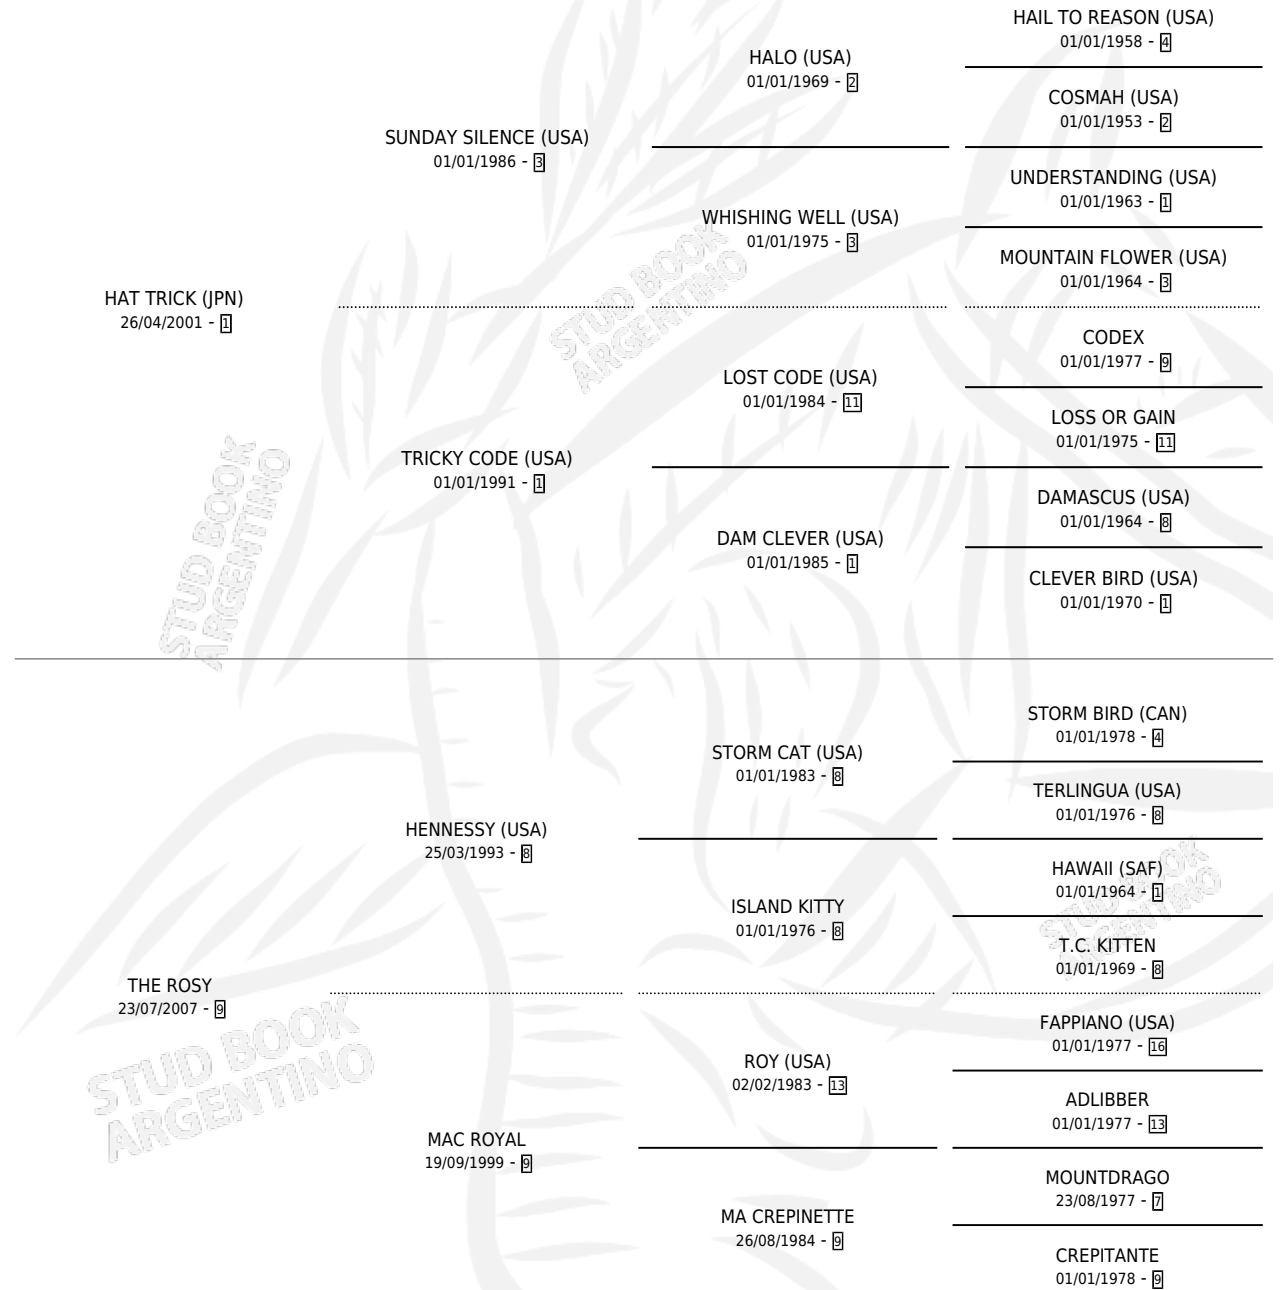

HAT ROCKERO

por HAT TRICK (JPN) y THE ROSY por HENNESSY (USA)

Argentina · Macho · Zaino Negro · SP · 08/07/2013
Familia 9-h · Volumen 41

ESTADO

TIPIFICACIÓN SANGUÍNEA	X
TIPIFICACIÓN POR ADN	✓
PASAPORTE	✓
IDENTIFICACIÓN POR MICROCHIP	✓
REPRODUCTOR	X

Lugar de nacimiento: La Biznaga

Criador: La Biznaga

PEDIGREE

EXPORTACIÓN / IMPORTACIÓN

FECHA	MOVIMIENTO	PAÍS
03/05/2016	EXPORTADO	CHILE

HAT ROCKERO

Datos oficiales del Stud Book Argentino

Documento generado el 04/05/2026