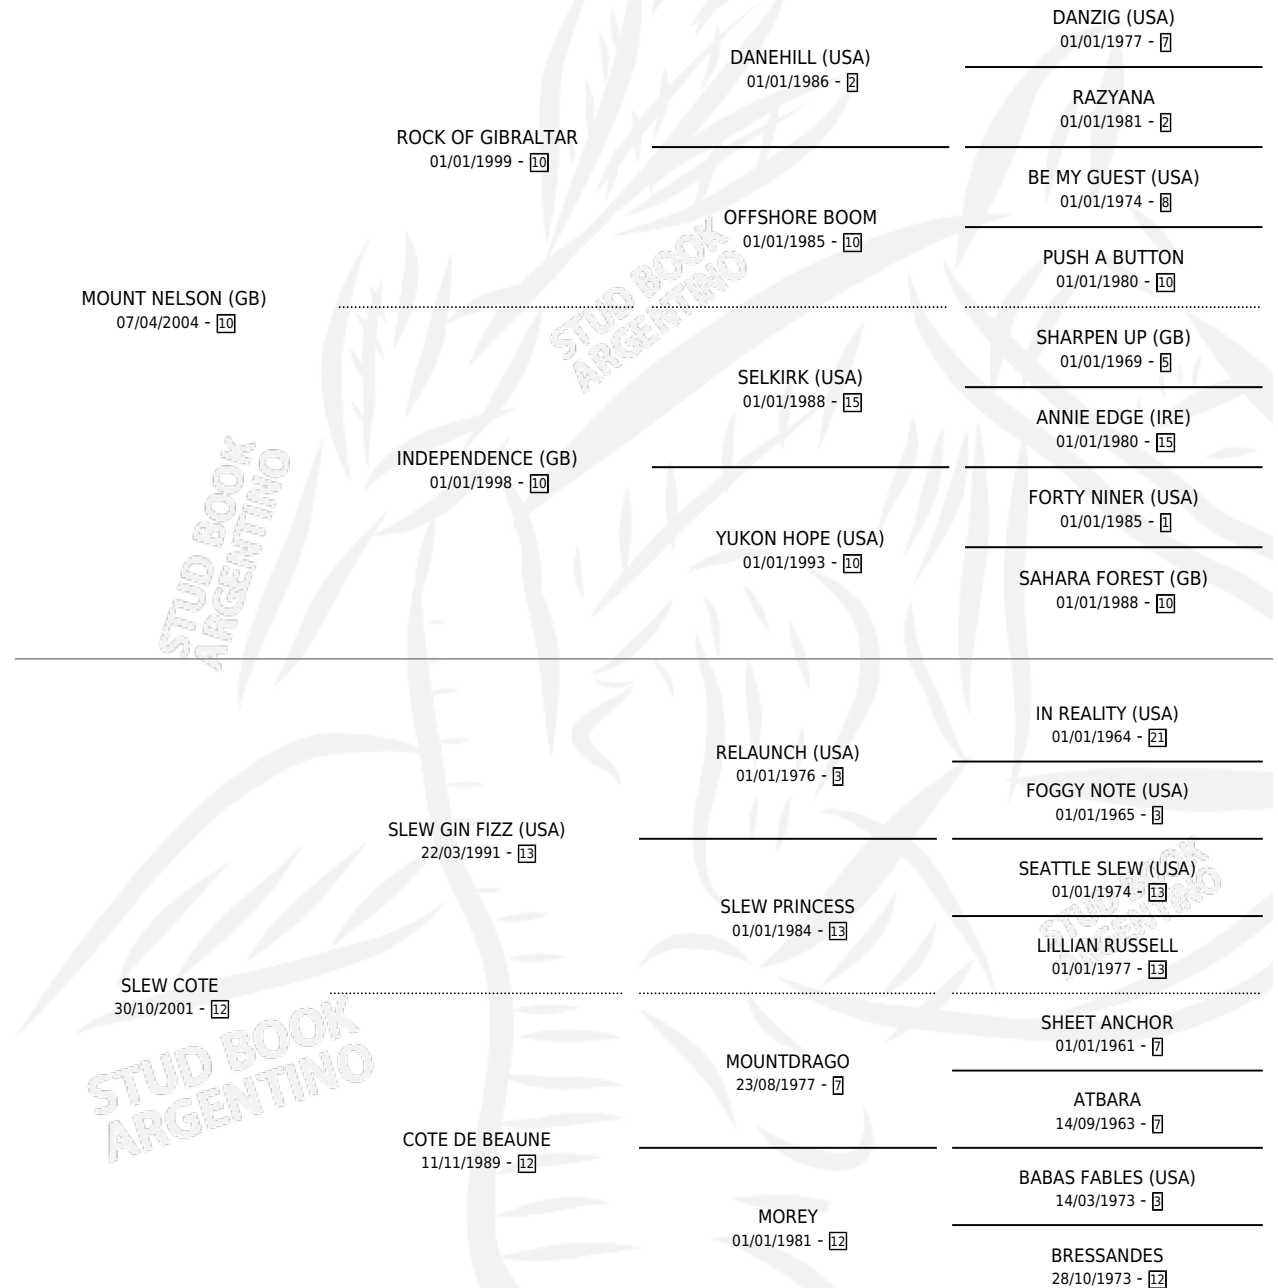

MADEIRO

por **MOUNT NELSON (GB)** y **SLEW COTE** por **SLEW GIN FIZZ (USA)**

Argentina · Macho · Alazan · SP · 09/07/2013
Familia 12-d · Volumen 41

ESTADO

TIPIFICACIÓN SANGUÍNEA	X
TIPIFICACIÓN POR ADN	X
PASAPORTE	X
IDENTIFICACIÓN POR MICROCHIP	X
REPRODUCTOR	X

Lugar de nacimiento: Rodeo Chico
Criador: Rodeo Chico

PEDIGREE

MADEIRO

Datos oficiales del Stud Book Argentino

Documento generado el 06/05/2026

studbook.org.ar