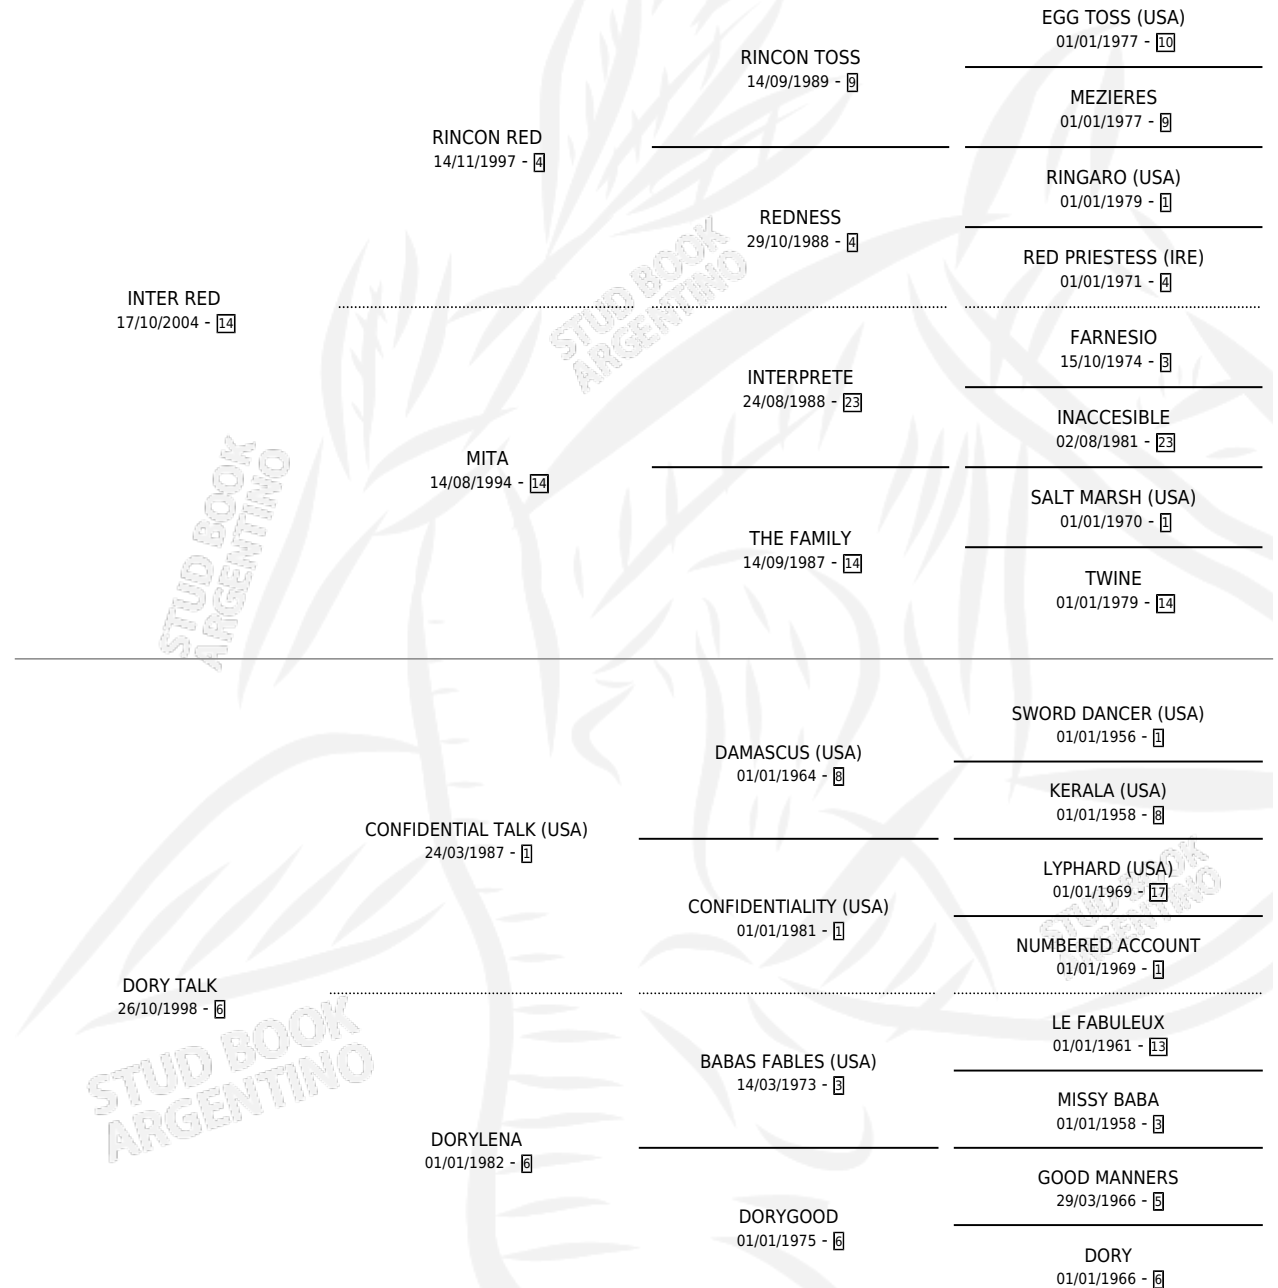

BAVENO

por INTER RED y DORY TALK por CONFIDENTIAL TALK (USA)

Argentina · Macho · Zaino Doradillo · SP · 05/11/2012
Familia 6-a · Volumen 41

ESTADO

TIPIFICACIÓN SANGUÍNEA	X
TIPIFICACIÓN POR ADN	✓
PASAPORTE	✓
IDENTIFICACIÓN POR MICROCHIP	✓
REPRODUCTOR	X

Lugar de nacimiento: Campo particular
Criador: Suarez Lynch Alejandro Esteban

PEDIGREE