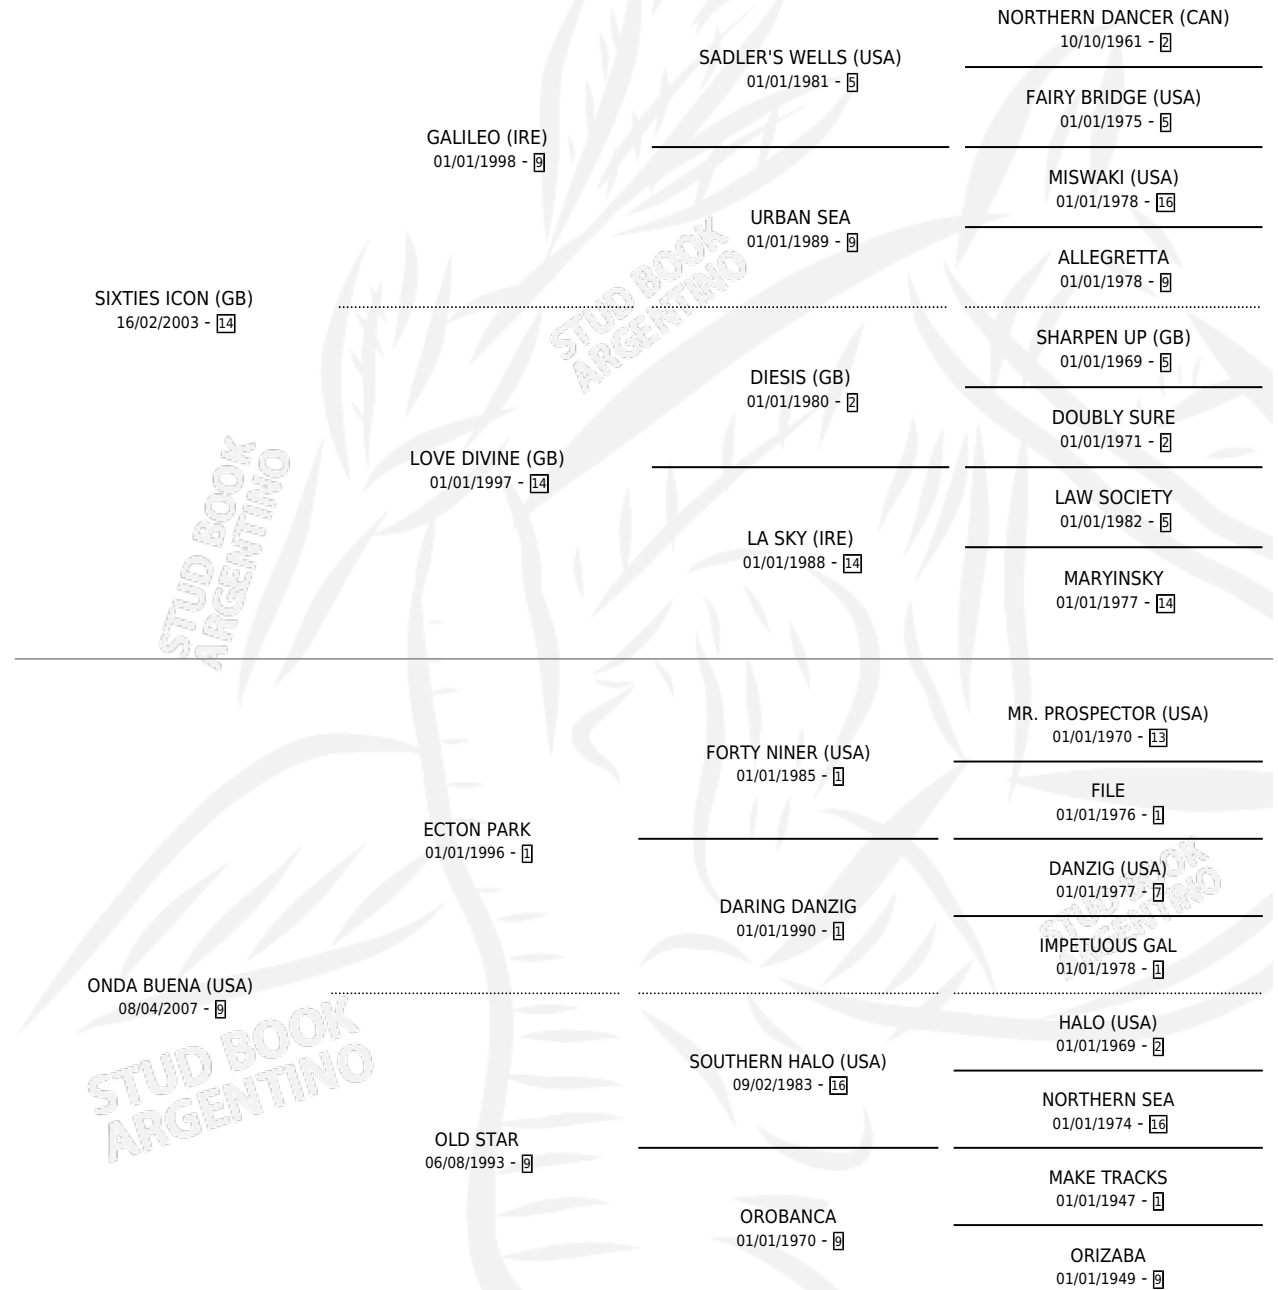

ONDA BRAVA

por **SIXTIES ICON (GB)** y **ONDA BUENA (USA)** por **ECTON PARK**

Argentina · Hembra · Zaino Colorado · SP · 13/07/2013
Familia 9-g · Volumen 41

ESTADO

TIPIFICACIÓN SANGUÍNEA	X
TIPIFICACIÓN POR ADN	✓
PASAPORTE	✓
IDENTIFICACIÓN POR MICROCHIP	✓
REPRODUCTOR	✓

Lugar de nacimiento: La Pasion

Criador: La Pasion

~

HIJOS

	MACHOS	HEMBRAS
3 NACIERON	2	1
SIN ACTUACIONES		

PEDIGREE