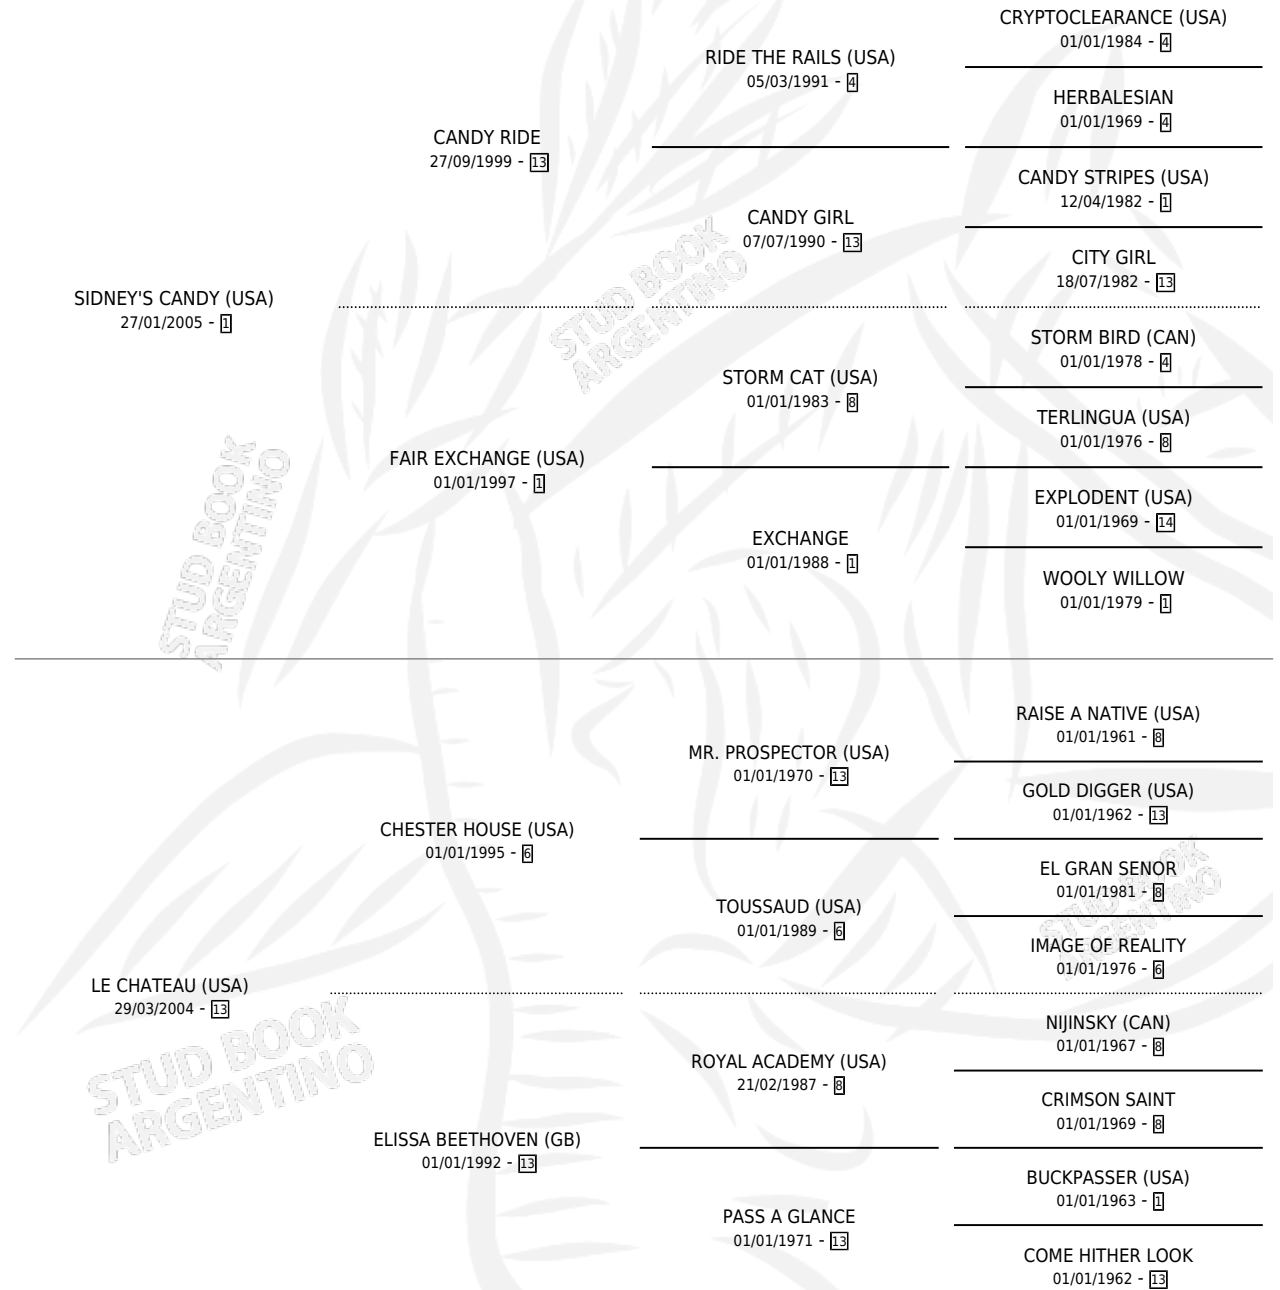

LE CHAT BOTTE

por **SIDNEY'S CANDY (USA)** y **LE CHATEAU (USA)** por **CHESTER HOUSE (USA)**

Argentina · Macho · Zaino · SP · 13/07/2013
Familia 13-b · Volumen 41

ESTADO

TIPIFICACIÓN SANGUÍNEA	X
TIPIFICACIÓN POR ADN	✓
PASAPORTE	✓
IDENTIFICACIÓN POR MICROCHIP	✓
REPRODUCTOR	X

Lugar de nacimiento: La Pasion
Criador: La Pasion

PEDIGREE

CAMPAÑA

Solo carreras oficiales de Argentina

POR EDAD

EDAD	CC	1°	2°	3°	4°	5°	NP	CLC	CLG	CLCG1	CLGG1	IMPORTE	GANANCIA / CC
3 AÑOS	3	1	1	0	0	1	0	0	0	0	0	\$188,000	\$62,667
4 AÑOS	5	1	1	1	0	0	2	0	0	0	0	\$235,500	\$47,100
5 AÑOS	4	1	1	1	0	0	1	0	0	0	0	\$135,600	\$33,900
TOTALES	12	3	3	2	0	1	3	0	0	0	0	\$559,100	\$46,592
%		25.0%	25.0%	16.7%	0.0%	8.3%	25.0%	0.0%	0.0%	0.0%	0.0%		