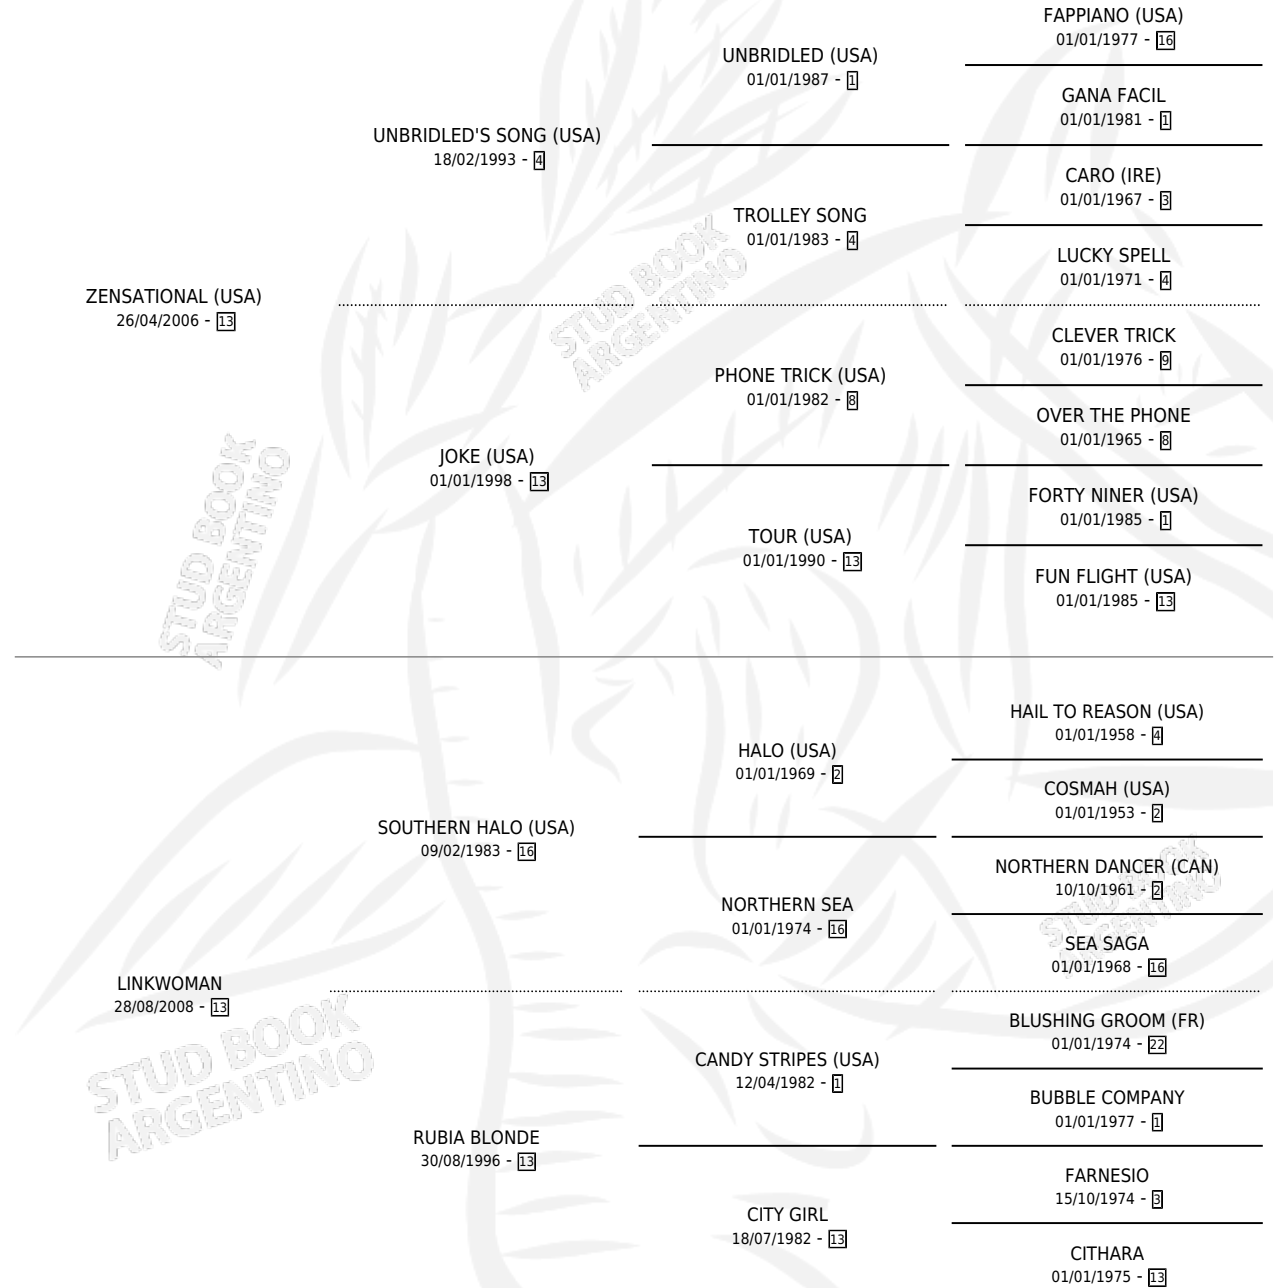

LEPESHKA

por ZENSATIONAL (USA) y LINKWOMAN por SOUTHERN HALO (USA)

Argentina · Hembra · Alazan · SP · 17/07/2013
Familia 13-c · Volumen 41

ESTADO

TIPIFICACIÓN SANGUÍNEA	X
TIPIFICACIÓN POR ADN	✓
PASAPORTE	✓
IDENTIFICACIÓN POR MICROCHIP	✓
REPRODUCTOR	✓

Lugar de nacimiento: La Pasion
Criador: La Pasion

~

HIJOS

	MACHOS	HEMBRAS
3 NACIERON	1	2
SIN ACTUACIONES		

PEDIGREE

CAMPAÑA

Solo carreras oficiales de Argentina

POR EDAD