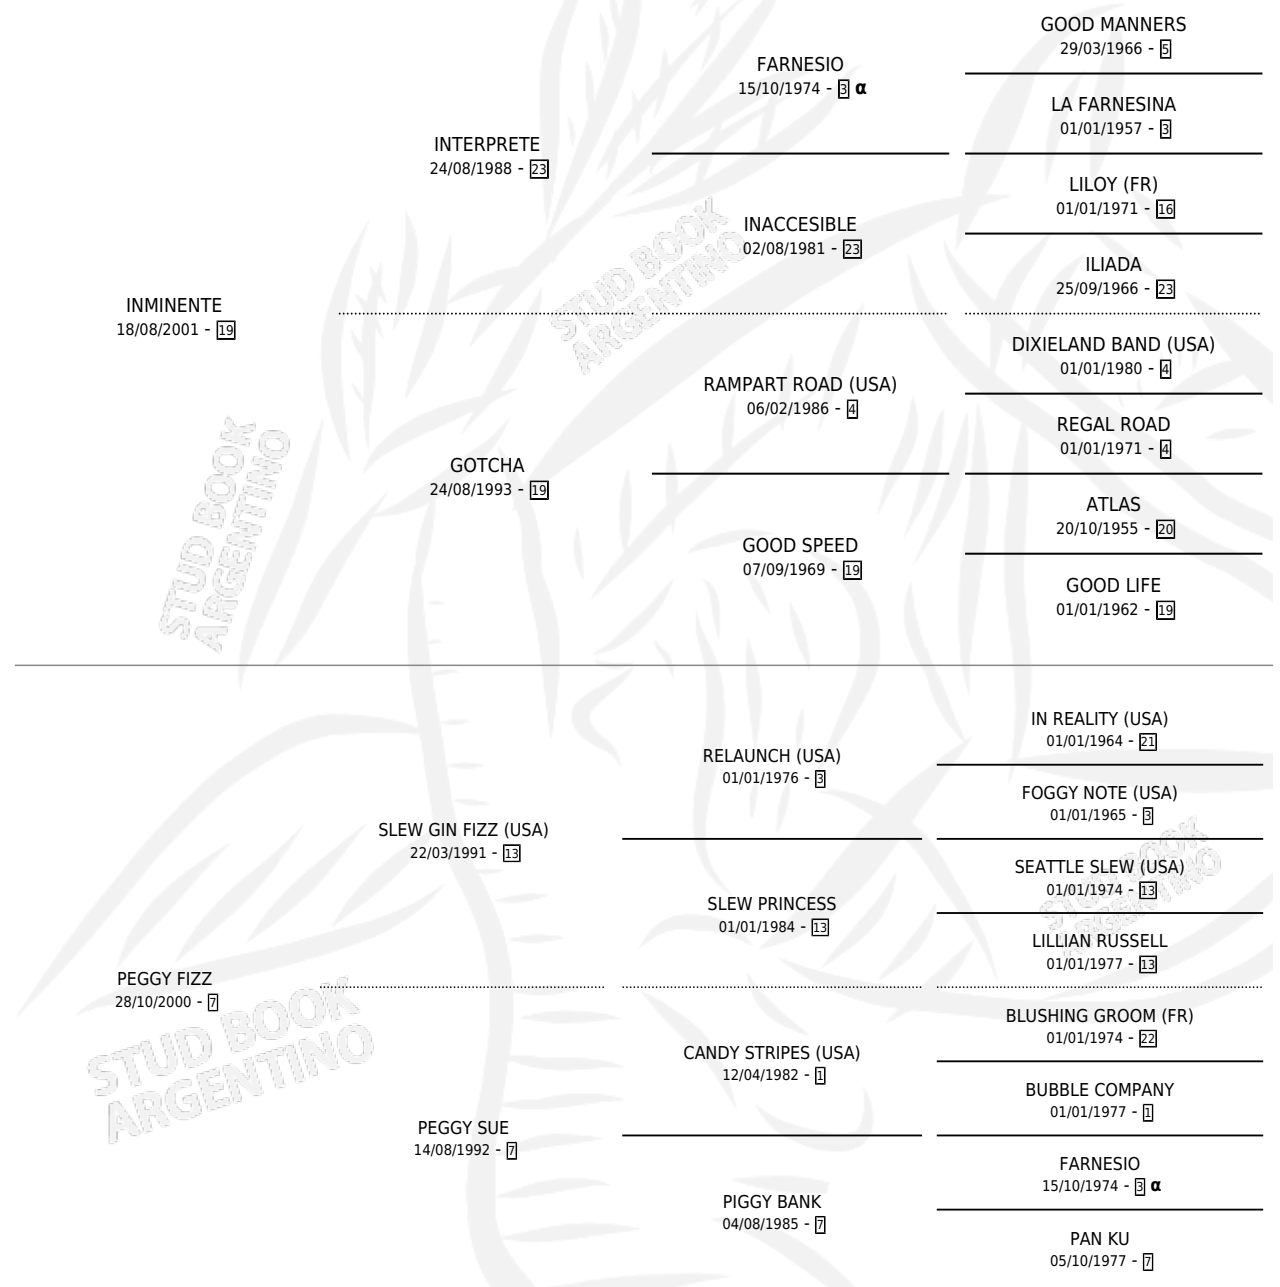

PEGGYIN

por **INMINENTE** y **PEGGY FIZZ** por **SLEW GIN FIZZ (USA)**

Argentina · Hembra · Tordillo · SP · 02/07/2013

Familia 7 · Volumen 41

ESTADO

TIPIFICACIÓN SANGUÍNEA	X
TIPIFICACIÓN POR ADN	✓
PASAPORTE	✓
IDENTIFICACIÓN POR MICROCHIP	✓
REPRODUCTOR	✓

Lugar de nacimiento: El Trebol

Criador: Ochoa Paula

PEDIGREE

INBREEDING : α

S

mientos 0 / Efectividad 0.00%

PADRILLO	PRODUCTO	CRIADOR	1ER SERVICIO	ÚLTIMO SERVICIO
UNDERLINE (USA)	∅		01/12/2024	03/12/2024
PEGGYIN	∅		09/08/2023	09/08/2023
Datos oficiales del Stud Book Argentino	∅		22/10/2020	22/10/2020
UNDERLINE (USA)	∅		20/09/2018	06/10/2018
LORD NOV	∅		15/08/2017	01/09/2017