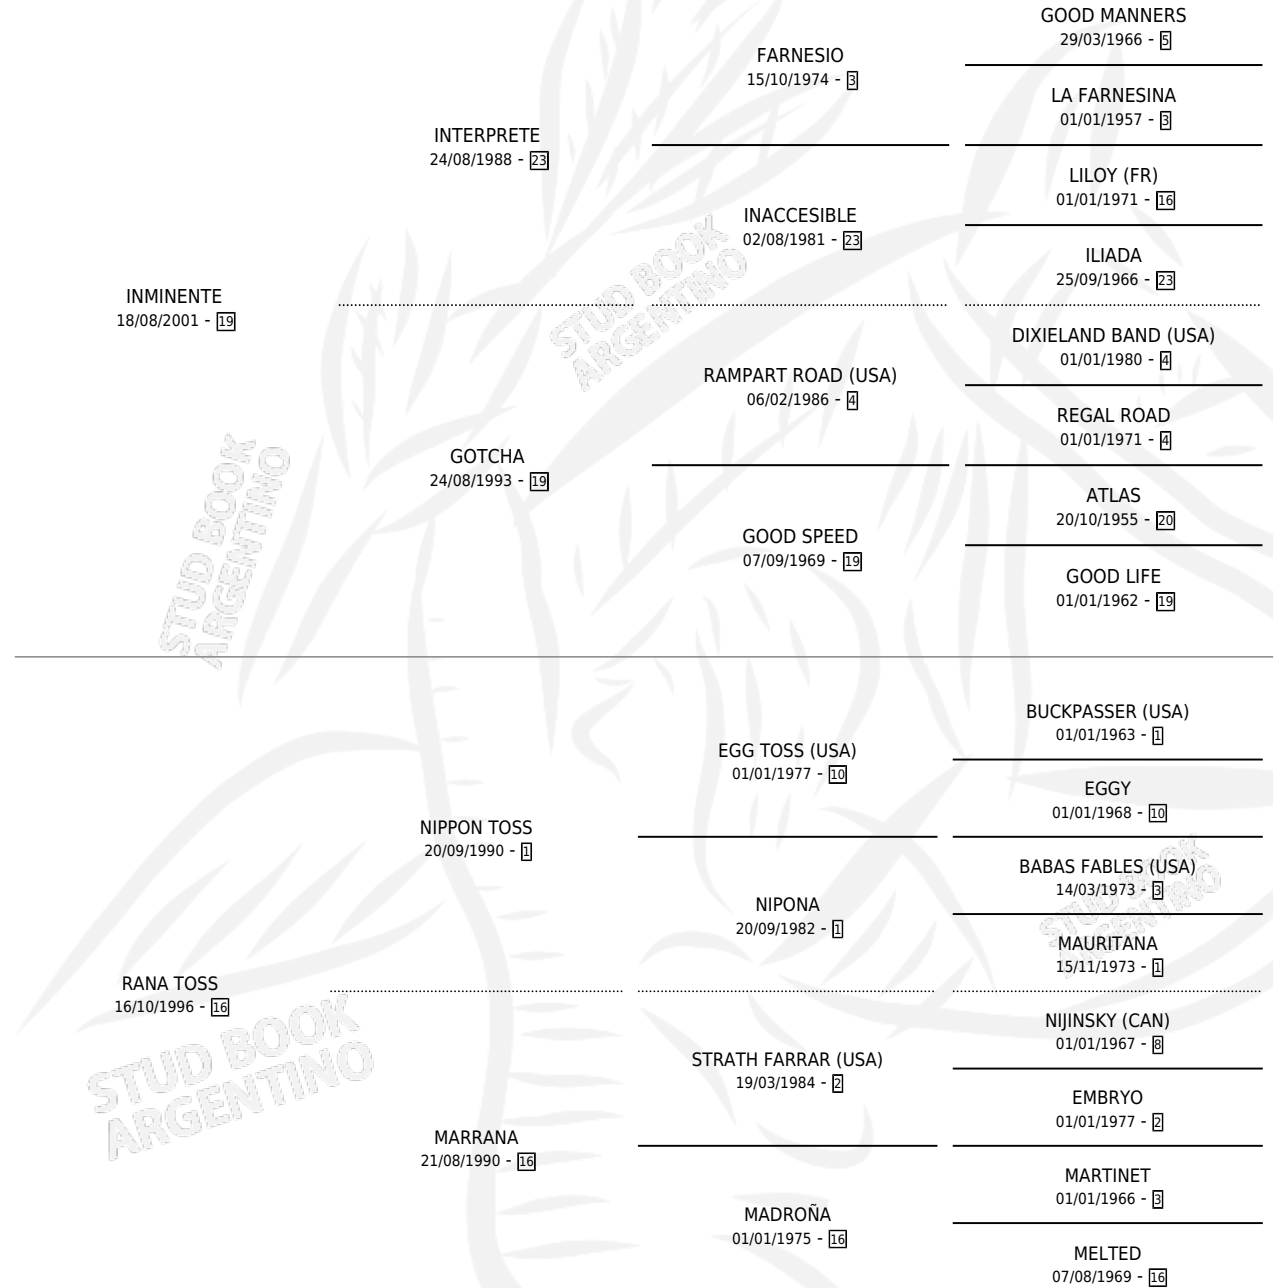

MAMBA TOSS

por INMINENTE y RANA TOSS por NIPPON TOSS

Argentina · Hembra · Alazan · SP · 07/07/2013
Familia 16-h · Volumen 41

ESTADO

TIPIFICACIÓN SANGUÍNEA	X
TIPIFICACIÓN POR ADN	✓
PASAPORTE	✓
IDENTIFICACIÓN POR MICROCHIP	✓
REPRODUCTOR	X

Lugar de nacimiento: El Trebol

Criador: El Trebol

PEDIGREE

MAMBA TOSS

Datos oficiales del Stud Book Argentino

Documento generado el 02/05/2026

studbook.org.ar