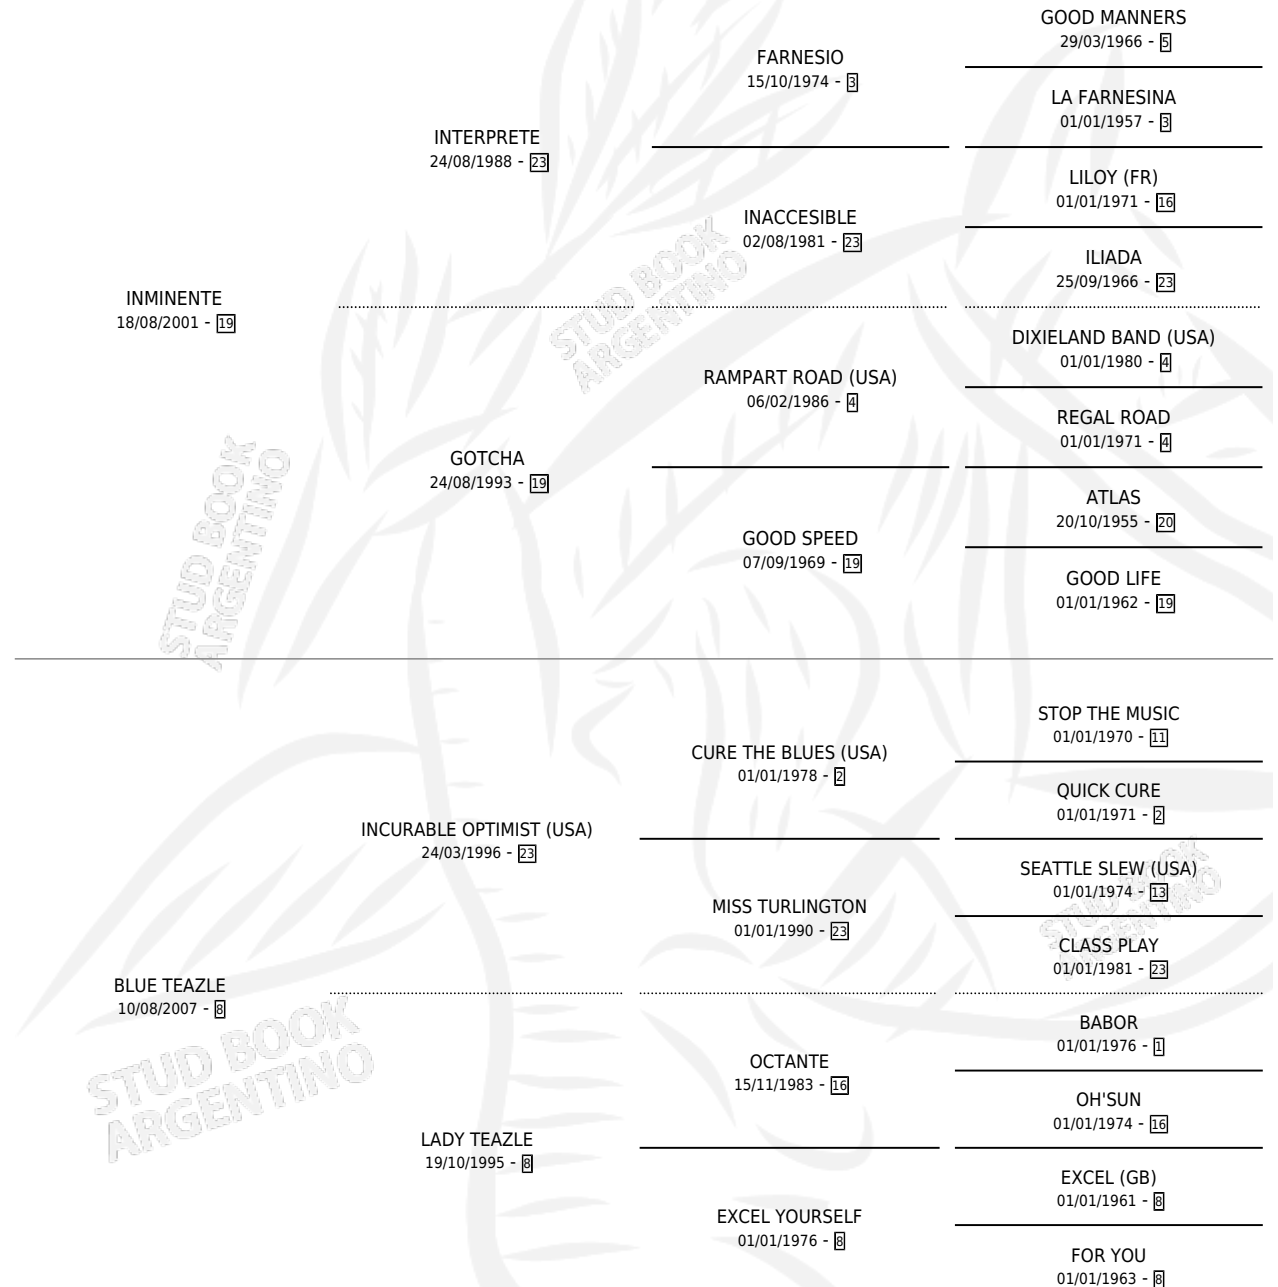

BLUE TEA

por **INMINENTE** y **BLUE TEAZLE** por **INCURABLE OPTIMIST (USA)**

Argentina · Hembra · Alazan · SP · 04/07/2013
Familia 8-c · Volumen 41

ESTADO

TIPIFICACIÓN SANGUÍNEA	X
TIPIFICACIÓN POR ADN	✓
PASAPORTE	✓
IDENTIFICACIÓN POR MICROCHIP	✓
REPRODUCTOR	X

Lugar de nacimiento: El Trebol

Criador: Carlino Juan Simon y Chialvo Juan Carlos

PEDIGREE