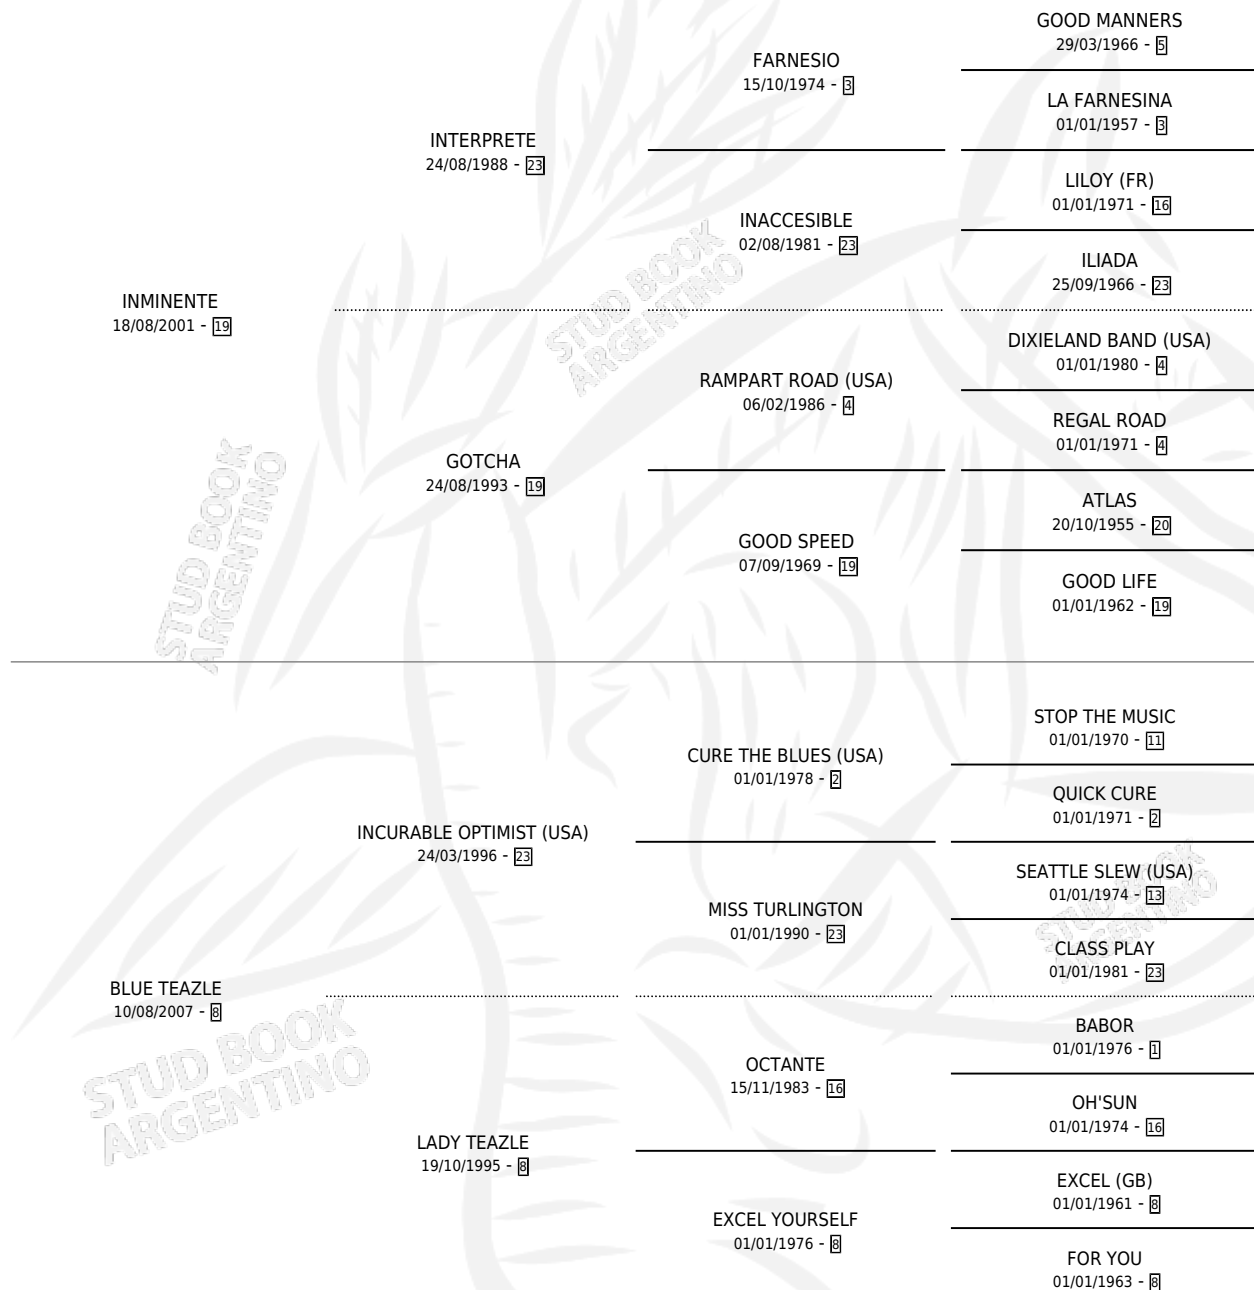

BLUE TEA

por **INMINENTE** y **BLUE TEAZLE** por **INCURABLE OPTIMIST (USA)**

Argentina · Hembra · Alazan · SP · 04/07/2013
Familia 8-c · Volumen 41

ESTADO

TIPIFICACIÓN SANGUÍNEA	X
TIPIFICACIÓN POR ADN	✓
PASAPORTE	✓
IDENTIFICACIÓN POR MICROCHIP	✓
REPRODUCTOR	X

Lugar de nacimiento: El Trebol

Criador: Carlino Juan Simon y Chialvo Juan Carlos

PEDIGREE