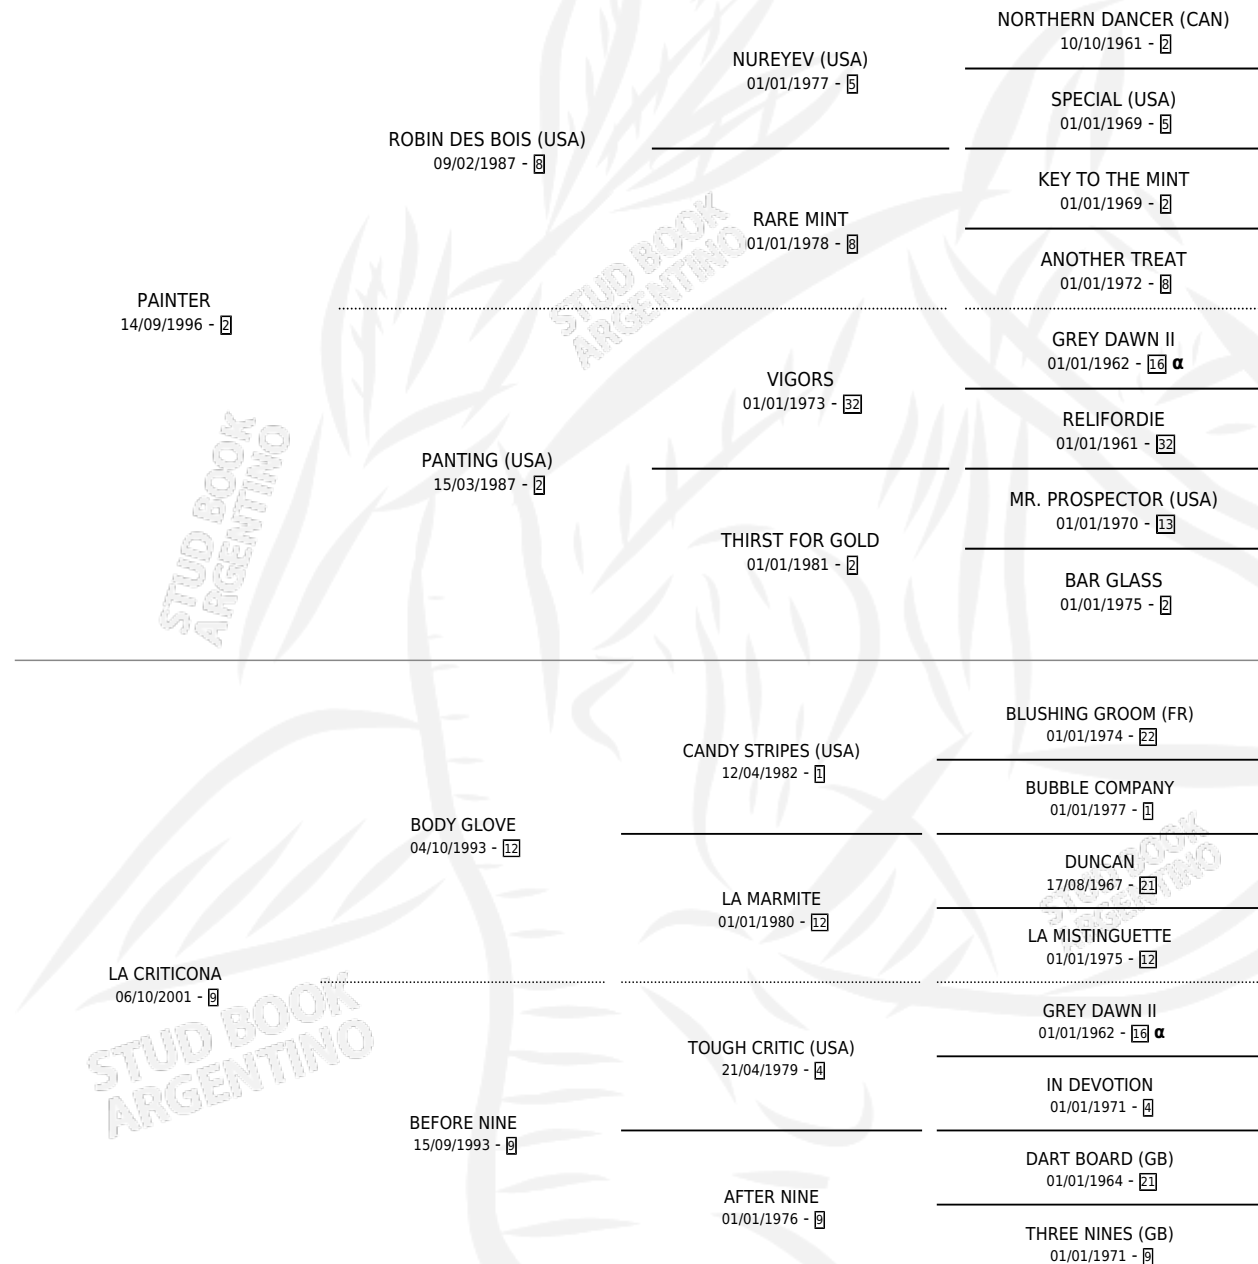

BODY PAINT

por PAINTER y LA CRITICONA por BODY GLOVE

Argentina · Hembra · Zaino · SP · 31/08/2012
Familia 9-h · Volumen 41

ESTADO

TIPIFICACIÓN SANGUÍNEA	X
TIPIFICACIÓN POR ADN	✓
PASAPORTE	✓
IDENTIFICACIÓN POR MICROCHIP	✓
REPRODUCTOR	X

Lugar de nacimiento: Jaguel Grande
Criador: Sin dato

PEDIGREE

INBREEDING : α