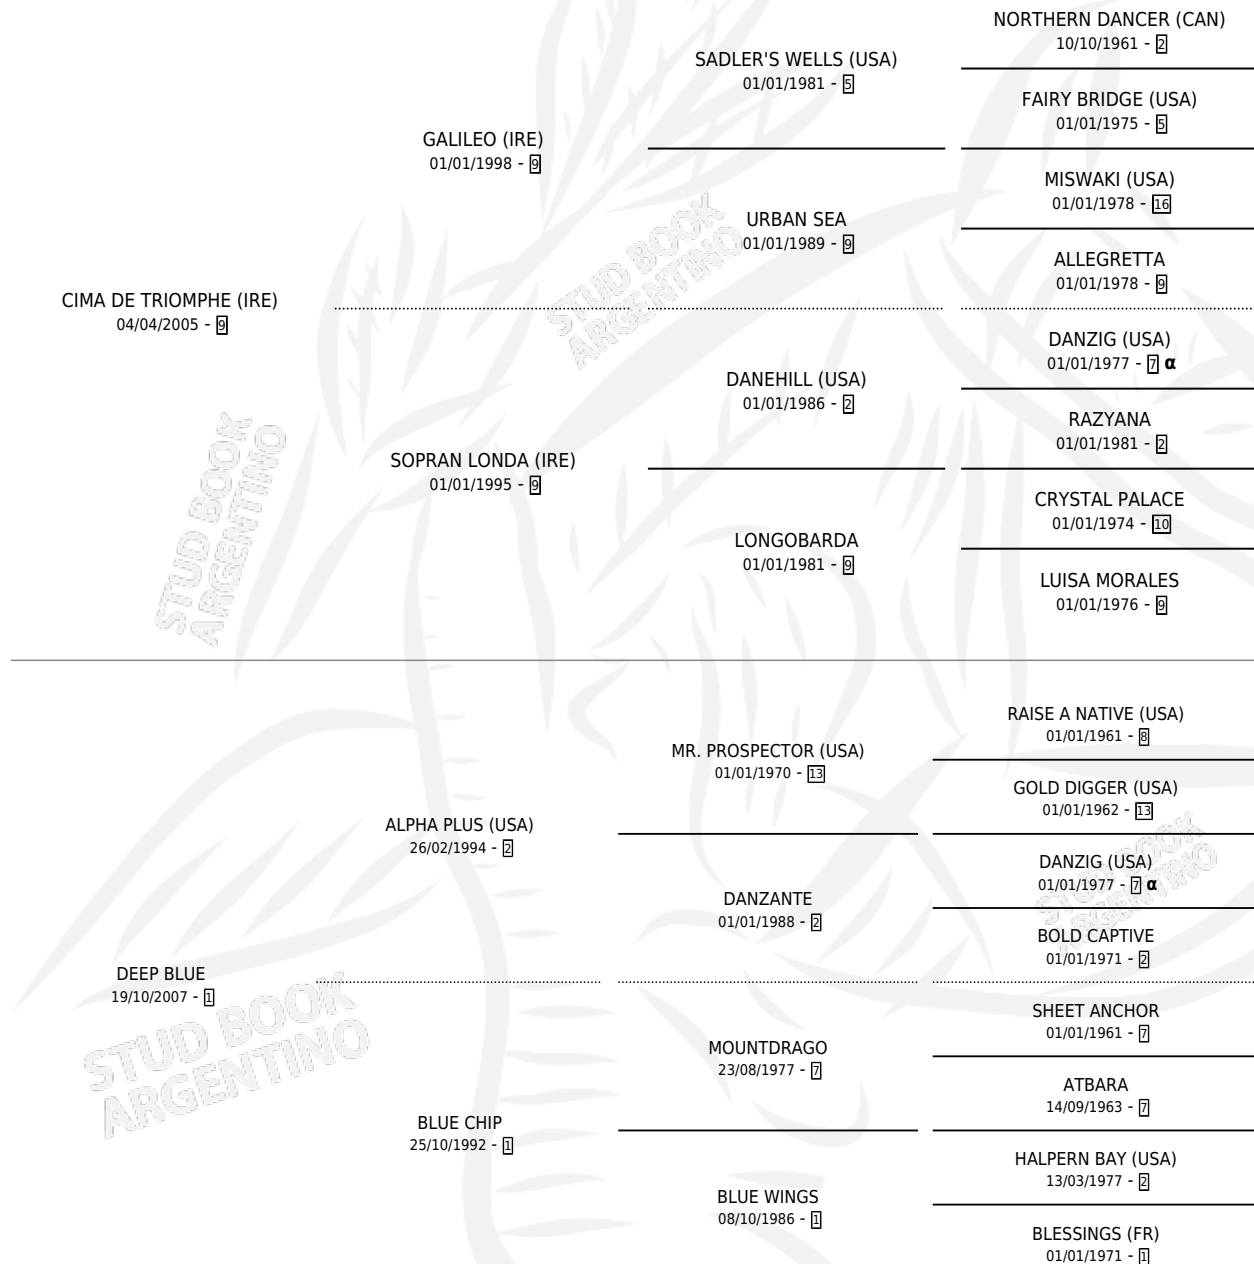

DEEP TRIUMPH

por CIMA DE TRIOMPHE (IRE) y DEEP BLUE por ALPHA PLUS (USA)

Argentina · Hembra · Tordillo · SP · 08/07/2013
Familia 1-d · Volumen 41

ESTADO

TIPIFICACIÓN SANGUÍNEA	X
TIPIFICACIÓN POR ADN	✓
PASAPORTE	✓
IDENTIFICACIÓN POR MICROCHIP	✓
REPRODUCTOR	X

Lugar de nacimiento: Orilla Del Monte
Criador: Orilla Del Monte

PEDIGREE

INBREEDING : α

DEEP TRIUMPH

Datos oficiales del Stud Book Argentino

Documento generado el 25/04/2026

studbook.org.ar