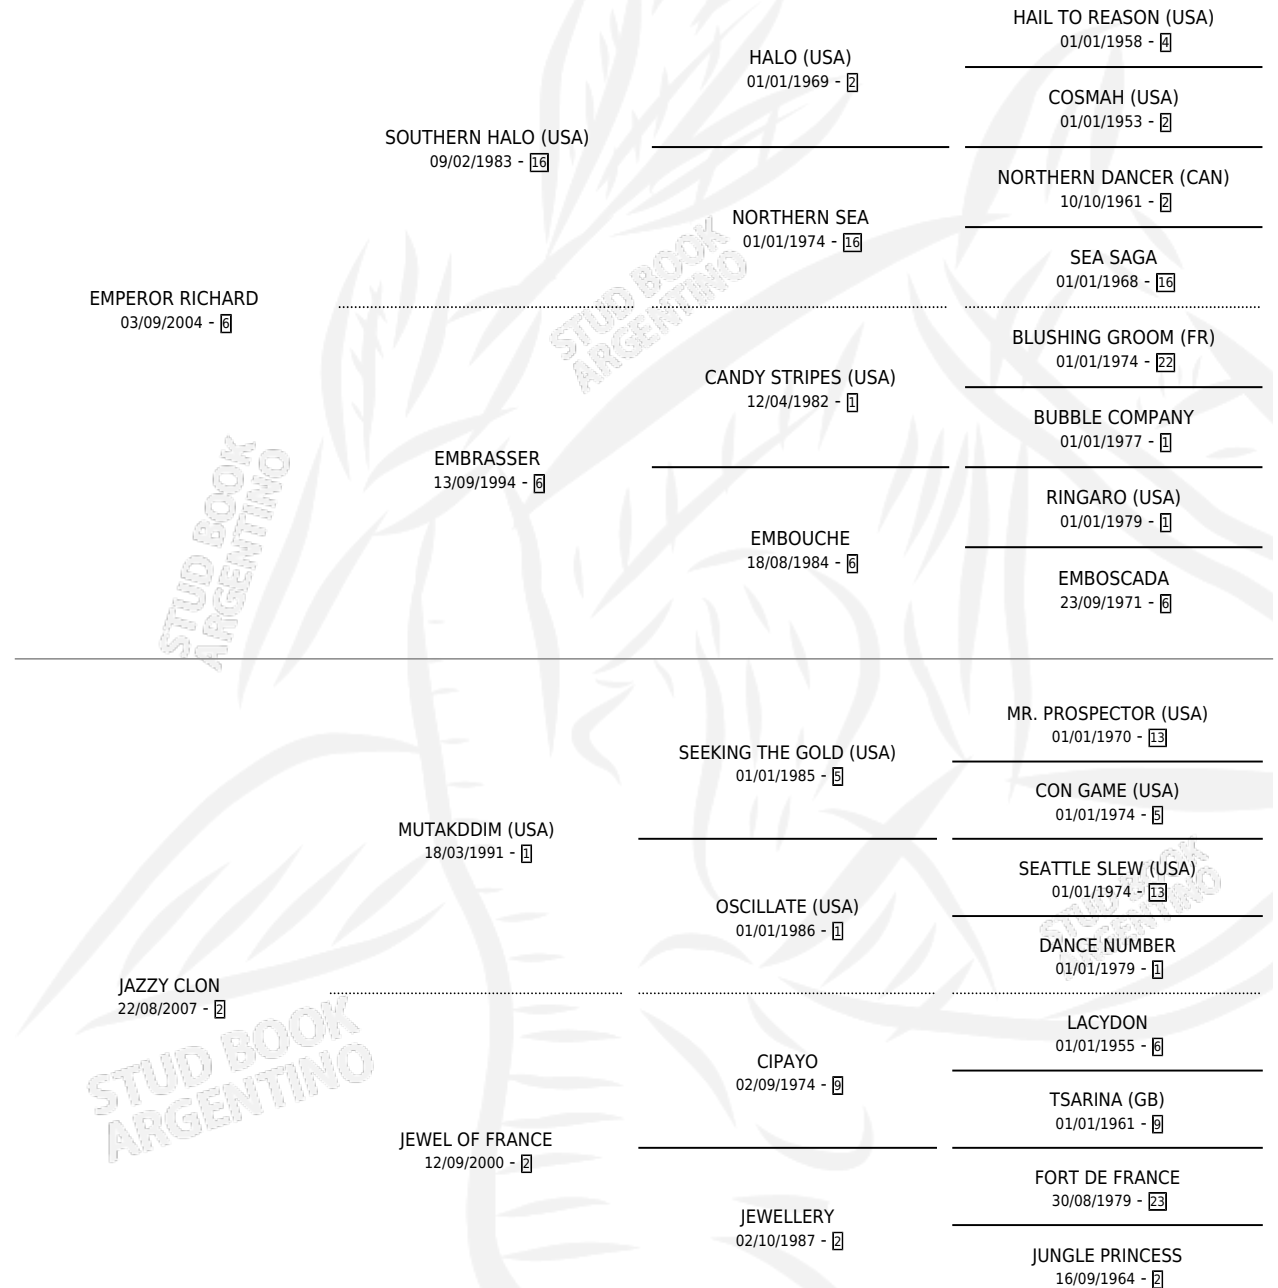

ESPAMENTERA

por **EMPEROR RICHARD** y **JAZZY CLON** por **MUTAKDDIM (USA)**

Argentina · Hembra · Zaino · SP · 22/07/2013
Familia 2-g · Volumen 41

ESTADO

TIPIFICACIÓN SANGUÍNEA	X
TIPIFICACIÓN POR ADN	✓
PASAPORTE	✓
IDENTIFICACIÓN POR MICROCHIP	✓
REPRODUCTOR	X

Lugar de nacimiento: Don Florentino

Criador: Don Florentino

PEDIGREE

CAMPAÑA

Solo carreras oficiales de Argentina

POR EDAD

EDAD	CC	1°	2°	3°	4°	5°	NP	CLC	CLG	CLCG1	CLGG1	IMPORTE	GANANCIA / CC
2 AÑOS	2	0	0	0	0	0	2	0	0	0	0	\$5,000	\$2,500
3 AÑOS	3	1	0	0	0	0	2	0	0	0	0	\$55,000	\$18,333
TOTALES	5	1	0	0	0	0	4	0	0	0	0	\$60,000	\$12,000
%		20.0%	0.0%	0.0%	0.0%	0.0%	80.0%	0.0%	0.0%	0.0%	0.0%		