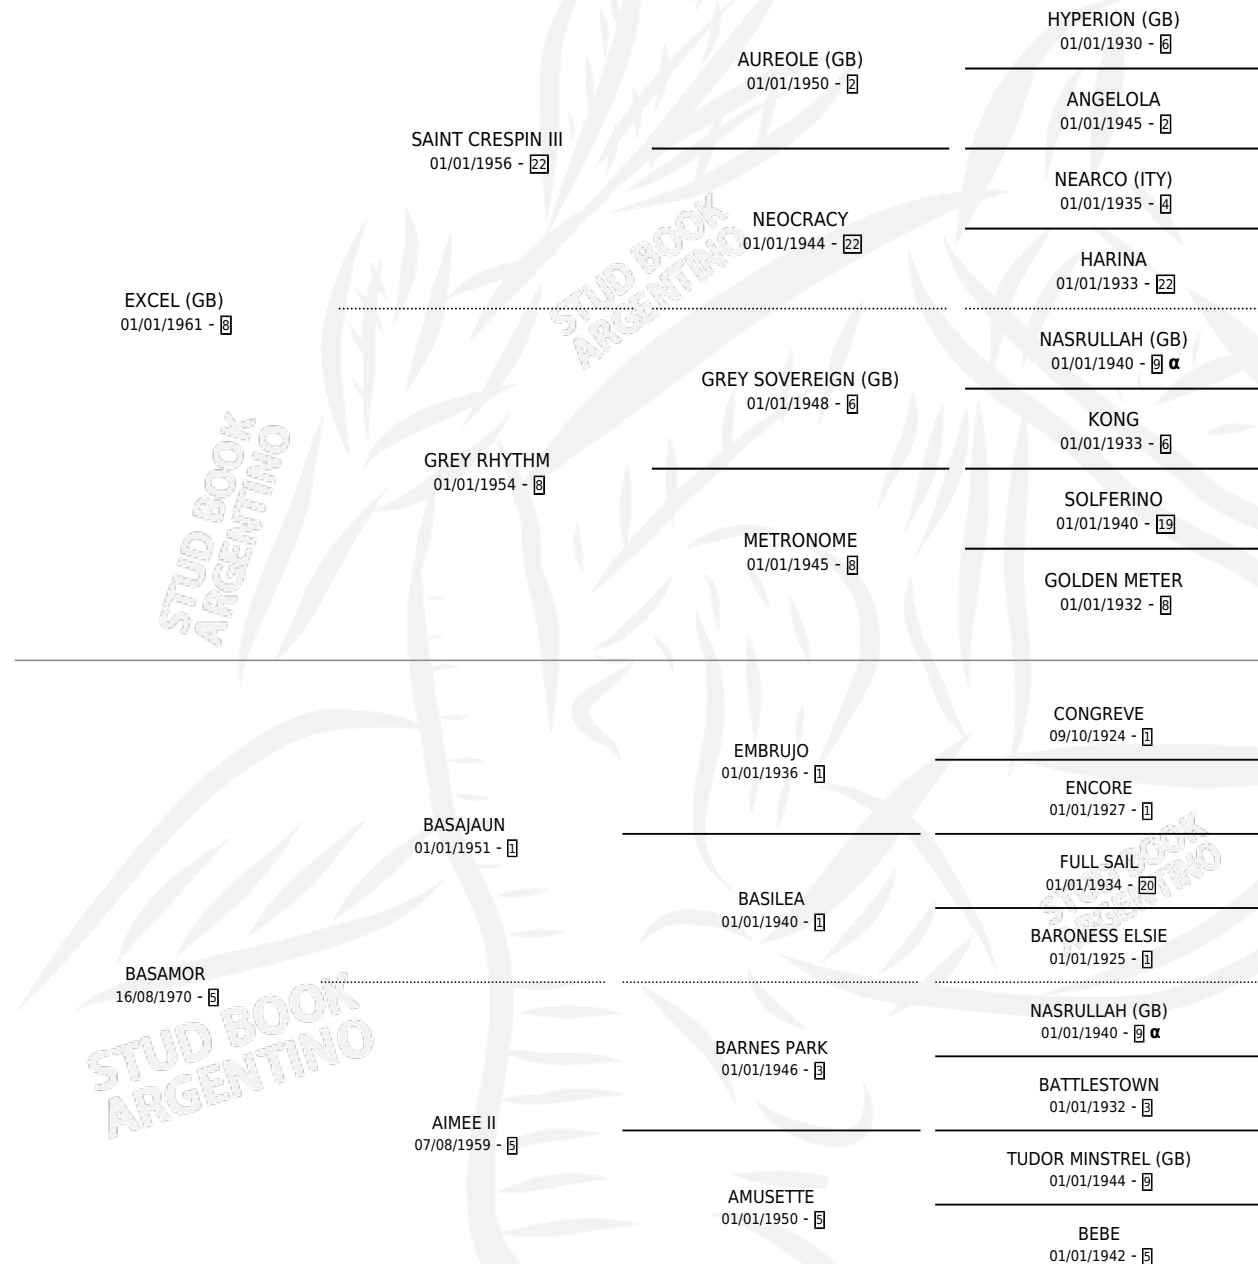

Lugar de nacimiento: Campo particular

Criador: Sin dato

~

HIJOS

	MACHOS	HEMBRAS
6 NACIERON	4	2
2 CORRIERON	1	1
2 GANARON	1	1
0 GANADORES CL	0 GANADORES GR	0 GANADORES G1

PEDIGREE

INBREEDING : α

CAMPAÑA

Solo carreras oficiales de Argentina

POR EDAD

EDAD	CC	1°	2°	3°	4°	5°	NP	CLC	CLG	CLCG1	CLGG1	IMPORTE	GANANCIA / CC
4 AÑOS	2	1	0	0	0	0	1	0	0	0	0	\$0	\$0
5 AÑOS	2	2	0	0	0	0	0	0	0	0	0	\$0	\$0
TOTALES	4	3	0	0	0	0	1	0	0	0	0	\$0	\$0
%		75.0%	0.0%	0.0%	0.0%	0.0%	25.0%	0.0%	0.0%	0.0%	0.0%		